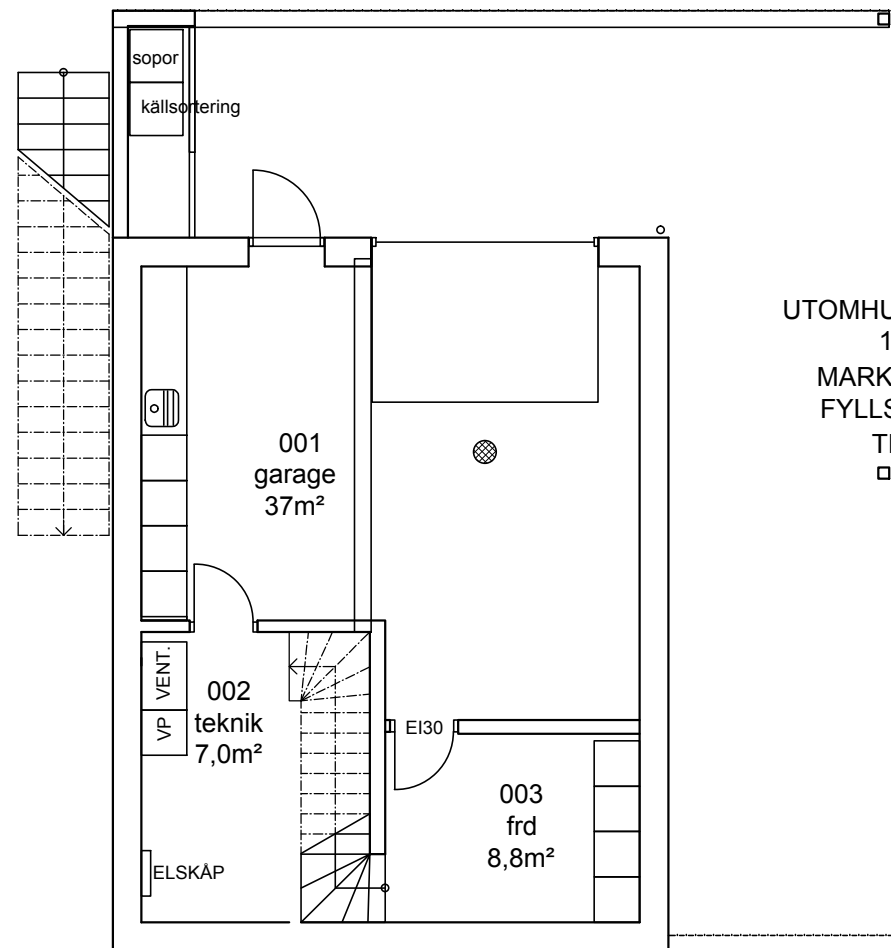

ARKITEKTHUS

Gert Wingårdh
Projekt: 1576

SKALA: 1:100 A3

Denna handling är skyddad av upphovsrättslagen och får ej användas av andra än Arkitekthus. Ritningar får ej ändras, kopieras, delges eller skickas till någon annan part utan Arkitekthus tillåtelse.

UTOMHISTRAPPA
19x145x340
MARK PÅ SIDAN
FYLLS UPP TILL
TRAPPNIVÅ

entréplan

plan 2

ARKITEKTHUS

Gert Wingårdh
Projekt: 1576

SKALA: 1:100 A3

Denna handling är skyddad av upphovsrättslagen och får ej användas av andra än Arkitekthus. Ritningar får ej ändras, kopieras, delges eller skickas till någon annan part utan Arkitekthus tillåtelse.