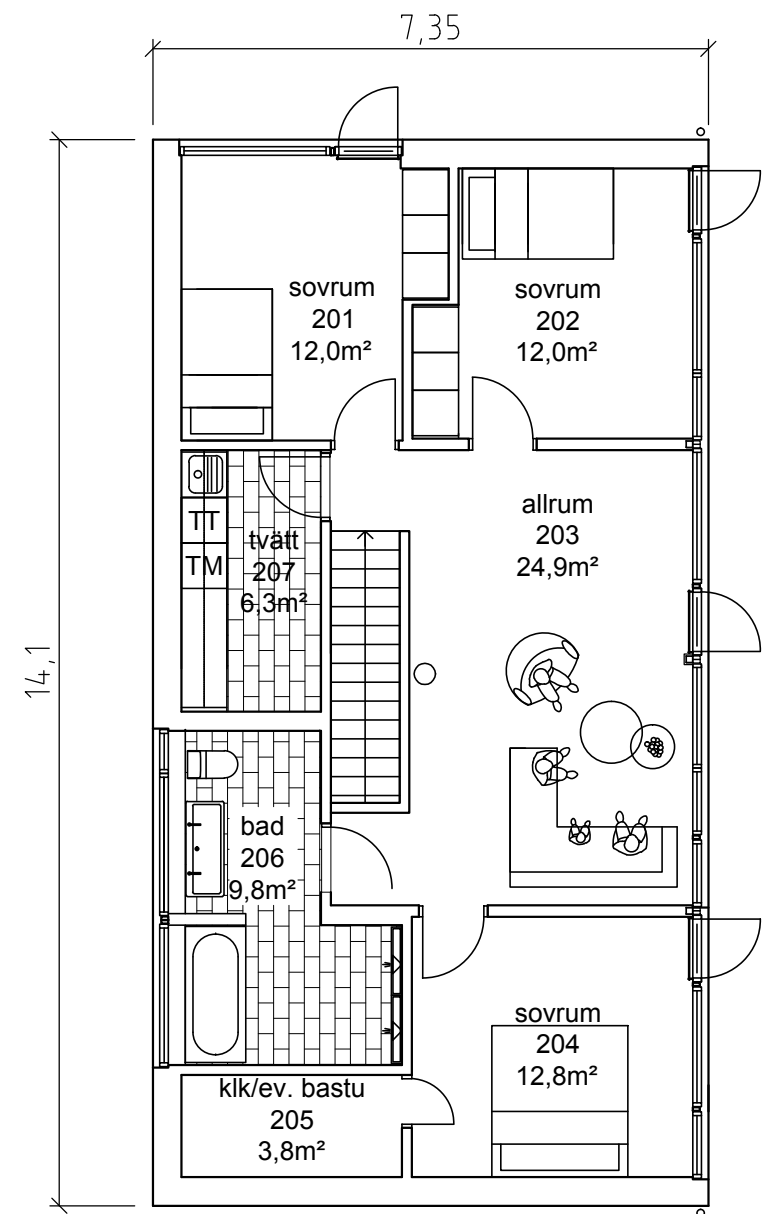

ARKITEKTHUS

Gert Wingårdh
Projekt: 1576

SKALA: 1:100 A3

Denna handling är skyddad av upphovsrättslagen och får ej användas av andra än Arkitekthus. Ritningar får ej ändras, kopieras, delges eller skickas till någon annan part utan Arkitekthus tillåtelse.

UTOMHISTRAPPA
19x145x340
MARK PÅ SIDAN
FYLLS UPP TILL
TRAPPNIVÅ

entréplan

plan 2

ARKITEKTHUS

Gert Wingårdh
Projekt: 1576

SKALA: 1:100 A3

Denna handling är skyddad av upphovsrättslagen och får ej användas av andra än Arkitekthus. Ritningar får ej ändras, kopieras, delges eller skickas till någon annan part utan Arkitekthus tillåtelse.