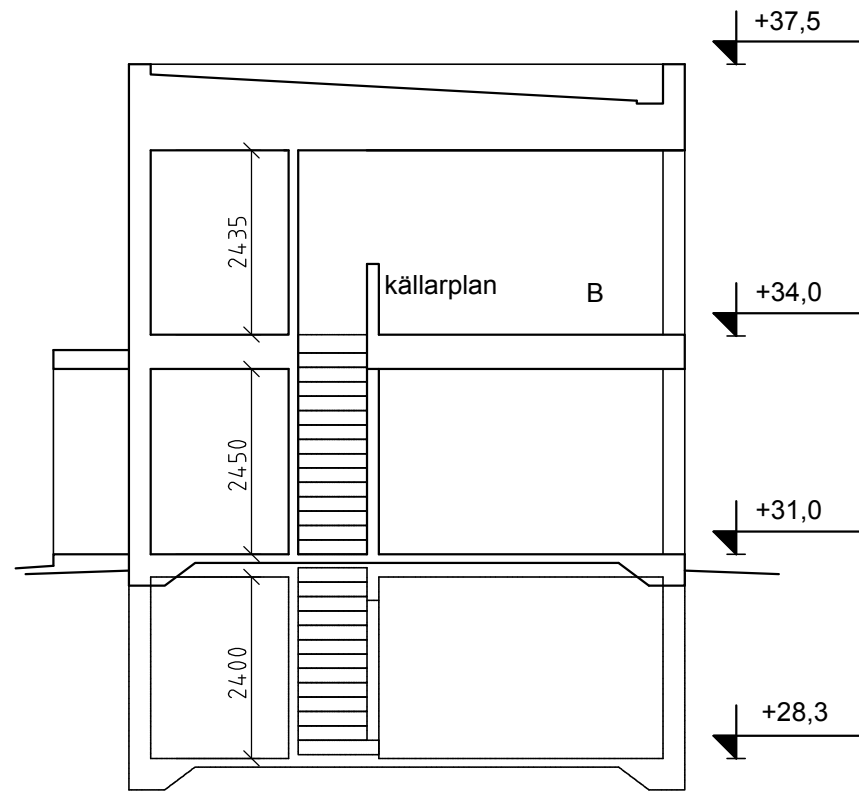

UTOMHISTRAPPA
19x145x340
MARK PÅ SIDAN
FYLLS UPP TILL
TRAPPNIVÅ

entréplan

plan 2

ARKITEKTHUS

Gert Wingårdh
Projekt: 1576

SKALA: 1:100 A3

Denna handling är skyddad av upphovsrättslagen och får ej användas av andra än Arkitekthus. Ritningar får ej ändras, kopieras, delges eller skickas till någon annan part utan Arkitekthus tillåtelse.