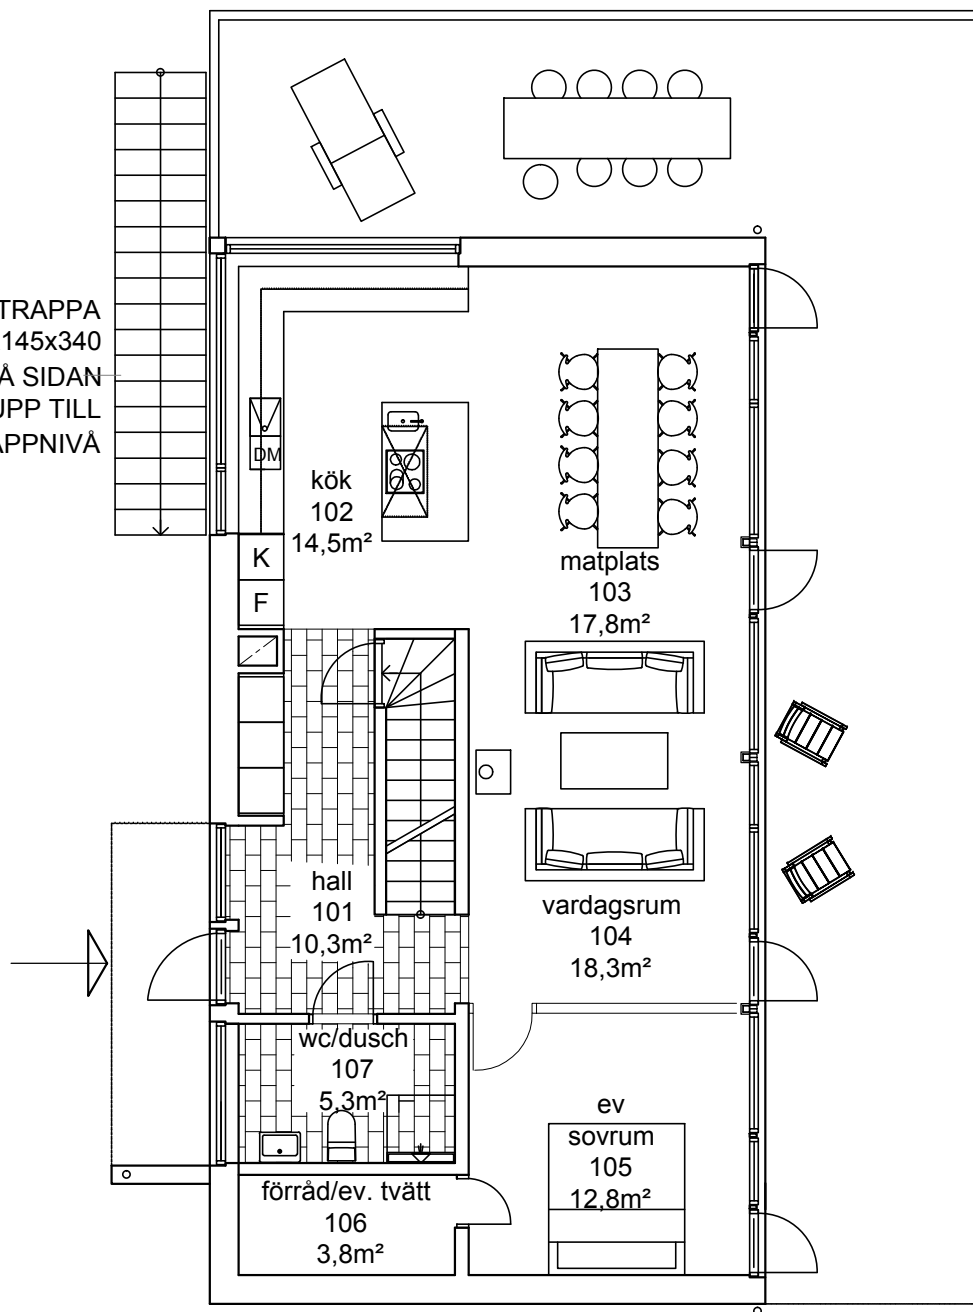

ARKITEKTHUS

Gert Wingårdh
Projekt: 1576

SKALA: 1:100 A3

Denna handling är skyddad av upphovsrättslagen och får ej användas av andra än Arkitekthus. Ritningar får ej ändras, kopieras, delges eller skickas till någon annan part utan Arkitekthus tillåtelse.

UTOMHISTRAPPA
19x145x340
MARK PÅ SIDAN
FYLLS UPP TILL
TRAPPNIVÅ

entréplan

plan 2

ARKITEKTHUS

Gert Wingårdh
Projekt: 1576

SKALA: 1:100 A3

Denna handling är skyddad av upphovsrättslagen och får ej användas av andra än Arkitekthus. Ritningar får ej ändras, kopieras, delges eller skickas till någon annan part utan Arkitekthus tillåtelse.