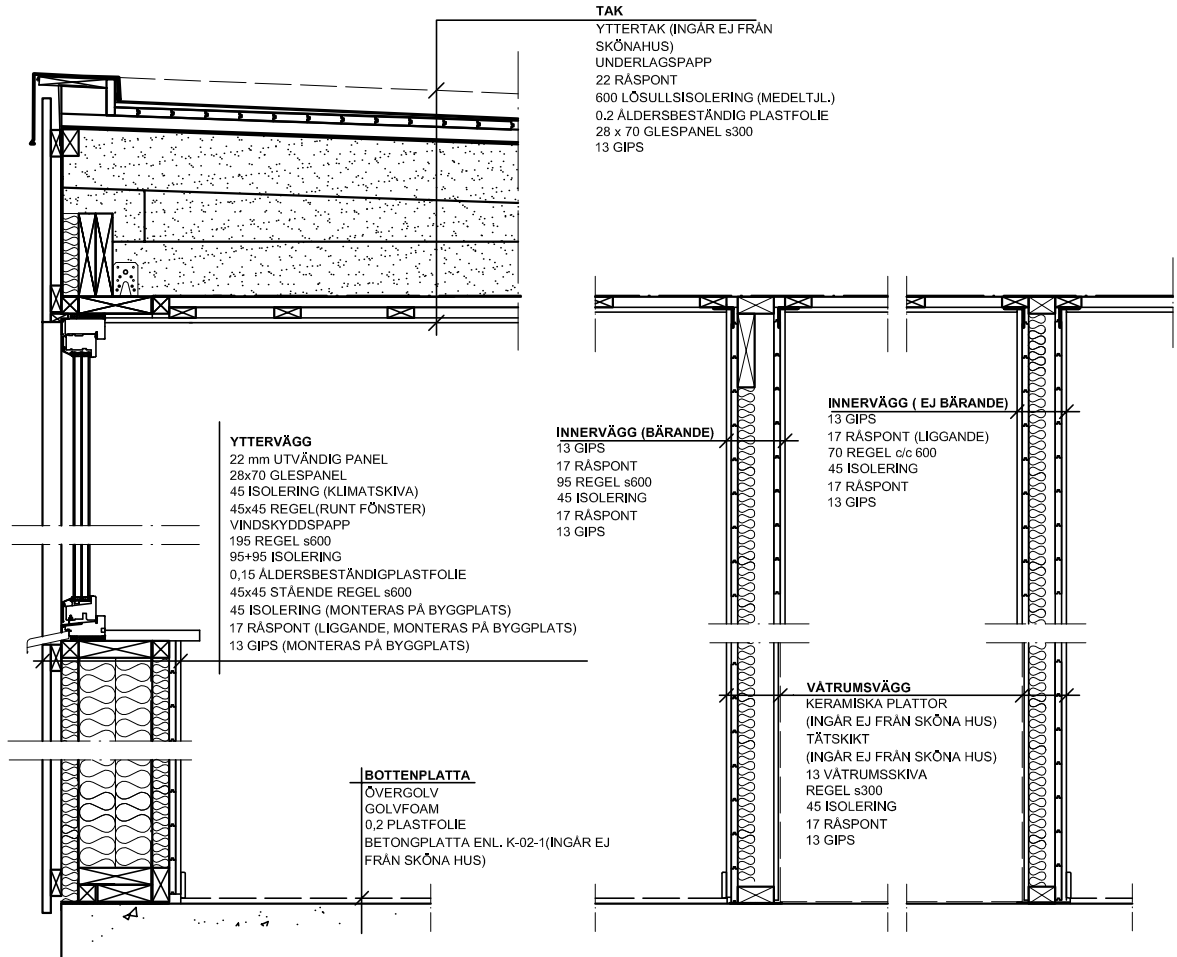

1-PLAN

Denna ritning är vår egendom och får ej utan vårt medgivande ändras, kopieras, användas för tillverkning eller delges annan person eller firma.

BET	ANT	ÄNDRINGEN AVSER	SIGN	DATUM

arkitekthus NYGÅRDSVÄGEN 6 512 65 MJÖBÄCK 0325-34480		Sektion AH#002 Enligt Prisblad 2012:2 Arkitektens val		
		Arkitekt: Claesson Koivisto Rune		SKALA 1:20
RITAD/KONSTR AV	HUSTYP	RITNINGSNINNEHÅLL Sektion	RITNINGSNUMMER K-70-1	ÄNDR BET
DATUM 2012-05-15