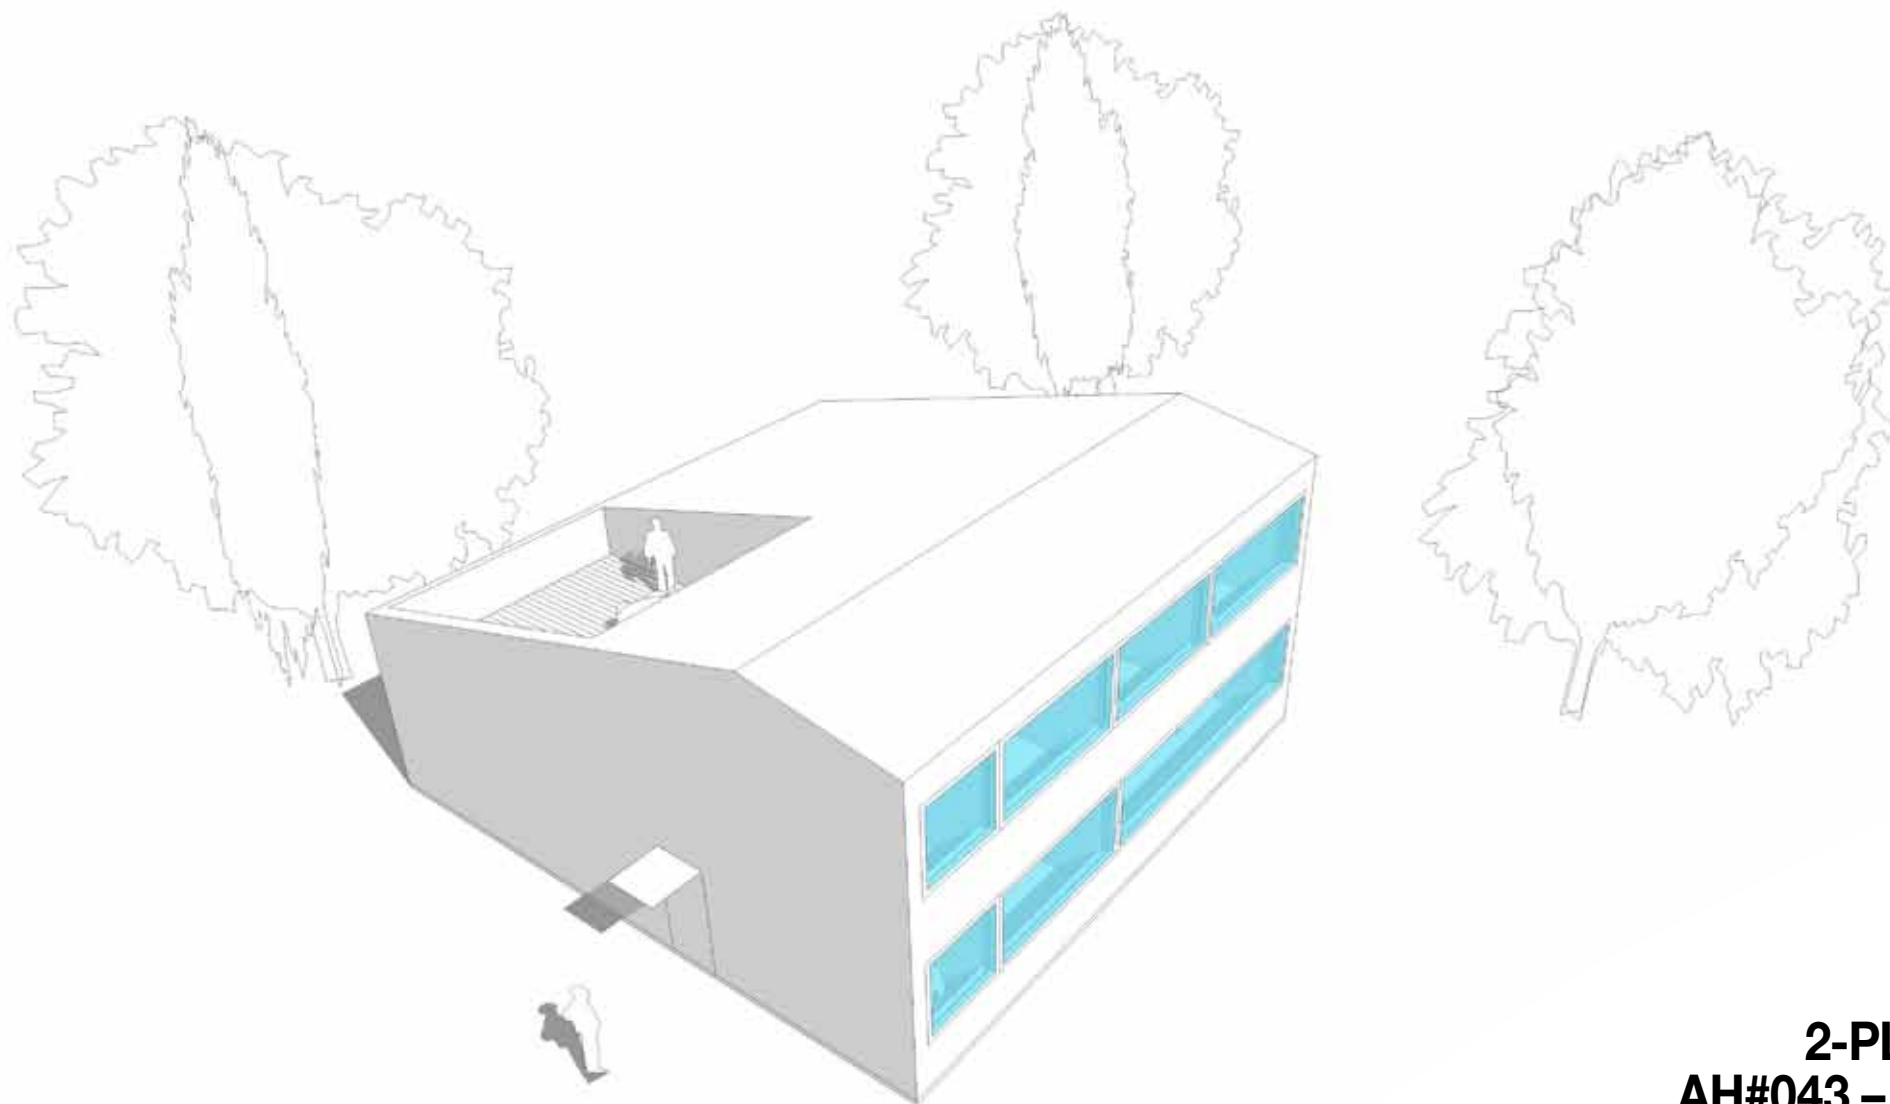

Gert Wingårdh
Tham & Videgård
Claesson Koivisto Rune
Thomas Sandell

arkitekthus

2-PLAN
AH#043 – 207
THAM & VIDEGÅRD