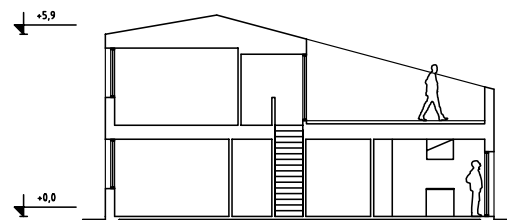

principsektion A