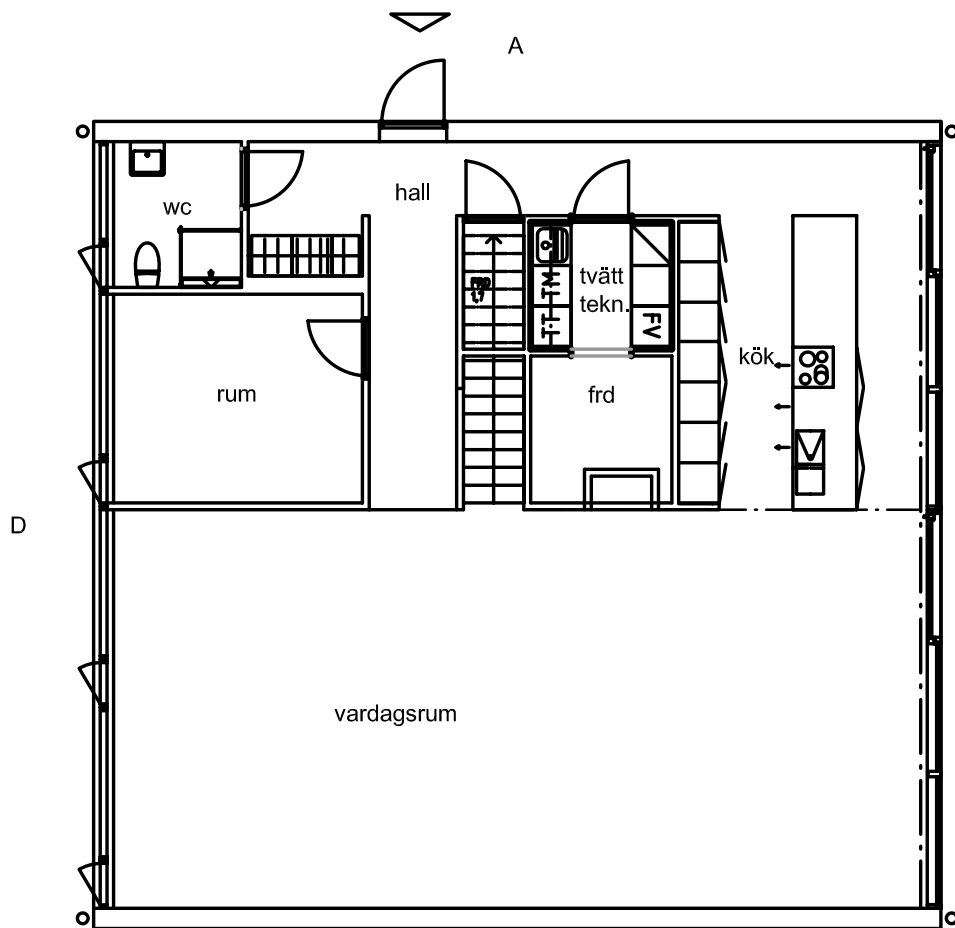

AH#043

VARIERANDE TAKHÖJDER OCH LJUSINSLÄPP

Huset öppnar sig åt två håll med långa fönsterband mot entrésidan och stora skjutpartier och takterrass mot trädgård och utsikt. Utgångspunkten har varit att skapa ett hus med stor rumslig variation med hjälp av varierande takhöjder och ljusinsläpp. Omsorg kring detaljer ger huset en bearbetad och specifik karaktär.

Planlösningen bygger på en öppen bottenvåning med dubbel takhöjd och en mer privat övervåning med anslutande takterrass. Vardagsrummet sträcker sig genom hela huset med direkt utgång till trädgården och får ljus från två håll. Köket med öppet samband har möjlighet till matplats vid den långa bänken. Ett nedre sov-/arbets-/gästrum i anslutning till entrén möjliggör ett flexibelt nyttjande. Husets integrerade takterrass är vindsyddad och tar in ljus under dygnets alla soltimmar.

fasad C

fasad D

principsektion A

principsektion B

bottenplan

C

övreplan