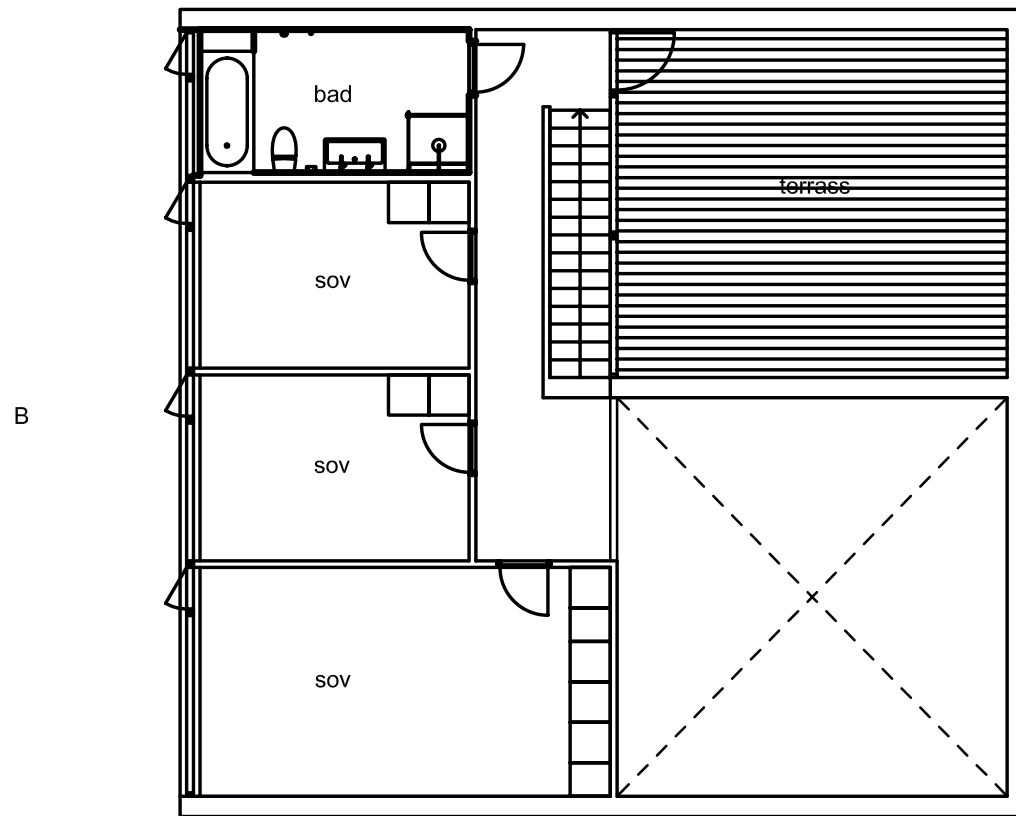

Planlösningen bygger på en öppen bottenvåning med dubbel takhöjd och en mer privat övervåning med anslutande takterrass. Vardagsrummet sträcker sig genom hela huset med direkt utgång till trädgården och får ljus från två håll. Köket med öppet samband har möjlighet till matplats vid den långa bänken. Ett nedre sov-/arbets-/gästrum i anslutning till entrén möjliggör ett flexibelt nyttjande. Husets integrerade takterrass är vindsyddad och tar in ljus under dygnets alla soltimmar.

fasad C

fasad D

principsektion A

principsektion B

bottenplan

C

övreplan