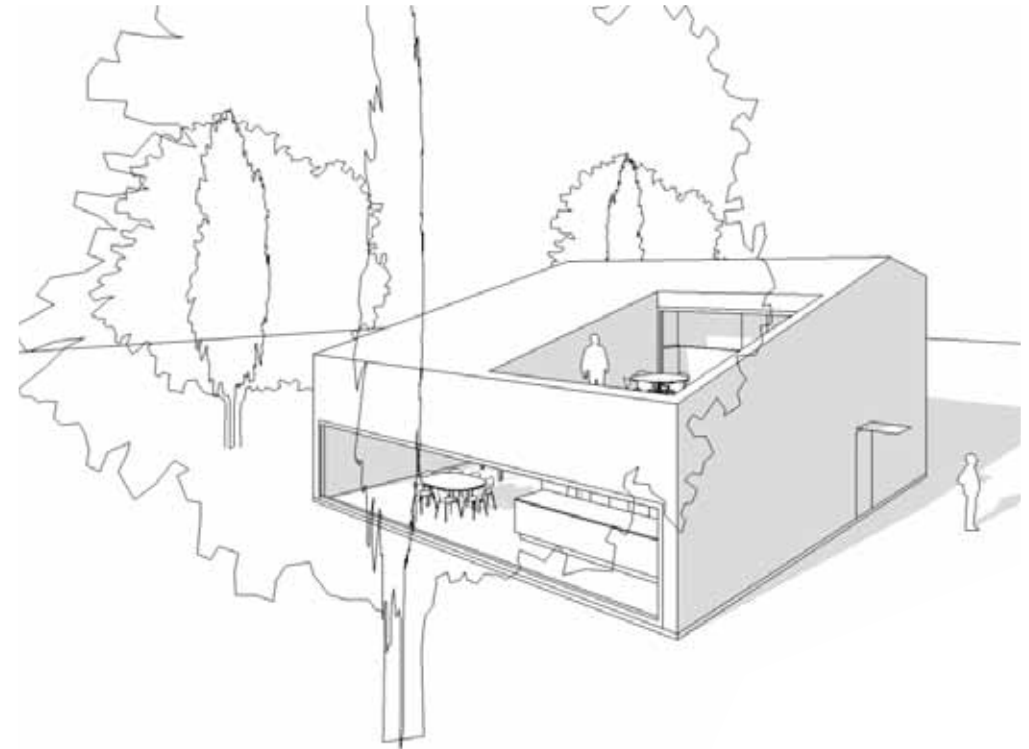

AH#043

VARIERANDE TAKHÖJDER OCH LJUSINSLÄPP

Huset öppnar sig åt två håll med långa fönsterband mot entrésidan och stora skjutpartier och takterrass mot trädgård och utsikt. Utgångspunkten har varit att skapa ett hus med stor rumslig variation med hjälp av varierande takhöjder och ljusinsläpp. Omsorg kring detaljer ger huset en bearbetad och specifik karaktär.

Planlösningen bygger på en öppen bottenvåning med dubbel takhöjd och en mer privat övervåning med anslutande takterrass. Vardagsrummet sträcker sig genom hela huset med direkt utgång till trädgården och får ljus från två håll. Köket med öppet samband har möjlighet till matplats vid den långa bänken. Ett nedre sov-/arbets-/gästrum i anslutning till entrén möjliggör ett flexibelt nyttjande. Husets integrerade takterrass är vindsyddad och tar in ljus under dygnets alla soltimmar.