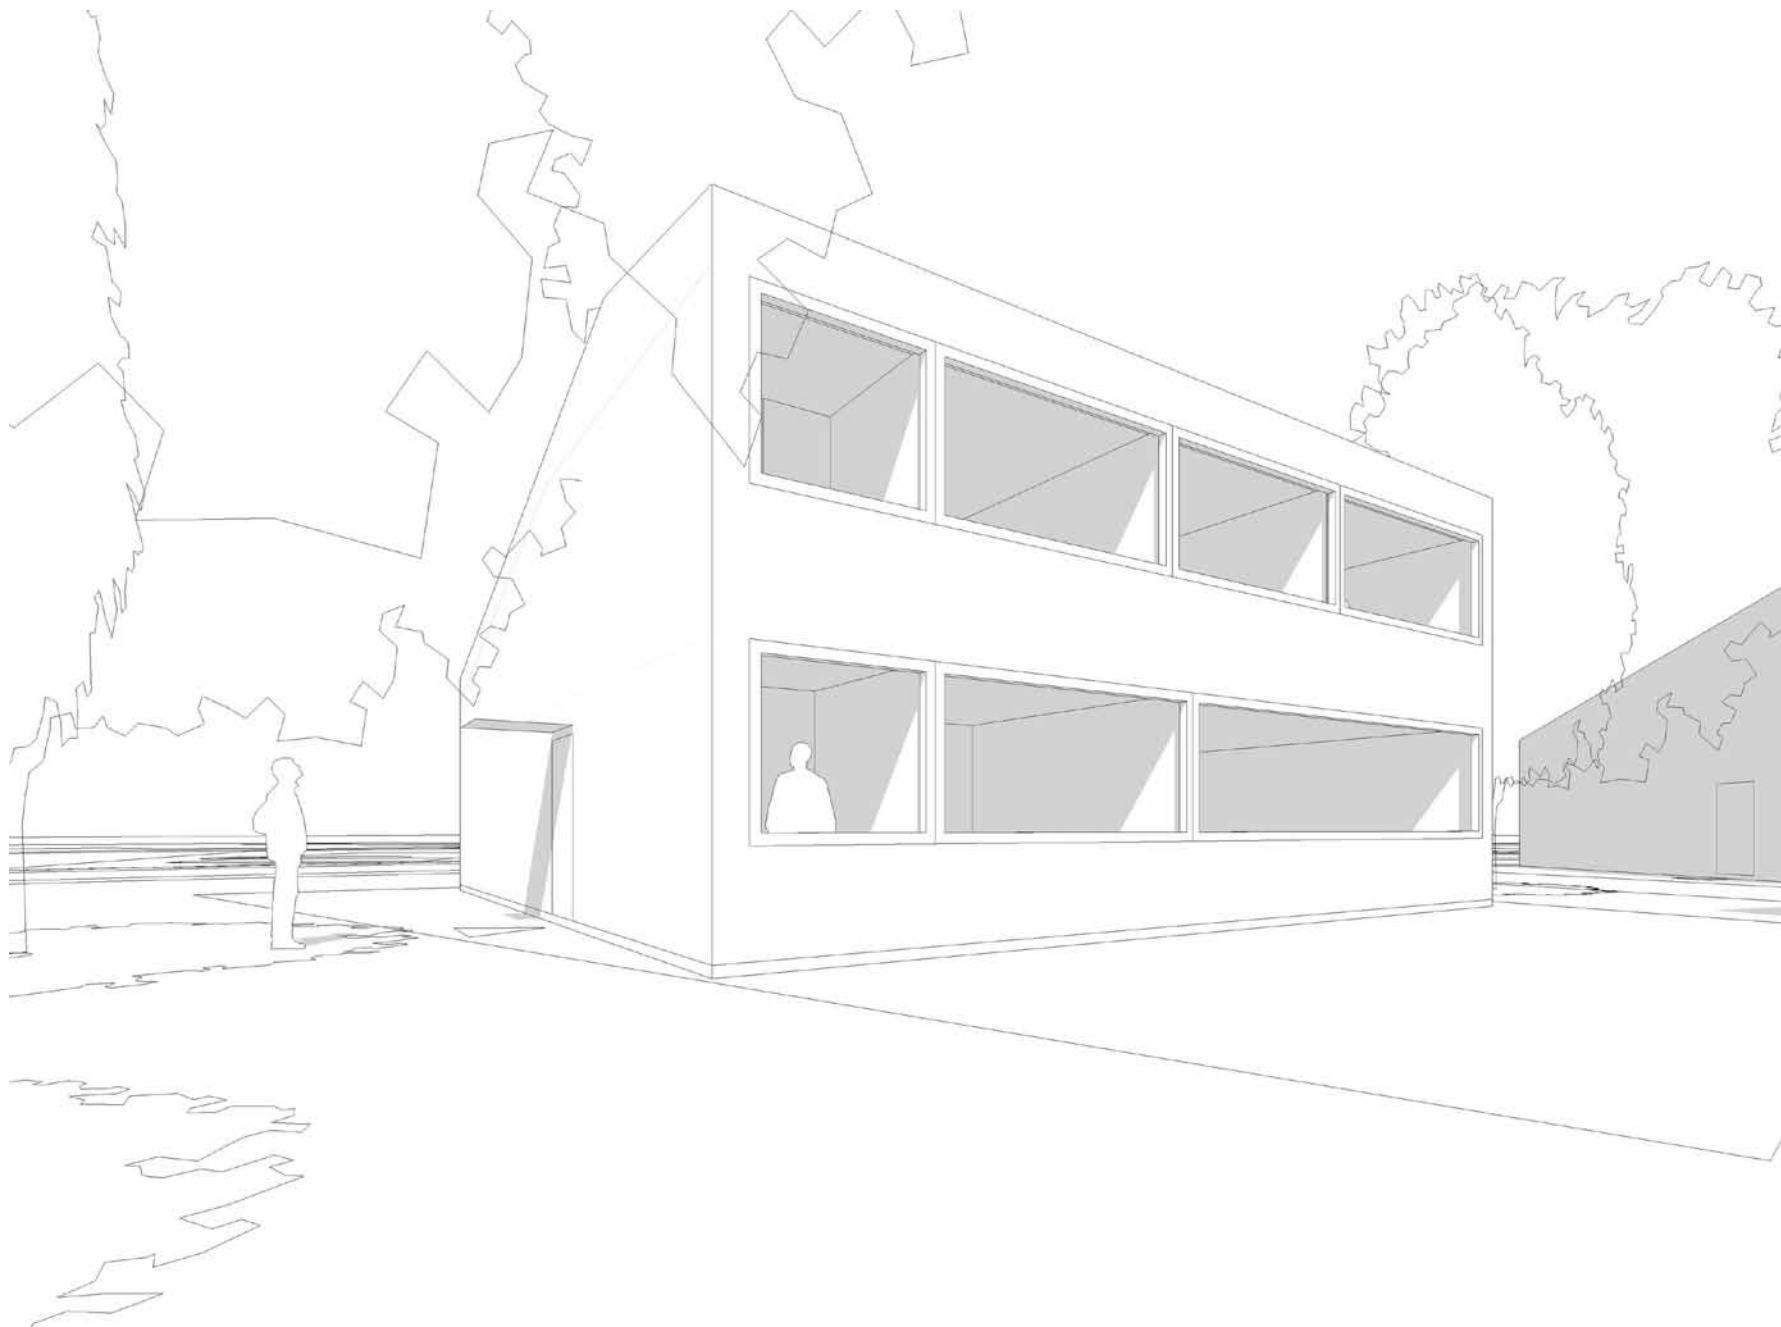

AH#043

VARIERANDE TAKHÖJDER OCH LJUSINSLÄPP

Huset öppnar sig åt två håll med långa fönsterband mot entrésidan och stora skjutpartier och takterrass mot trädgård och utsikt. Utgångspunkten har varit att skapa ett hus med stor rumslig variation med hjälp av varierande takhöjder och ljusinsläpp. Omsorg kring detaljer ger huset en bearbetad och specifik karaktär.

Planlösningen bygger på en öppen bottenvåning med dubbel takhöjd och en mer privat övervåning med anslutande takterrass. Vardagsrummet sträcker sig genom hela huset med direkt utgång till trädgården och får ljus från två håll. Köket med öppet samband har möjlighet till matplats vid den långa bänken. Ett nedre sov-/arbets-/gästrum i anslutning till entrén möjliggör ett flexibelt nyttjande. Husets integrerade takterrass är vindsyddad och tar in ljus under dygnets alla soltimmar.

arkitekthus

AH#043

Tham & Videgård

arkitekthus

AH#043

Tham & Videgård

fasad A

fasad B