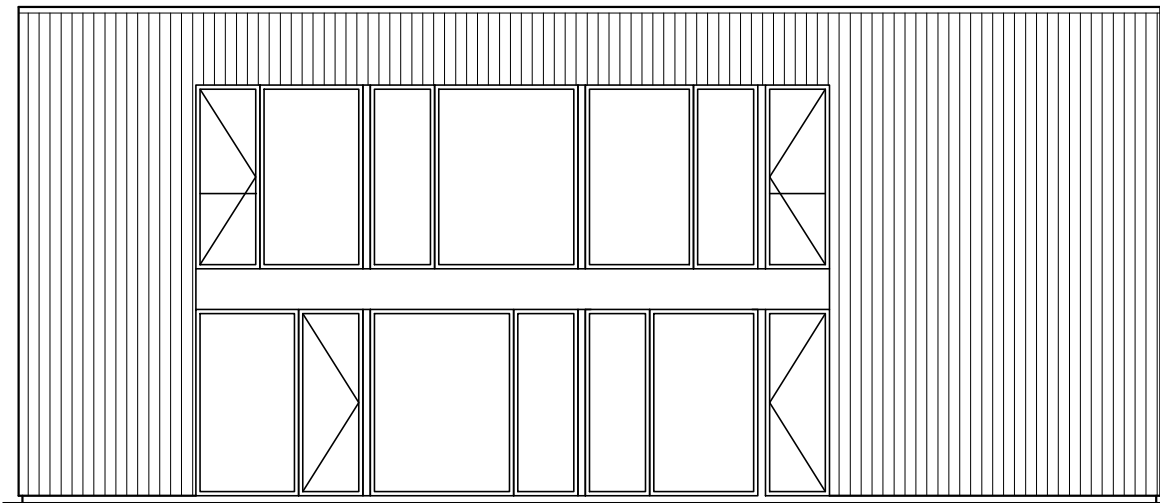

fasad D

fasad A

fasad B

fasad C

ARKITEKTHUS

Projekt: 1588

SKALA: 1:100 A3

Denna handling är skyddad av upphovsrättslagen och får ej användas av andra än Arkitekthus. Ritningar får ej ändras, kopieras, delges eller skickas till någon annan part utan Arkitekthus tillåtelse.

ARKITEKTHUS

Projekt: 1588

SKALA: 1:100 A3

Denna handling är skyddad av upphovsrättslagen och får ej användas av andra än Arkitekthus. Ritningar får ej ändras, kopieras, delges eller skickas till någon annan part utan Arkitekthus tillåtelse.