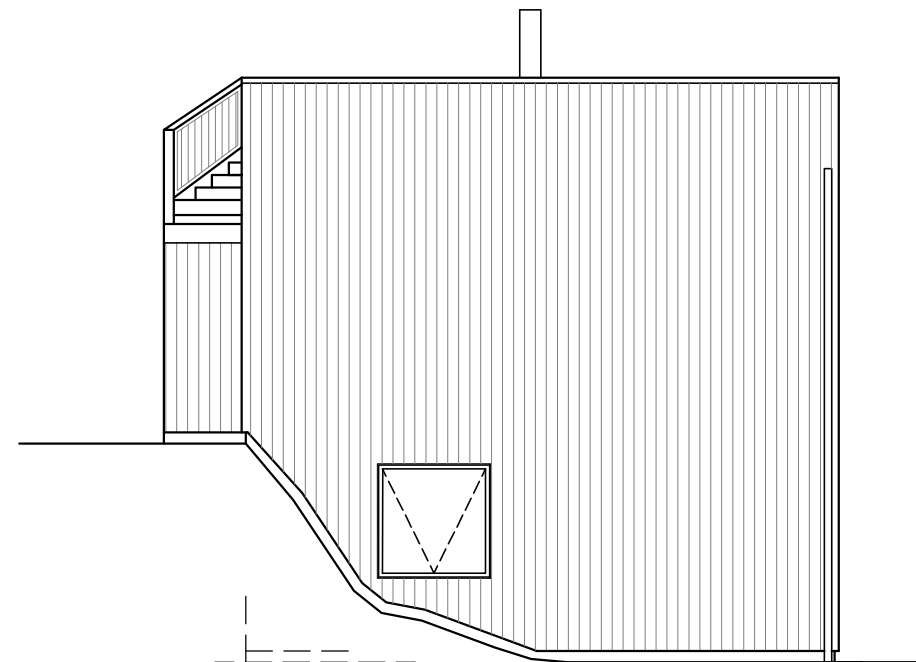

FASAD MOT NORR

FASAD MOT ÖSTER

FASAD MOT SÖDER

FASAD MOT VÄSTER

ARKITEKTHUS

Projekt: 1578

SKALA: 1:100 A3

Denna handling är skyddad av upphovsrättslagen och får ej användas av andra än Arkitekthus. Ritningar får ej ändras, kopieras, delges eller skickas till någon annan part utan Arkitekthus tillåtelse.

sluttningsplan

entréplan

takplan

ARKITEKTHUS

Projekt: 1578

SKALA: 1:100 A3

Denna handling är skyddad av upphovsrättslagen och får ej användas av andra än Arkitekturhus. Ritningar får ej ändras, kopieras, delges eller skickas till någon annan part utan Arkitekturhus tillåtelse.