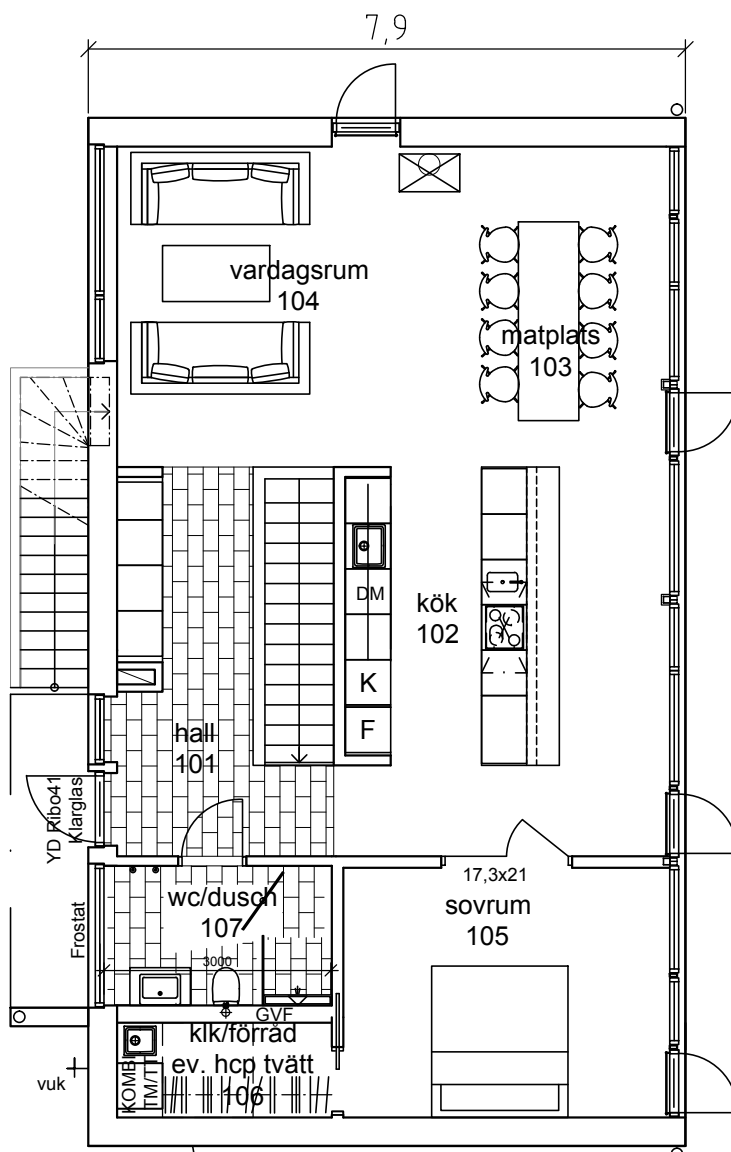

FASAD MOT NORR

FASAD MOT ÖSTER

FASAD MOT SÖDER

FASAD MOT VÄSTER

ARKITEKTHUS

Projekt: 1578

SKALA: 1:100 A3

Denna handling är skyddad av upphovsrättslagen och får ej användas av andra än Arkitekthus. Ritningar får ej ändras, kopieras, delges eller skickas till någon annan part utan Arkitekthus tillåtelse.

sluttningsplan

entréplan

takplan

ARKITEKTHUS

Projekt: 1578

SKALA: 1:100 A3

Denna handling är skyddad av upphovsrättslagen och får ej användas av andra än Arkitekturhus. Ritningar får ej ändras, kopieras, delges eller skickas till någon annan part utan Arkitekturhus tillåtelse.