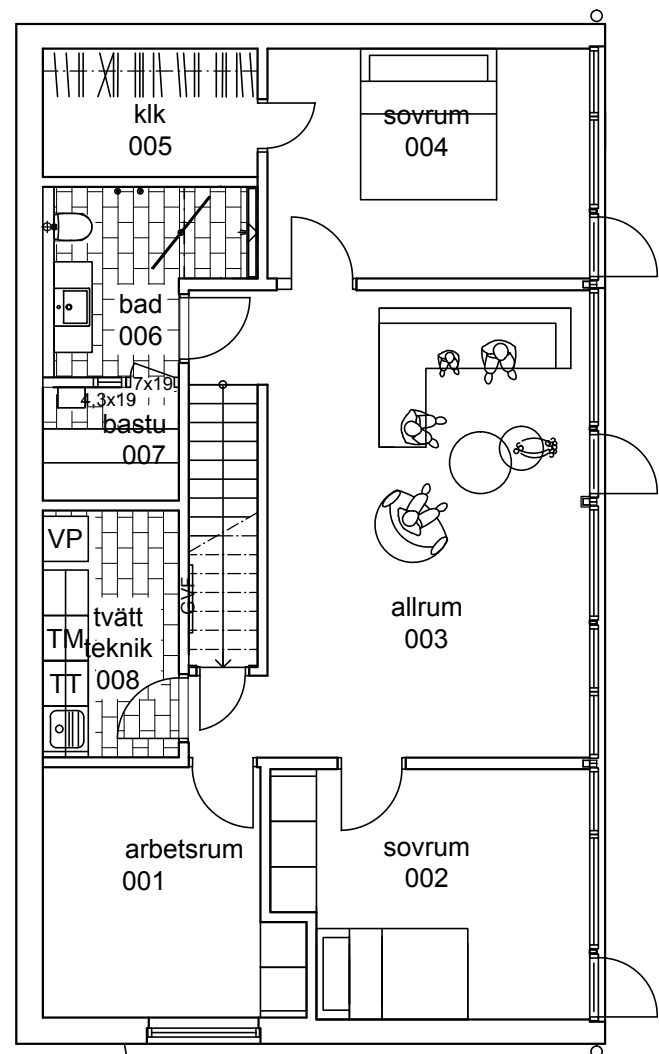

FASAD MOT NORR

FASAD MOT ÖSTER

FASAD MOT SÖDER

FASAD MOT VÄSTER

ARKITEKTHUS

Projekt: 1578

SKALA: 1:100 A3

Denna handling är skyddad av upphovsrättslagen och får ej användas av andra än Arkitekthus. Ritningar får ej ändras, kopieras, delges eller skickas till någon annan part utan Arkitekthus tillåtelse.

sluttningsplan

entréplan

takplan

ARKITEKTHUS

Projekt: 1578

SKALA: 1:100 A3

Denna handling är skyddad av upphovsrättslagen och får ej användas av andra än Arkitekturhus. Ritningar får ej ändras, kopieras, delges eller skickas till någon annan part utan Arkitekturhus tillåtelse.