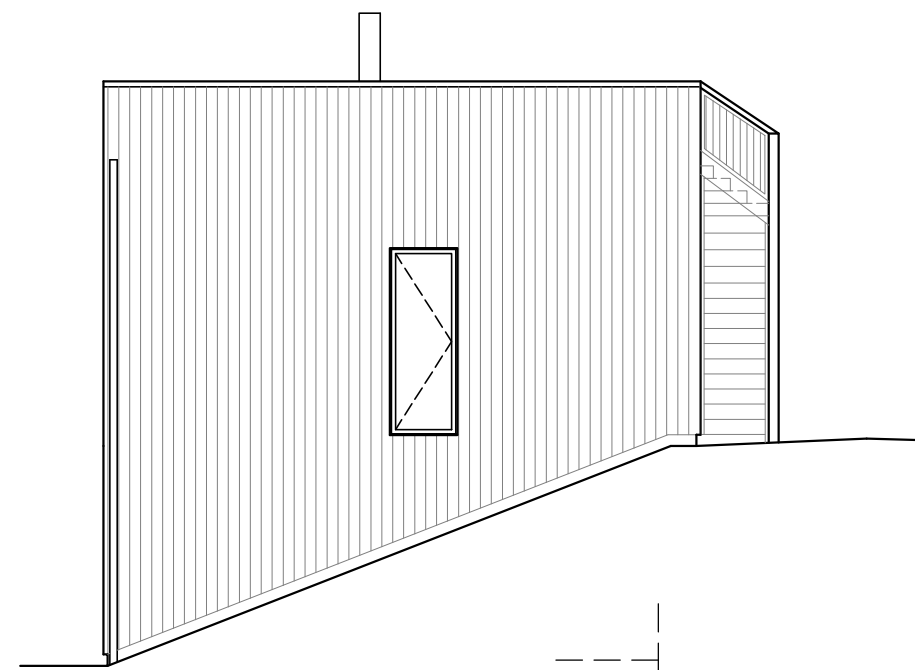

FASAD MOT NORR

FASAD MOT ÖSTER

FASAD MOT SÖDER

FASAD MOT VÄSTER

ARKITEKTHUS

Projekt: 1578

SKALA: 1:100 A3

Denna handling är skyddad av upphovsrättslagen och får ej användas av andra än Arkitekthus. Ritningar får ej ändras, kopieras, delges eller skickas till någon annan part utan Arkitekthus tillåtelse.

sluttningsplan

entréplan

takplan

ARKITEKTHUS

Projekt: 1578

SKALA: 1:100 A3

Denna handling är skyddad av upphovsrättslagen och får ej användas av andra än Arkitekturhus. Ritningar får ej ändras, kopieras, delges eller skickas till någon annan part utan Arkitekturhus tillåtelse.

principsektion

ARKITEKTHUS

Projekt: 1578

SKALA: 1:100 A3

Denna handling är skyddad av upphovsrättslagen och får ej användas av andra än Arkitekthus.
Ritningar får ej ändras, kopieras, delges eller skickas till någon annan part utan Arkitekthus tillåtelse.