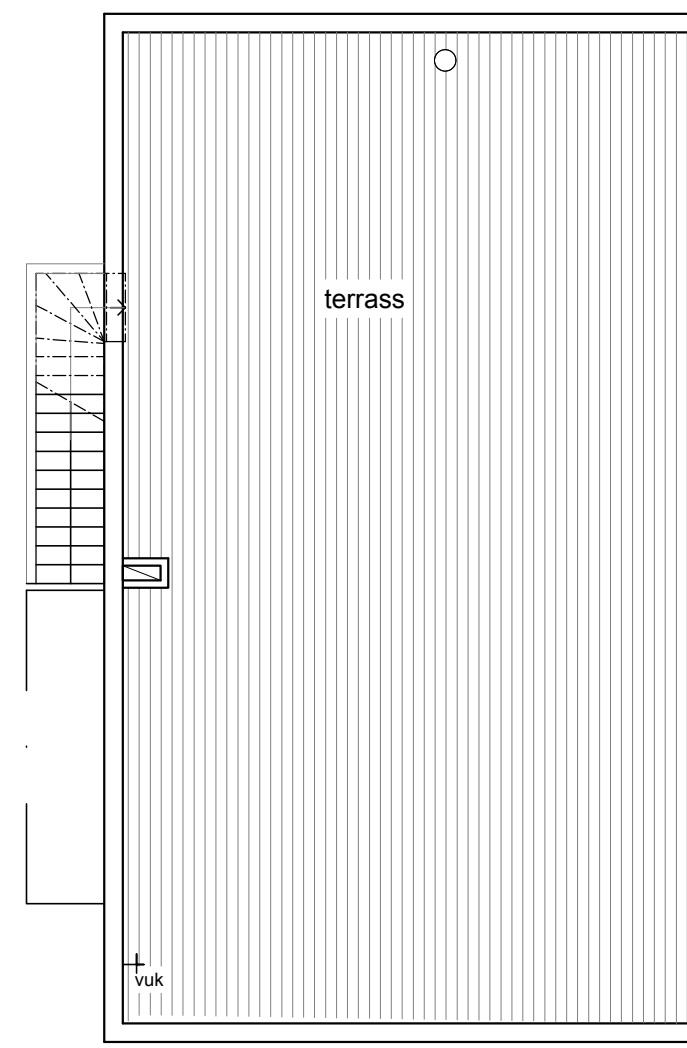

FASAD MOT NORR

FASAD MOT ÖSTER

FASAD MOT SÖDER

FASAD MOT VÄSTER

ARKITEKTHUS

Projekt: 1578

SKALA: 1:100 A3

Denna handling är skyddad av upphovsrättslagen och får ej användas av andra än Arkitekthus. Ritningar får ej ändras, kopieras, delges eller skickas till någon annan part utan Arkitekthus tillåtelse.

sluttningsplan

entréplan

takplan

ARKITEKTHUS

Projekt: 1578

SKALA: 1:100 A3

Denna handling är skyddad av upphovsrättslagen och får ej användas av andra än Arkitekturhus. Ritningar får ej ändras, kopieras, delges eller skickas till någon annan part utan Arkitekturhus tillåtelse.