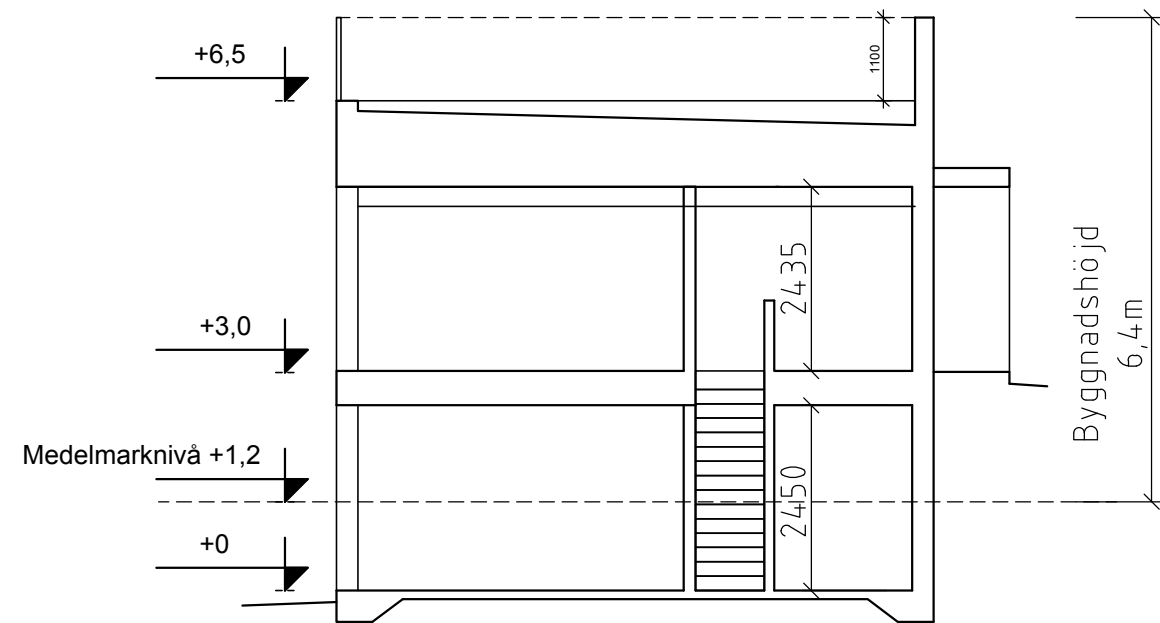

sluttningsplan

entréplan

takplan

ARKITEKTHUS

Projekt: 1578

SKALA: 1:100 A3

Denna handling är skyddad av upphovsrättslagen och får ej användas av andra än Arkitekturhus. Ritningar får ej ändras, kopieras, delges eller skickas till någon annan part utan Arkitekturhus tillåtelse.