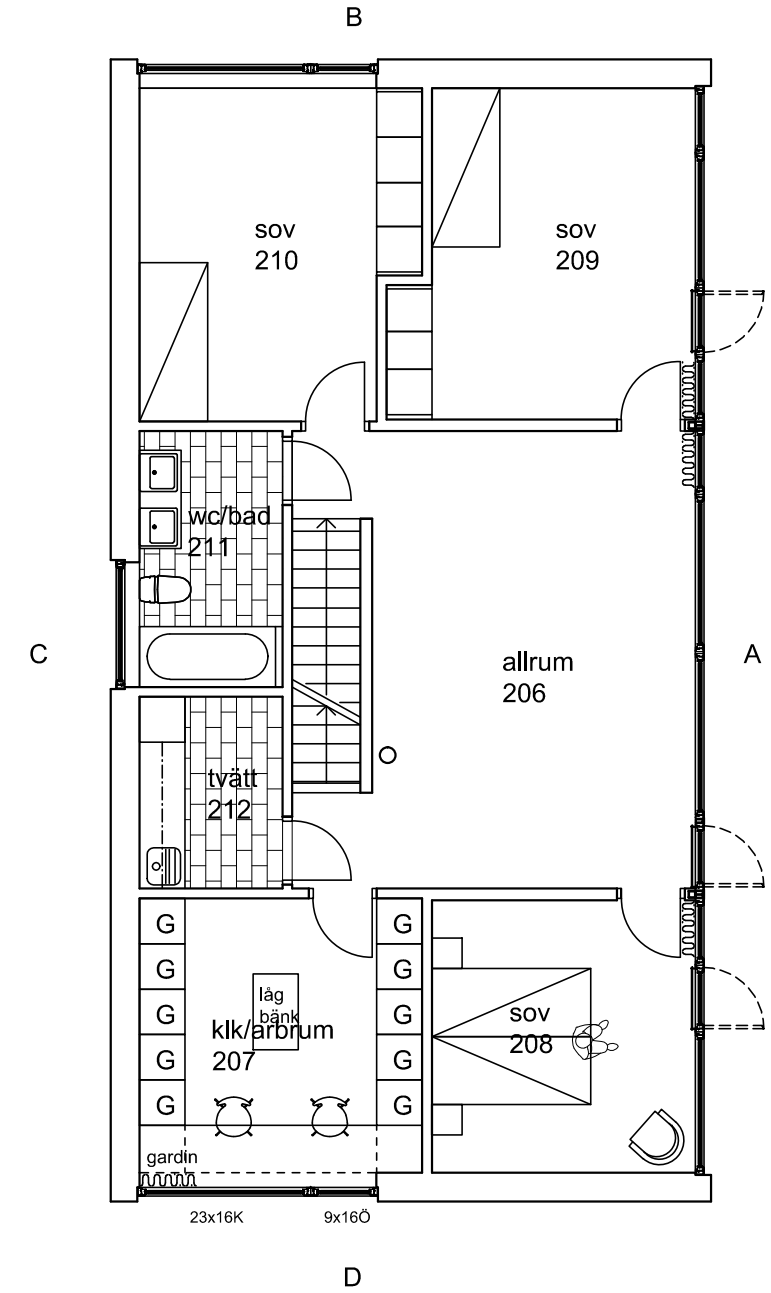

# ARKITEKTHUS

Gert Wingårdh  
Projekt: 1547

SKALA: 1:100 A3

Denna handling är skyddad av upphovsrättslagen och får ej användas av andra än Arkitekthus. Ritningar får ej ändras, kopieras, delges eller skickas till någon annan part utan Arkitekthus tillåtelse.

KÄLLARPLAN

ENTRÉPLAN

ÖVERPLAN

ARKITEKTHUS

Gert Wingårdh  
Projekt: 1547

SKALA: 1:100 A3

Denna handling är skyddad av upphovsrättslagen och får ej användas av andra än Arkitekthus. Ritningar får ej ändras, kopieras, delges eller skickas till någon annan part utan Arkitekthus tillåtelse.