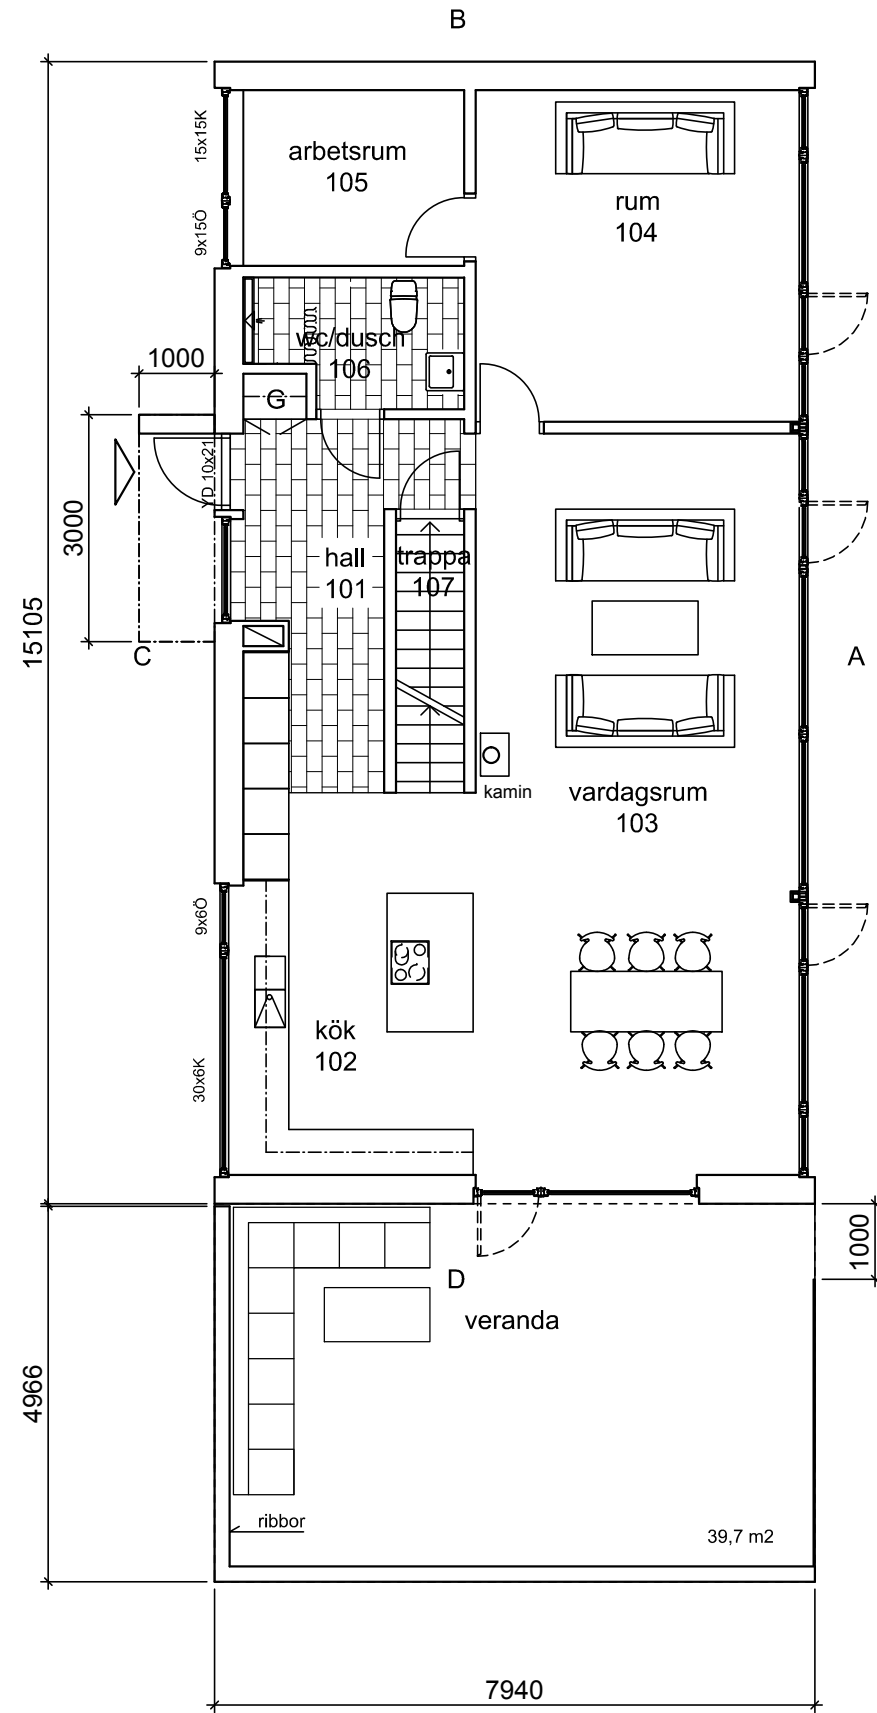

# ARKITEKTHUS

Gert Wingårdh  
Projekt: 1547

SKALA: 1:100 A3

Denna handling är skyddad av upphovsrättslagen och får ej användas av andra än Arkitekthus. Ritningar får ej ändras, kopieras, delges eller skickas till någon annan part utan Arkitekthus tillåtelse.

KÄLLARPLAN

ENTRÉPLAN

ÖVERPLAN

ARKITEKTHUS

Gert Wingårdh  
Projekt: 1547

SKALA: 1:100 A3

Denna handling är skyddad av upphovsrättslagen och får ej användas av andra än Arkitekthus. Ritningar får ej ändras, kopieras, delges eller skickas till någon annan part utan Arkitekthus tillåtelse.