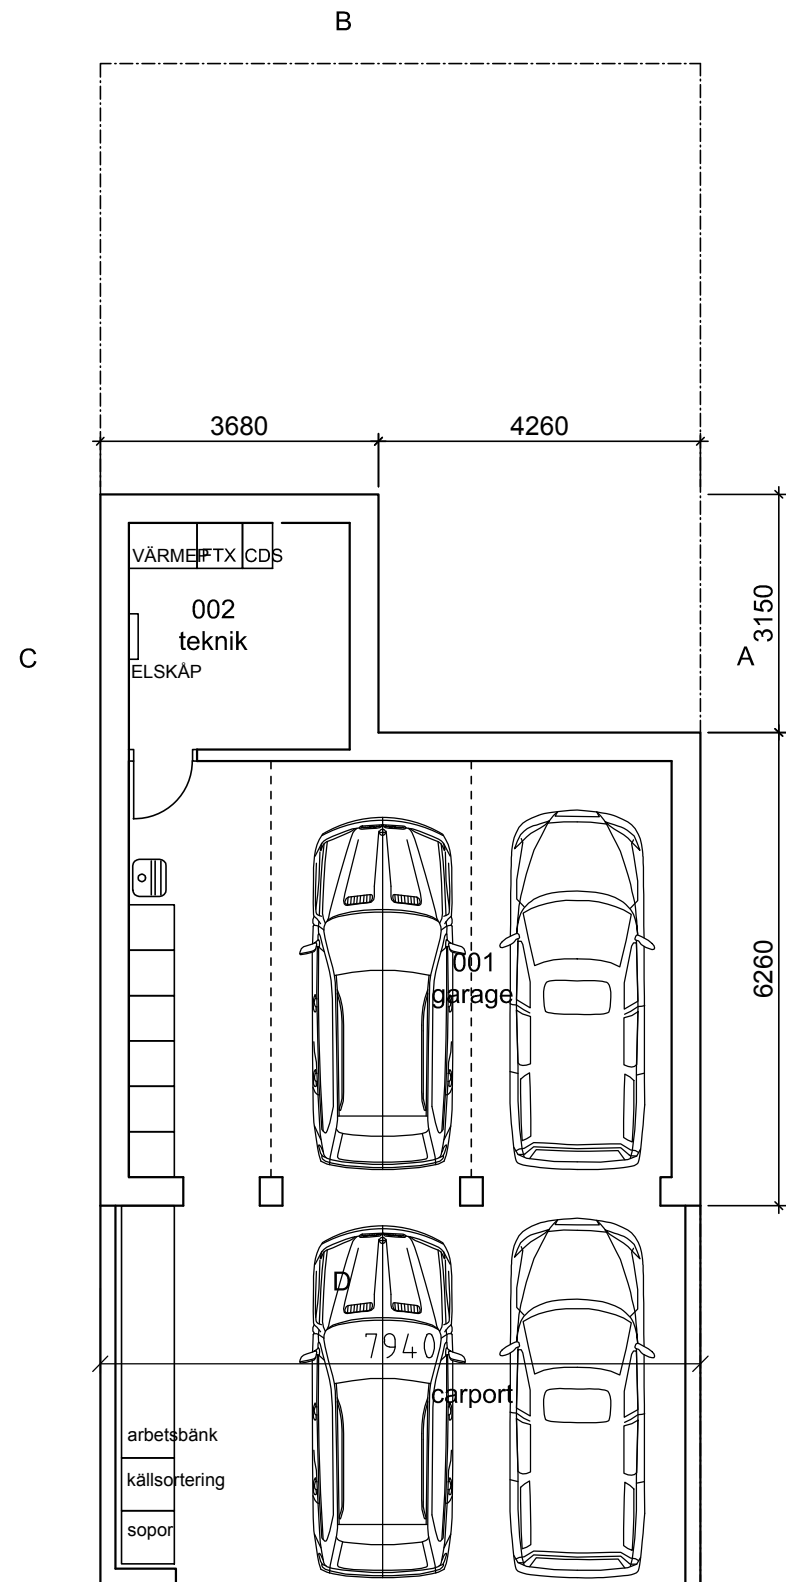

# ARKITEKTHUS

Gert Wingårdh  
Projekt: 1547

SKALA: 1:100 A3

Denna handling är skyddad av upphovsrättslagen och får ej användas av andra än Arkitekthus. Ritningar får ej ändras, kopieras, delges eller skickas till någon annan part utan Arkitekthus tillåtelse.

KÄLLARPLAN

ENTRÉPLAN

ÖVERPLAN

ARKITEKTHUS

Gert Wingårdh  
Projekt: 1547

SKALA: 1:100 A3

Denna handling är skyddad av upphovsrättslagen och får ej användas av andra än Arkitekthus. Ritningar får ej ändras, kopieras, delges eller skickas till någon annan part utan Arkitekthus tillåtelse.