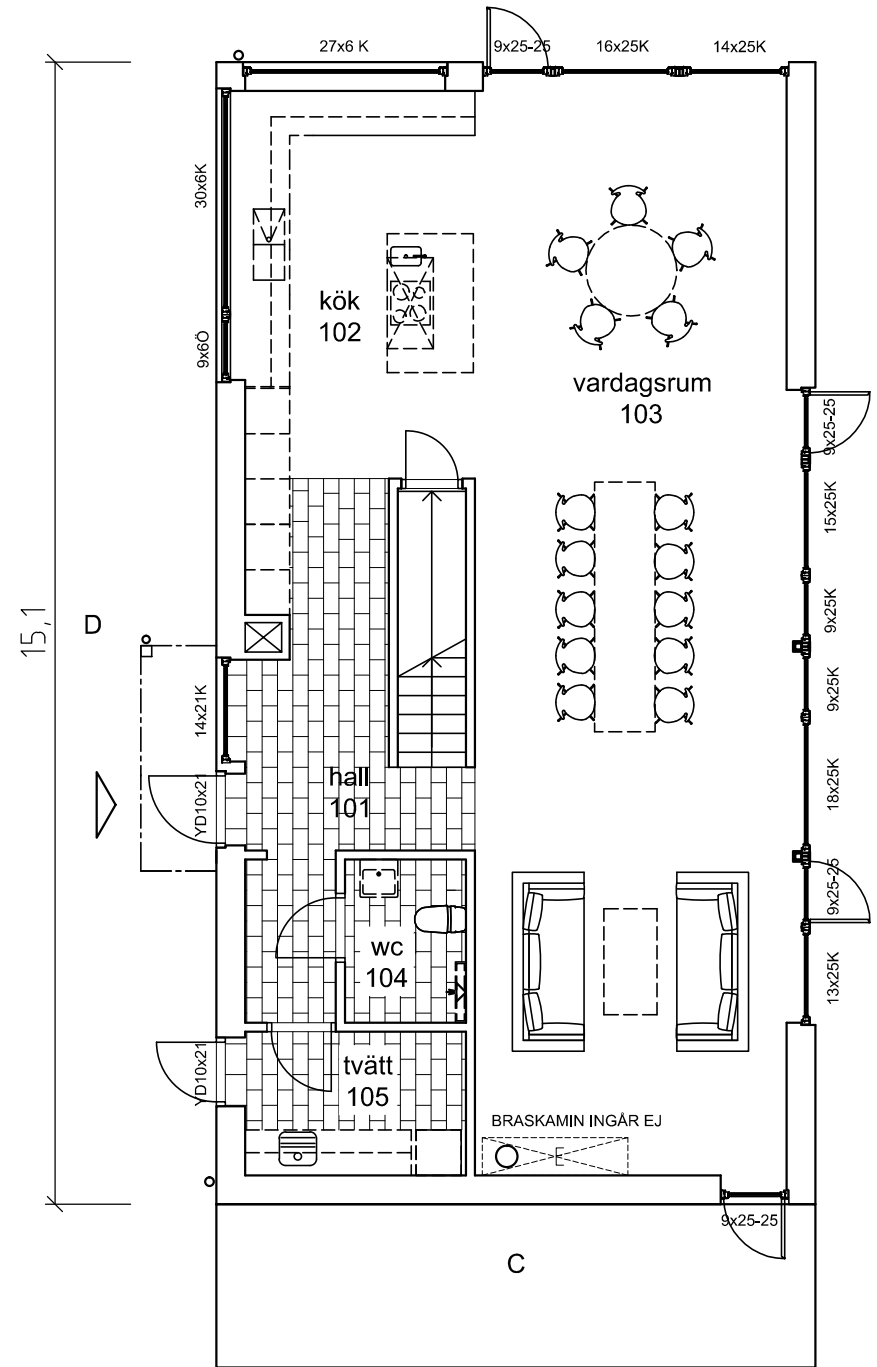

Fasad Nord

Fasad Väst

ARKITEKTHUS

Gert Wingårdh
Projekt: 1544

SKALA: 1:100 A3

Denna handling är skyddad av upphovsrättslagen och får ej användas av andra än Arkitekthus. Ritningar får ej ändras, kopieras, delges eller skickas till någon annan part utan Arkitekthus tillåtelse.

källarplan
(Ingår ej från
ARKITEKTHUS)

entréplan

övre plan

ARKITEKTHUS

Gert Wingårdh
Projekt: 1544

SKALA: 1:100 A3

Denna handling är skyddad av upphovsrättslagen och får ej användas av andra än Arkitekthus. Ritningar får ej ändras, kopieras, delges eller skickas till någon annan part utan Arkitekthus tillåtelse.