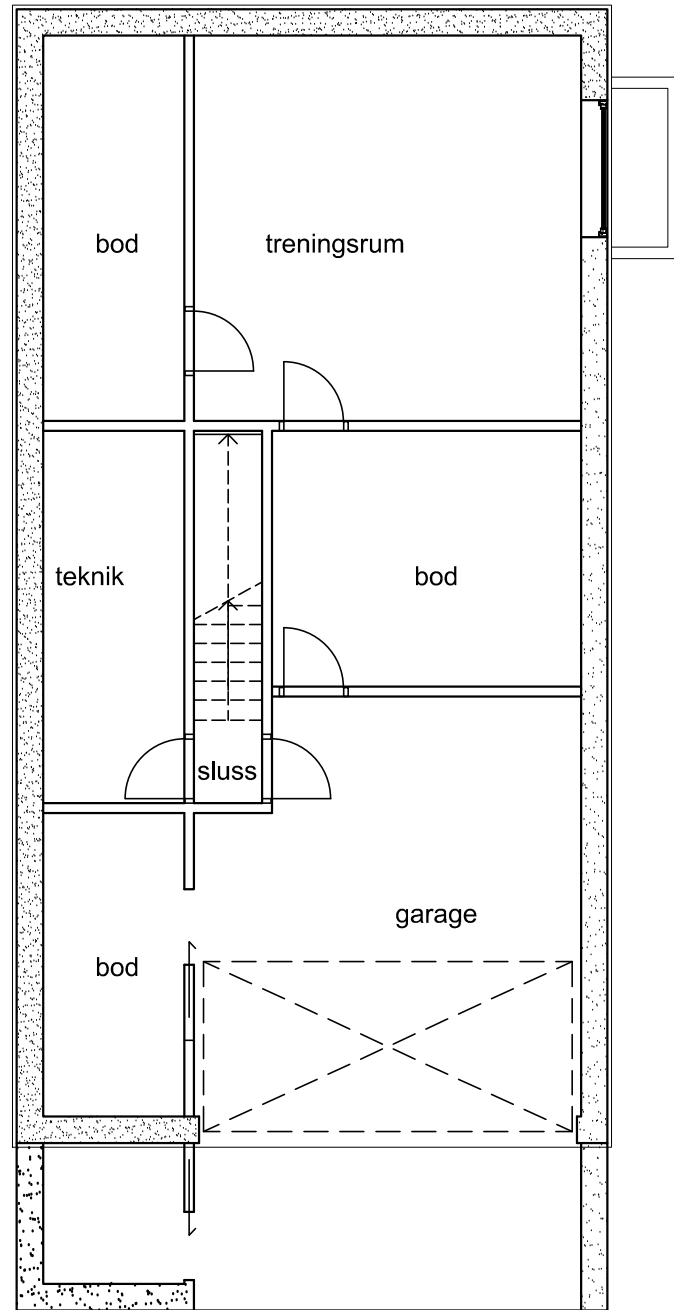

Fasad Nord

Fasad Väst

ARKITEKTHUS

Gert Wingårdh
Projekt: 1544

SKALA: 1:100 A3

Denna handling är skyddad av upphovsrättslagen och får ej användas av andra än Arkitekthus. Ritningar får ej ändras, kopieras, delges eller skickas till någon annan part utan Arkitekthus tillåtelse.

källarplan
(Ingår ej från
ARKITEKTHUS)

entréplan

övre plan

ARKITEKTHUS

Gert Wingårdh
Projekt: 1544

SKALA: 1:100 A3

Denna handling är skyddad av upphovsrättslagen och får ej användas av andra än Arkitekthus. Ritningar får ej ändras, kopieras, delges eller skickas till någon annan part utan Arkitekthus tillåtelse.