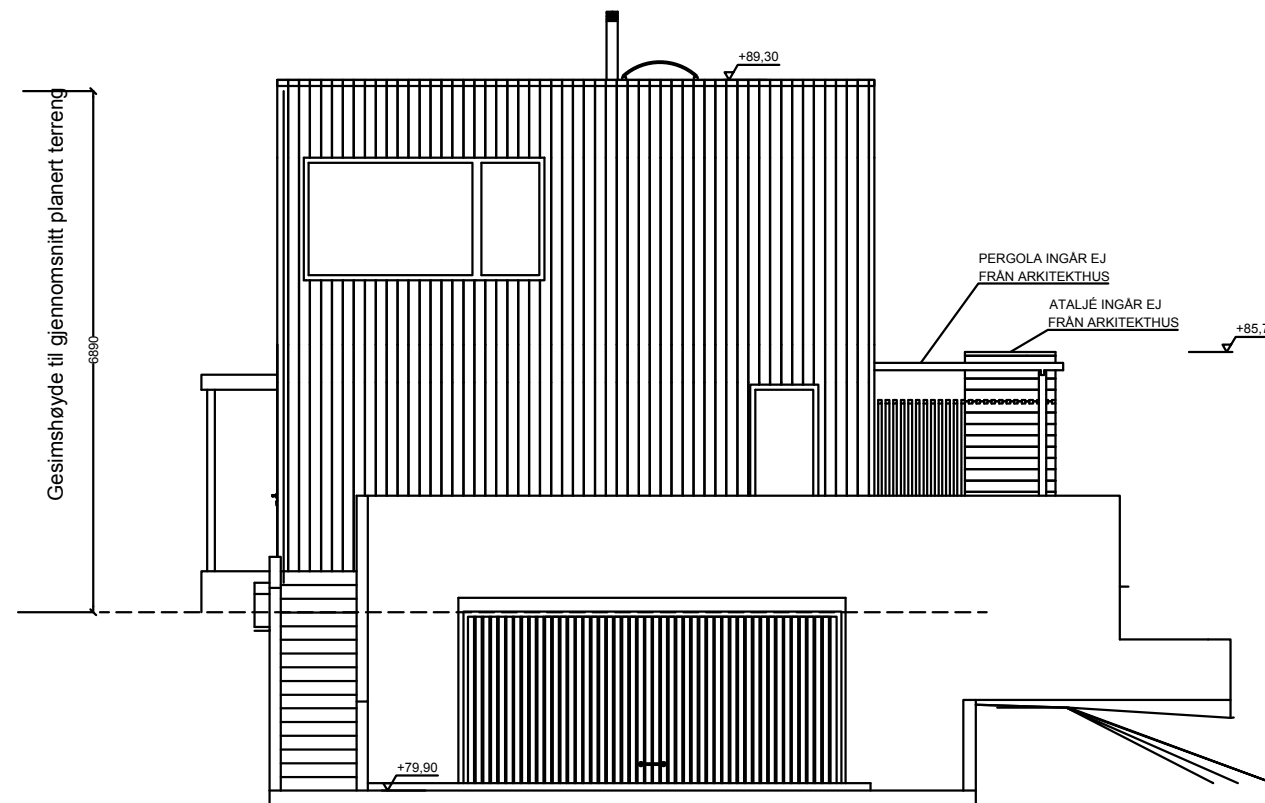

Fasad Nord

Fasad Väst

ARKITEKTHUS

Gert Wingårdh
Projekt: 1544

SKALA: 1:100 A3

Denna handling är skyddad av upphovsrättslagen och får ej användas av andra än Arkitekthus. Ritningar får ej ändras, kopieras, delges eller skickas till någon annan part utan Arkitekthus tillåtelse.