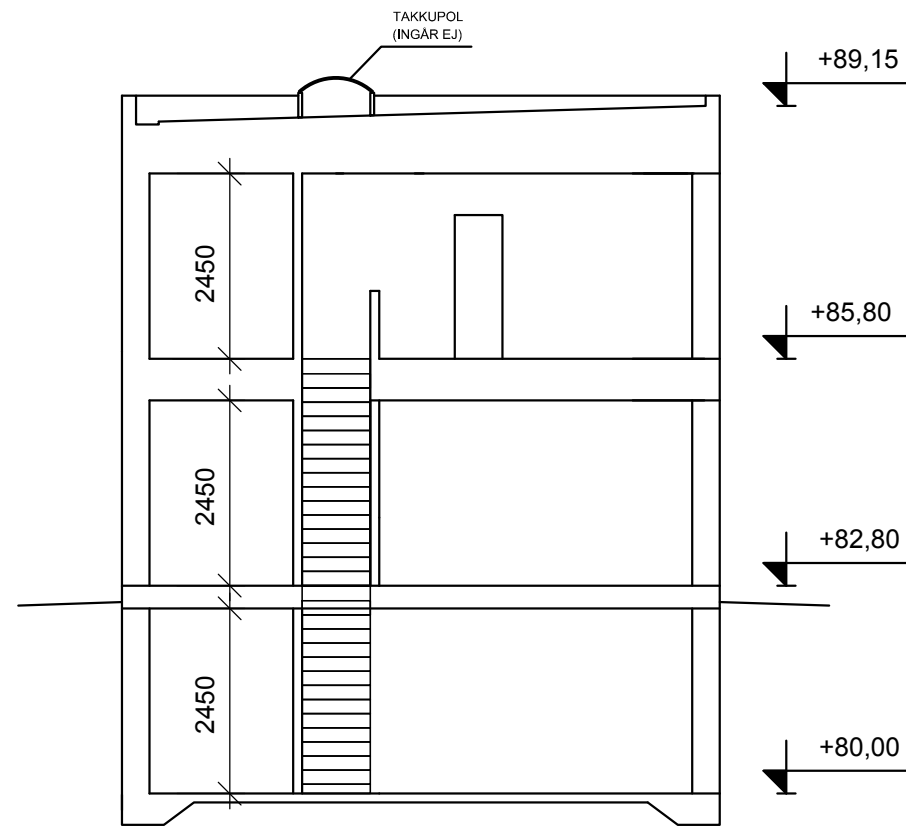

källarplan
(Ingår ej från
ARKITEKTHUS)

entréplan

övre plan

ARKITEKTHUS

Gert Wingårdh
Projekt: 1544

SKALA: 1:100 A3

Denna handling är skyddad av upphovsrättslagen och får ej användas av andra än Arkitekthus. Ritningar får ej ändras, kopieras, delges eller skickas till någon annan part utan Arkitekthus tillåtelse.