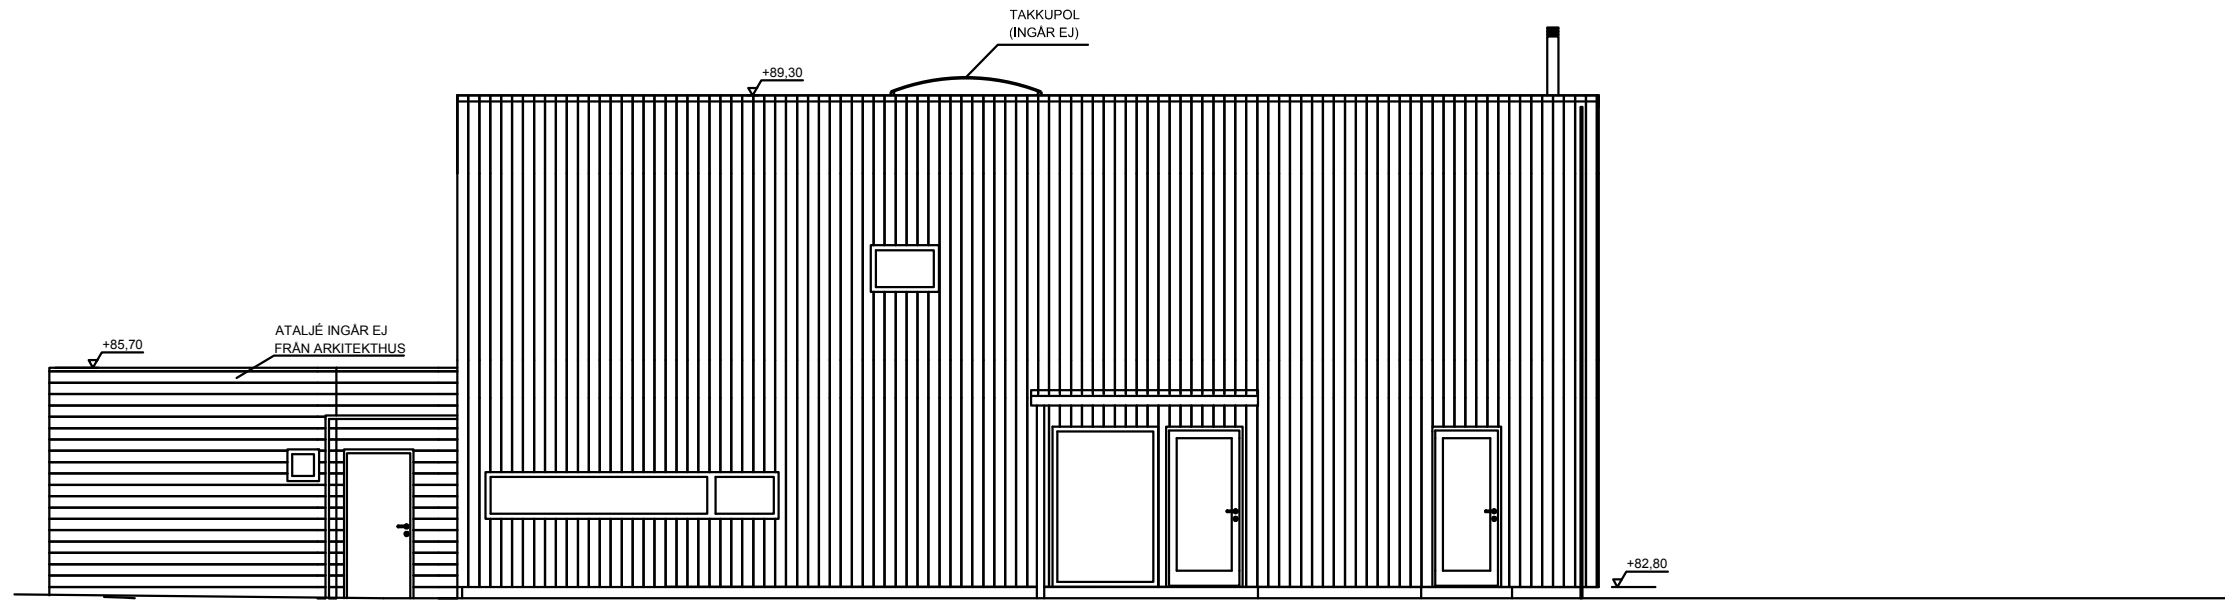

Fasad Nord

Fasad Väst

ARKITEKTHUS

Gert Wingårdh
Projekt: 1544

SKALA: 1:100 A3

Denna handling är skyddad av upphovsrättslagen och får ej användas av andra än Arkitekthus. Ritningar får ej ändras, kopieras, delges eller skickas till någon annan part utan Arkitekthus tillåtelse.