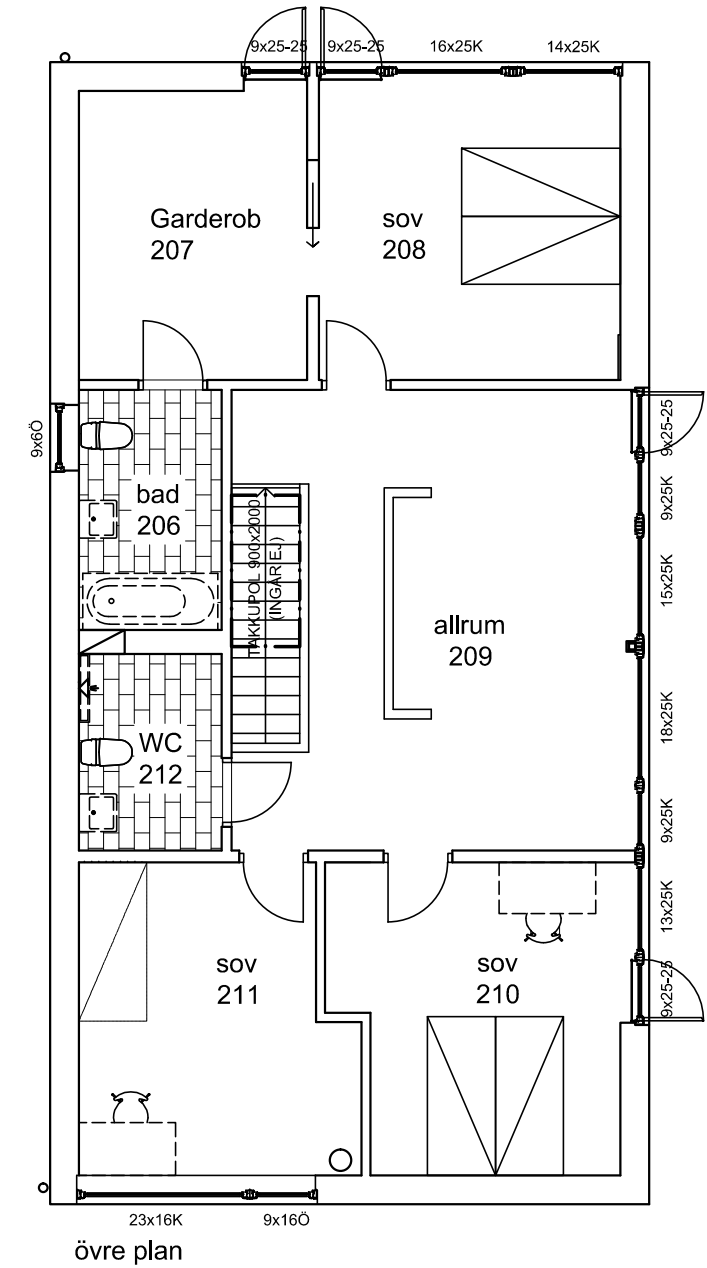

Fasad Nord

Fasad Väst

ARKITEKTHUS

Gert Wingårdh
Projekt: 1544

SKALA: 1:100 A3

Denna handling är skyddad av upphovsrättslagen och får ej användas av andra än Arkitekthus. Ritningar får ej ändras, kopieras, delges eller skickas till någon annan part utan Arkitekthus tillåtelse.

källarplan
(Ingår ej från
ARKITEKTHUS)

entréplan

övre plan

ARKITEKTHUS

Gert Wingårdh
Projekt: 1544

SKALA: 1:100 A3

Denna handling är skyddad av upphovsrättslagen och får ej användas av andra än Arkitekthus. Ritningar får ej ändras, kopieras, delges eller skickas till någon annan part utan Arkitekthus tillåtelse.