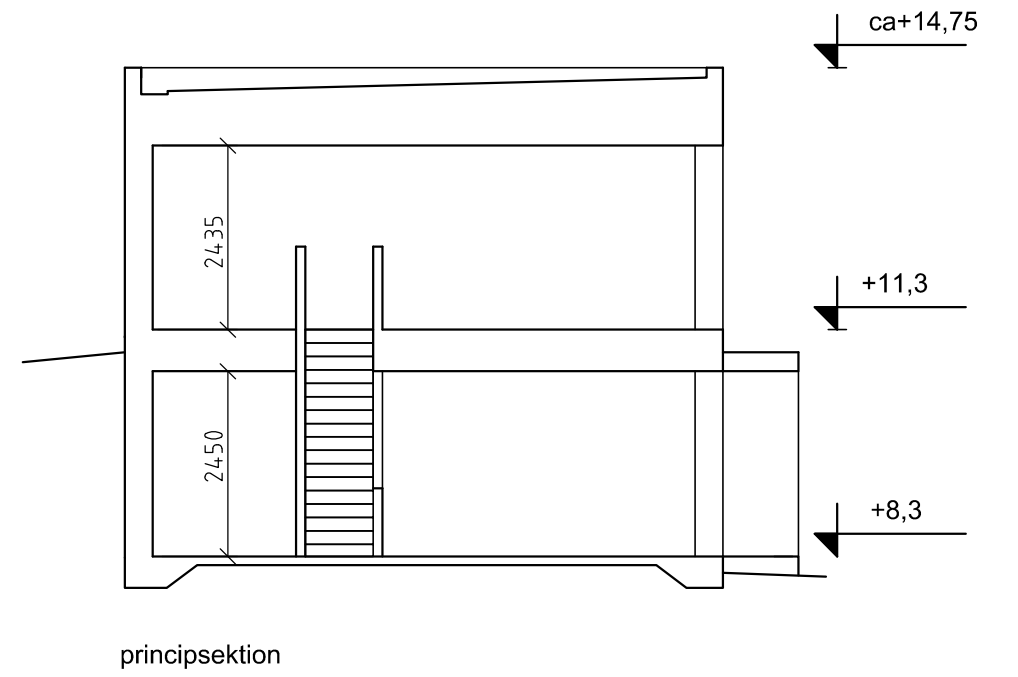

# ARKITEKTHUS

Gert Wingårdh  
Projekt: 1541

SKALA: 1:100 A3

Denna handling är skyddad av upphovsrättslagen och får ej användas av andra än Arkitekthus. Ritningar får ej ändras, kopieras, delges eller skickas till någon annan part utan Arkitekthus tillåtelse.