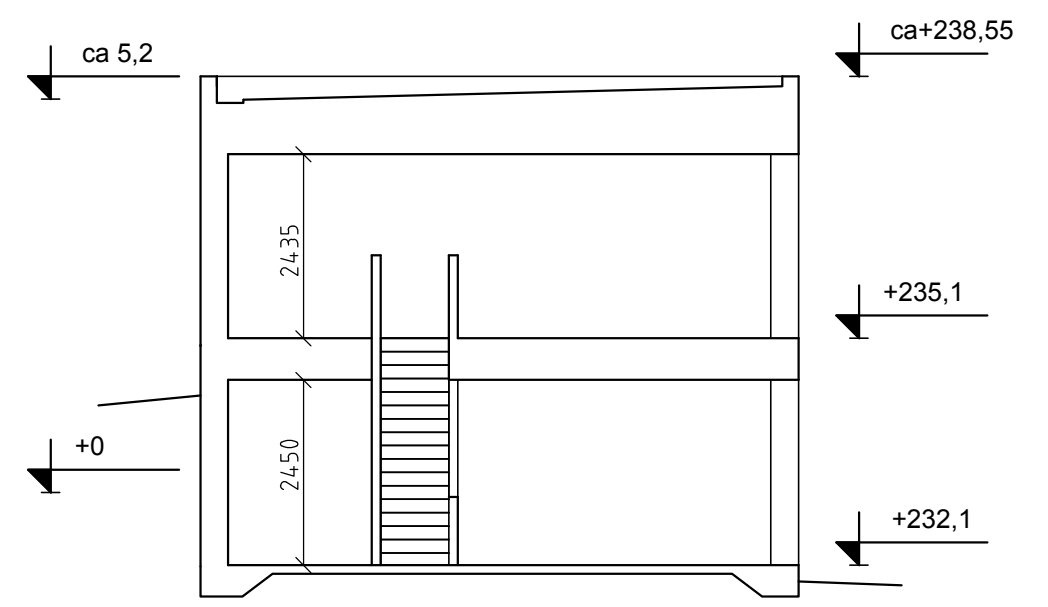

fasad väster

fasad norr

fasad öster

fasad söder

ARKITEKTHUS

Gert Wingårdh
Projekt: 1540

SKALA: 1:100 A3

Denna handling är skyddad av upphovsrättslagen och får ej användas av andra än Arkitekthus.
Ritningar får ej ändras, kopieras, delges eller skickas till någon annan part utan Arkitekthus tillåtelse.