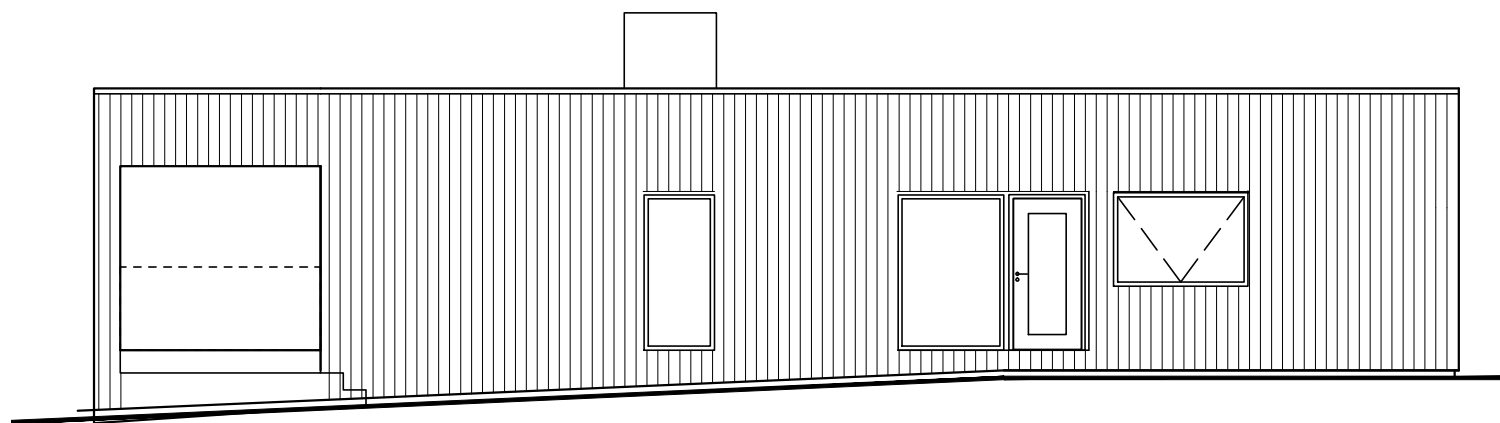

fasad väster

fasad norr

fasad öster

fasad söder

ARKITEKTHUS

Gert Wingårdh
Projekt: 1540

SKALA: 1:100 A3

Denna handling är skyddad av upphovsrättslagen och får ej användas av andra än Arkitekthus.
Ritningar får ej ändras, kopieras, delges eller skickas till någon annan part utan Arkitekthus tillåtelse.

ARKITEKTHUS

Gert Wingårdh
Projekt: 1540

SKALA: 1:100 A3

Denna handling är skyddad av upphovsrättslagen och får ej användas av andra än Arkitektus. Ritningar får ej ändras, kopieras, delges eller skickas till någon annan part utan Arkitektus tillåtelse.