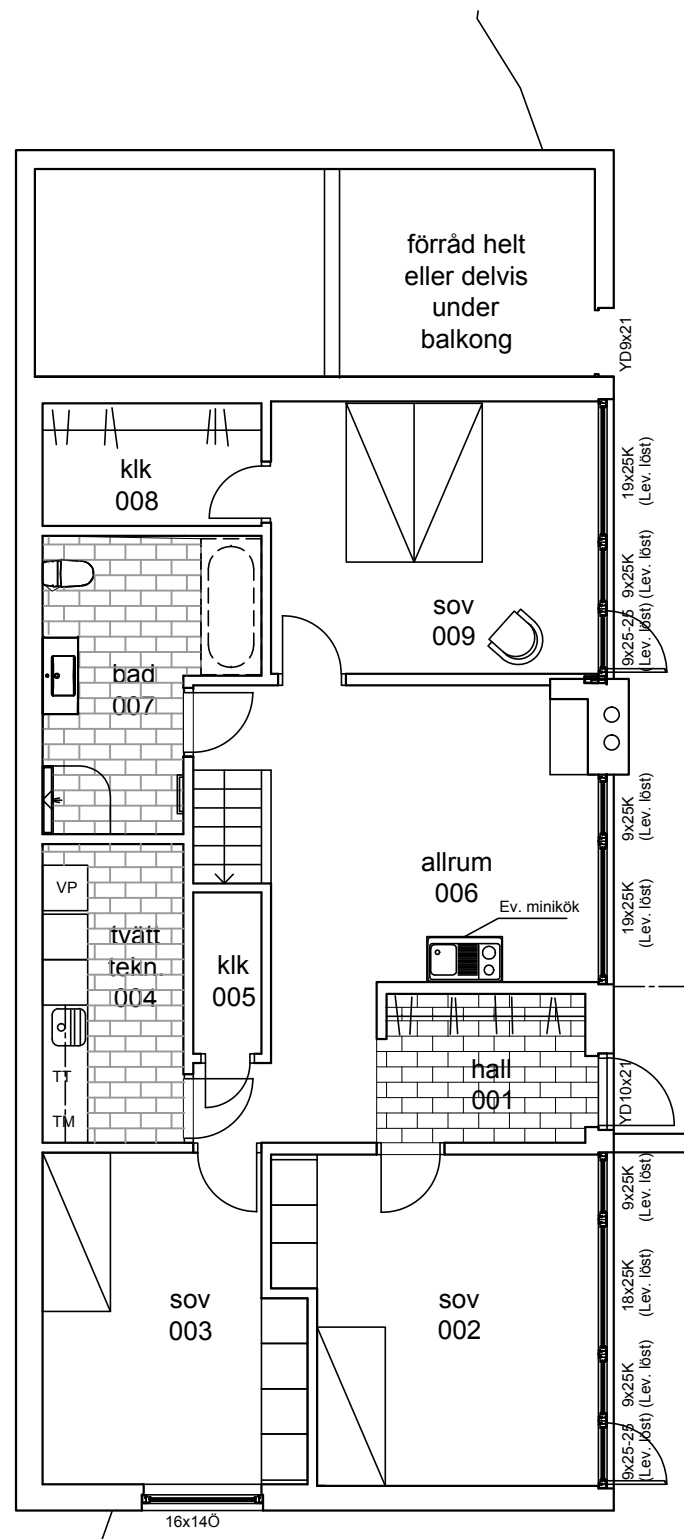

fasad väster

fasad norr

fasad öster

fasad söder

ARKITEKTHUS

Gert Wingårdh
Projekt: 1540

SKALA: 1:100 A3

Denna handling är skyddad av upphovsrättslagen och får ej användas av andra än Arkitekthus.
Ritningar får ej ändras, kopieras, delges eller skickas till någon annan part utan Arkitekthus tillåtelse.

ARKITEKTHUS

Gert Wingårdh
Projekt: 1540

SKALA: 1:100 A3

Denna handling är skyddad av upphovsrättslagen och får ej användas av andra än Arkitektus. Ritningar får ej ändras, kopieras, delges eller skickas till någon annan part utan Arkitektus tillåtelse.