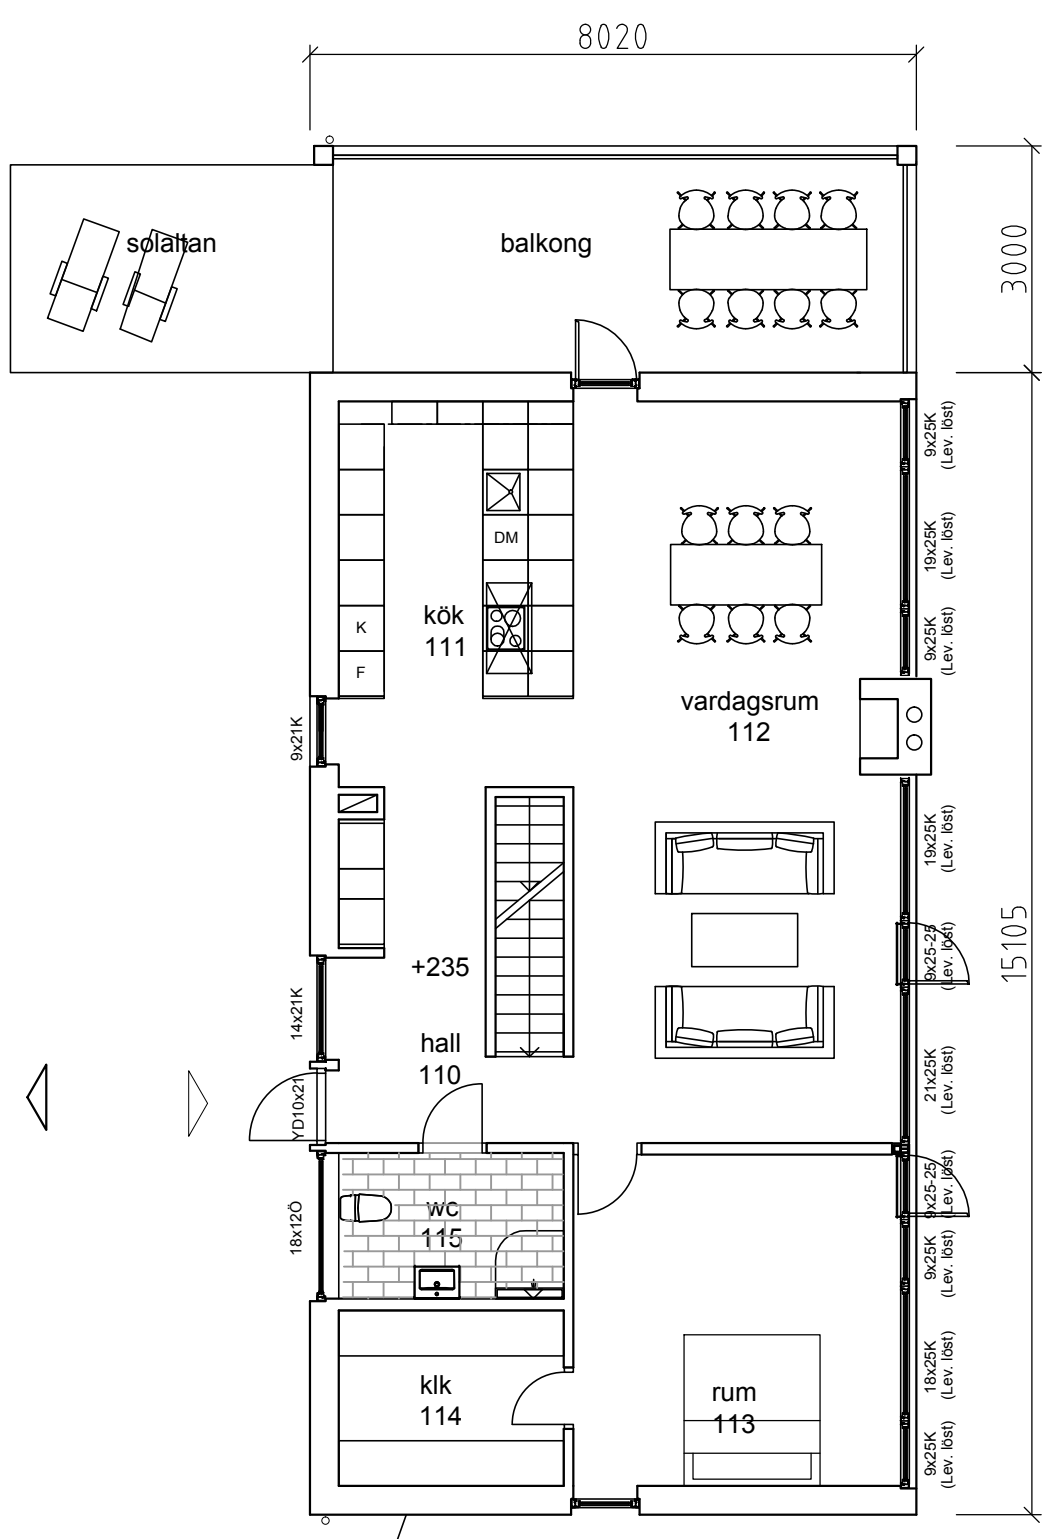

fasad väster

fasad norr

fasad öster

fasad söder

ARKITEKTHUS

Gert Wingårdh
Projekt: 1540

SKALA: 1:100 A3

Denna handling är skyddad av upphovsrättslagen och får ej användas av andra än Arkitekthus.
Ritningar får ej ändras, kopieras, delges eller skickas till någon annan part utan Arkitekthus tillåtelse.