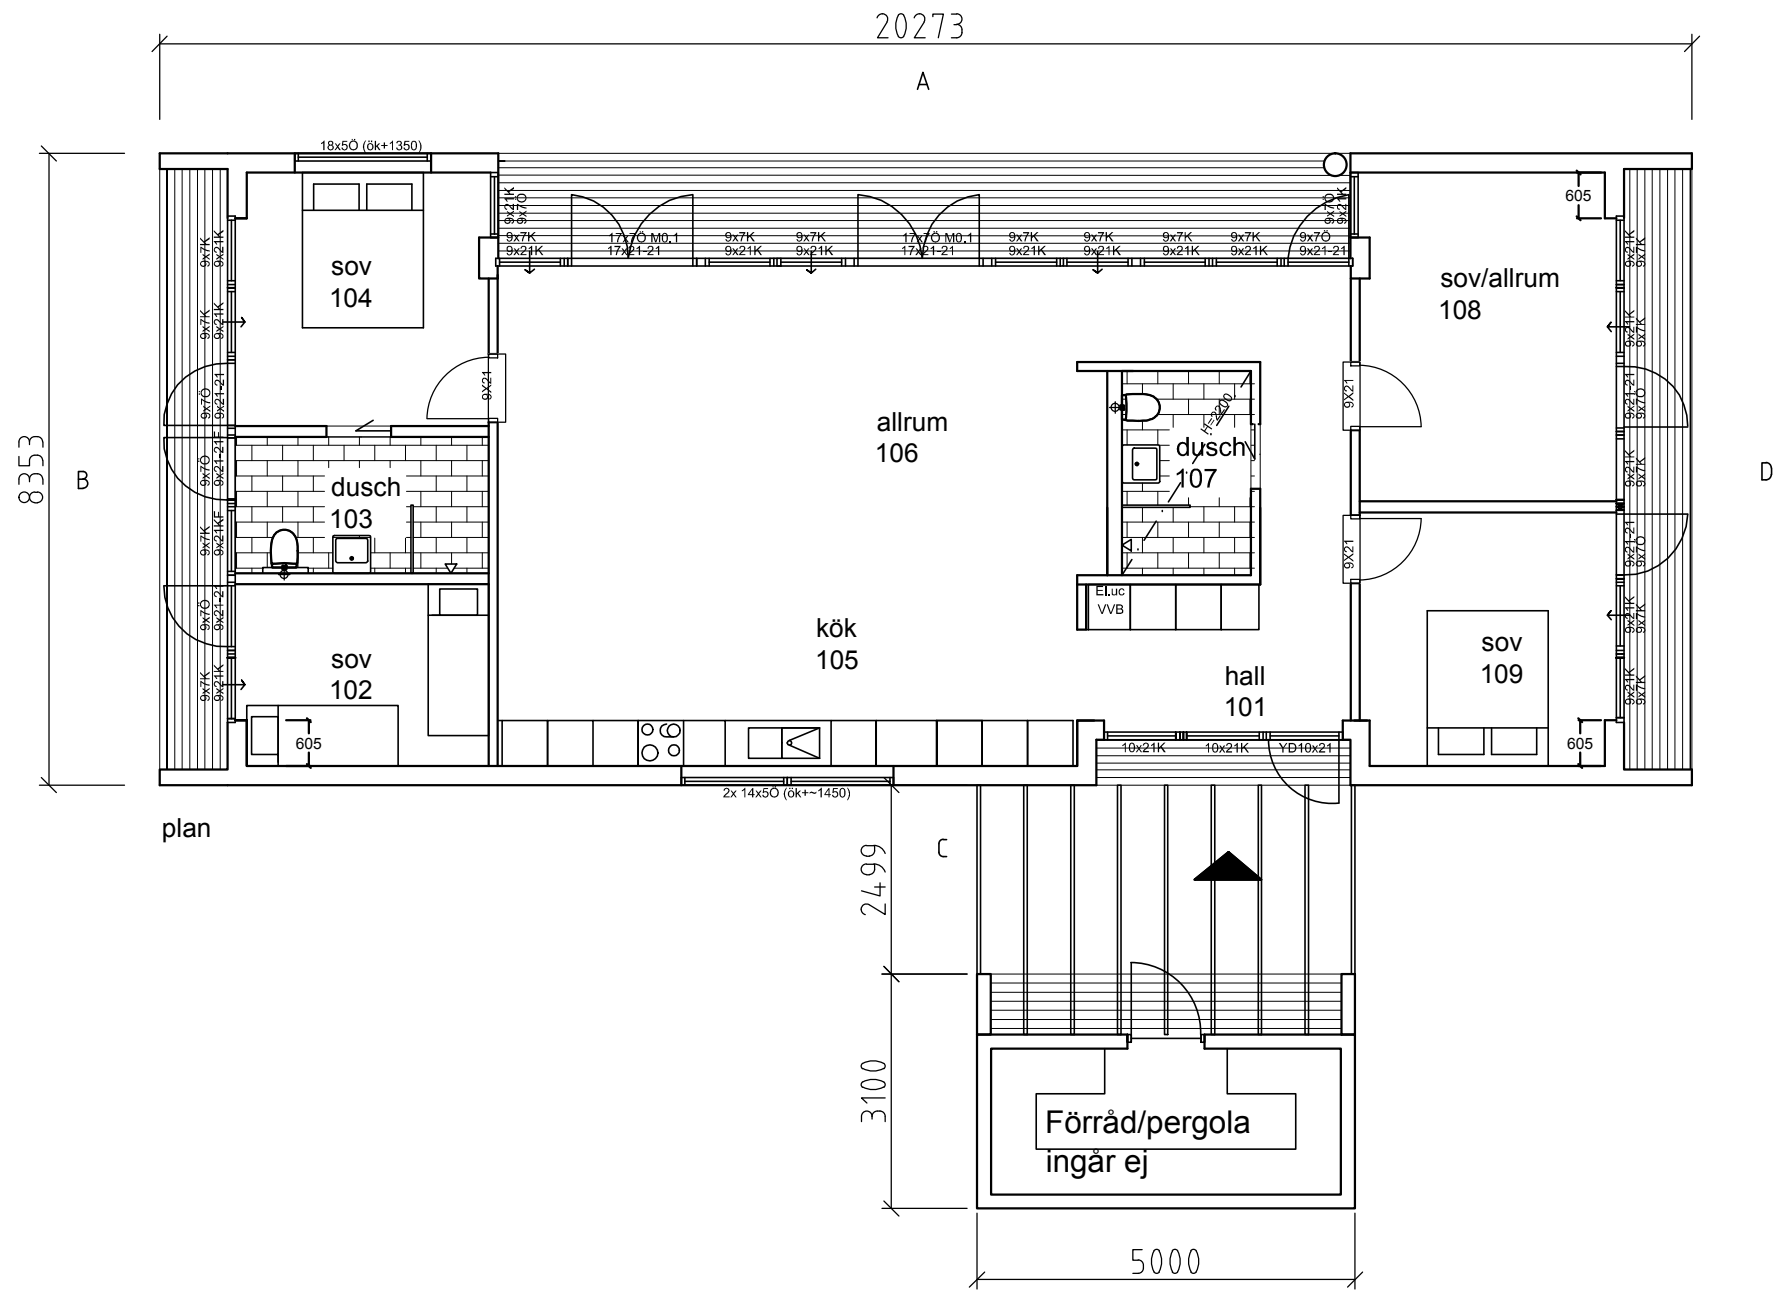

fasad A

fasad B

fasad C

fasad D

ARKITEKTHUS

Claesson Koivisto Rune
Projekt: 1536

SKALA: 1:100 A3

Denna handling är skyddad av upphovsrättslagen och får ej användas av andra än Arkitekthus.
Ritningar får ej ändras, kopieras, delges eller skickas till någon annan part utan Arkitekthus tillåtelse.

+4,3

+FG 0,0

principsektion

ARKITEKTHUS

Claesson Koivisto Rune
Projekt: 1536

SKALA: 1:100 A3

Denna handling är skyddad av upphovsrättslagen och får ej användas av andra än Arkitekthus. Ritningar får ej ändras, kopieras, delges eller skickas till någon annan part utan Arkitekthus tillåtelse.