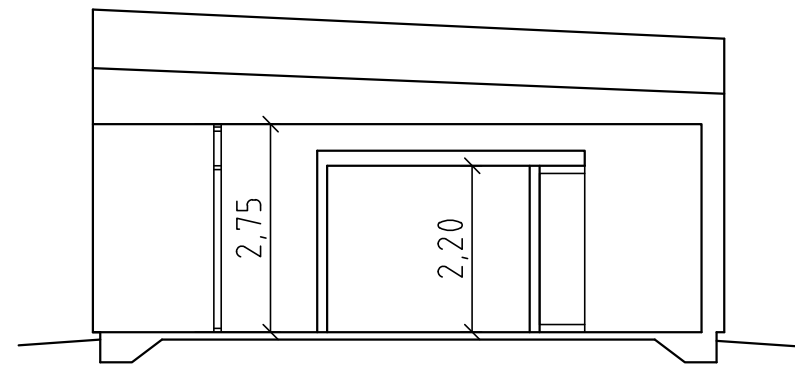

fasad A

fasad B

fasad C

fasad D

ARKITEKTHUS

Claesson Koivisto Rune
Projekt: 1536

SKALA: 1:100 A3

Denna handling är skyddad av upphovsrättslagen och får ej användas av andra än Arkitekthus.
Ritningar får ej ändras, kopieras, delges eller skickas till någon annan part utan Arkitekthus tillåtelse.

+4,3

+FG 0,0

principsektion

ARKITEKTHUS

Claesson Koivisto Rune
Projekt: 1536

SKALA: 1:100 A3

Denna handling är skyddad av upphovsrättslagen och får ej användas av andra än Arkitekthus. Ritningar får ej ändras, kopieras, delges eller skickas till någon annan part utan Arkitekthus tillåtelse.