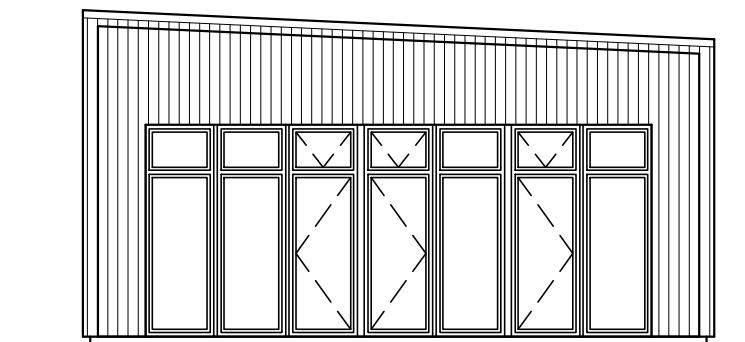

fasad A

fasad B

fasad C

fasad D

ARKITEKTHUS

Claesson Koivisto Rune
Projekt: 1536

SKALA: 1:100 A3

Denna handling är skyddad av upphovsrättslagen och får ej användas av andra än Arkitekthus.
Ritningar får ej ändras, kopieras, delges eller skickas till någon annan part utan Arkitekthus tillåtelse.

+4,3

+FG 0,0

principsektion

ARKITEKTHUS

Claesson Koivisto Rune
Projekt: 1536

SKALA: 1:100 A3

Denna handling är skyddad av upphovsrättslagen och får ej användas av andra än Arkitekthus. Ritningar får ej ändras, kopieras, delges eller skickas till någon annan part utan Arkitekthus tillåtelse.