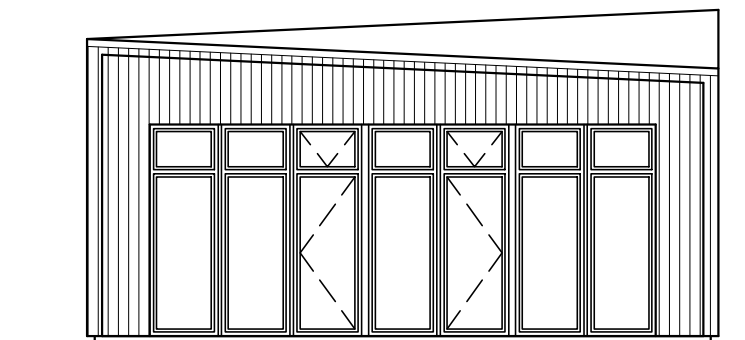

fasad A

fasad B

fasad C

fasad D

ARKITEKTHUS

Claesson Koivisto Rune
Projekt: 1536

SKALA: 1:100 A3

Denna handling är skyddad av upphovsrättslagen och får ej användas av andra än Arkitekthus.
Ritningar får ej ändras, kopieras, delges eller skickas till någon annan part utan Arkitekthus tillåtelse.

+4,3

+FG 0,0

principsektion

ARKITEKTHUS

Claesson Koivisto Rune
Projekt: 1536

SKALA: 1:100 A3

Denna handling är skyddad av upphovsrättslagen och får ej användas av andra än Arkitekthus. Ritningar får ej ändras, kopieras, delges eller skickas till någon annan part utan Arkitekthus tillåtelse.