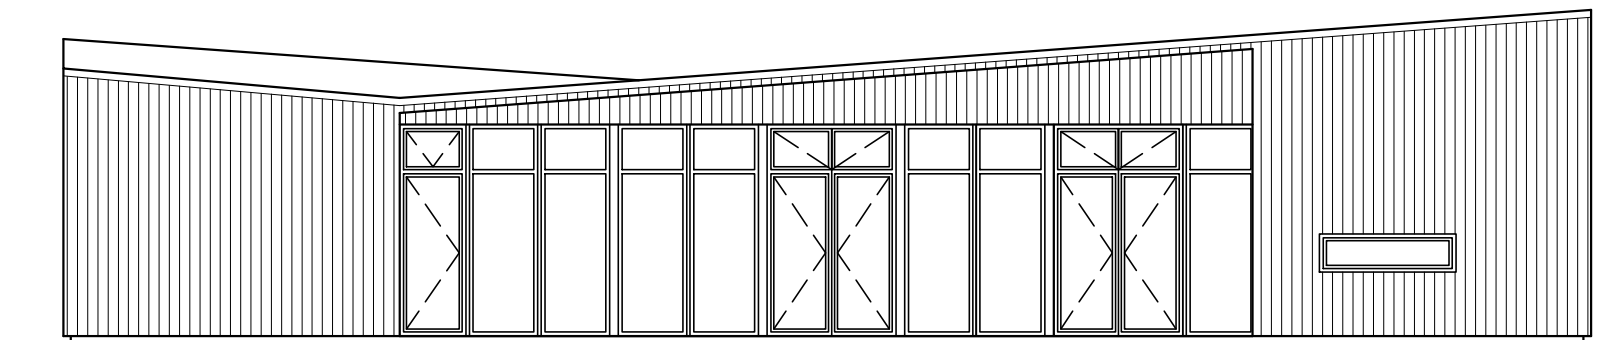

fasad A

fasad B

fasad C

fasad D

ARKITEKTHUS

Claesson Koivisto Rune
Projekt: 1536

SKALA: 1:100 A3

Denna handling är skyddad av upphovsrättslagen och får ej användas av andra än Arkitekthus.
Ritningar får ej ändras, kopieras, delges eller skickas till någon annan part utan Arkitekthus tillåtelse.

+4,3

+FG 0,0

principsektion

ARKITEKTHUS

Claesson Koivisto Rune
Projekt: 1536

SKALA: 1:100 A3

Denna handling är skyddad av upphovsrättslagen och får ej användas av andra än Arkitekthus. Ritningar får ej ändras, kopieras, delges eller skickas till någon annan part utan Arkitekthus tillåtelse.