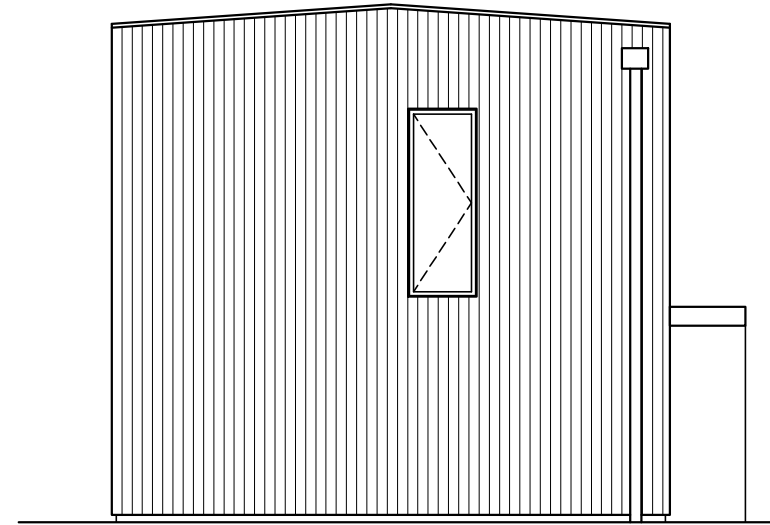

fasad A

fasad B

fasad C

fasad D

ARKITEKTHUS

Gert Wingårdh
Projekt: 1535

SKALA: 1:100 A3

Denna handling är skyddad av upphovsrättslagen och får ej användas av andra än Arkitekthus. Ritningar får ej ändras, kopieras, delges eller skickas till någon annan part utan Arkitekthus tillåtelse.

ARKITEKTHUS

Gert Wingårdh
Projekt: 1535

SKALA: 1:100 A3

Denna handling är skyddad av upphovsrättslagen och får ej användas av andra än Arkitekthus. Ritningar får ej ändras, kopieras, delges eller skickas till någon annan part utan Arkitekthus tillåtelse.