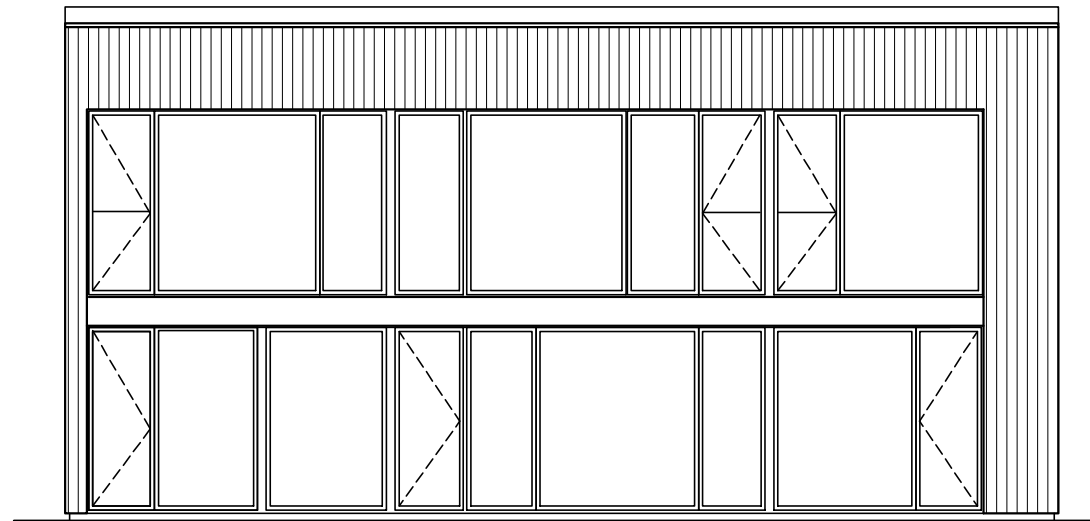

fasad A

fasad B

fasad C

fasad D

ARKITEKTHUS

Gert Wingårdh
Projekt: 1535

SKALA: 1:100 A3

Denna handling är skyddad av upphovsrättslagen och får ej användas av andra än Arkitekthus. Ritningar får ej ändras, kopieras, delges eller skickas till någon annan part utan Arkitekthus tillåtelse.