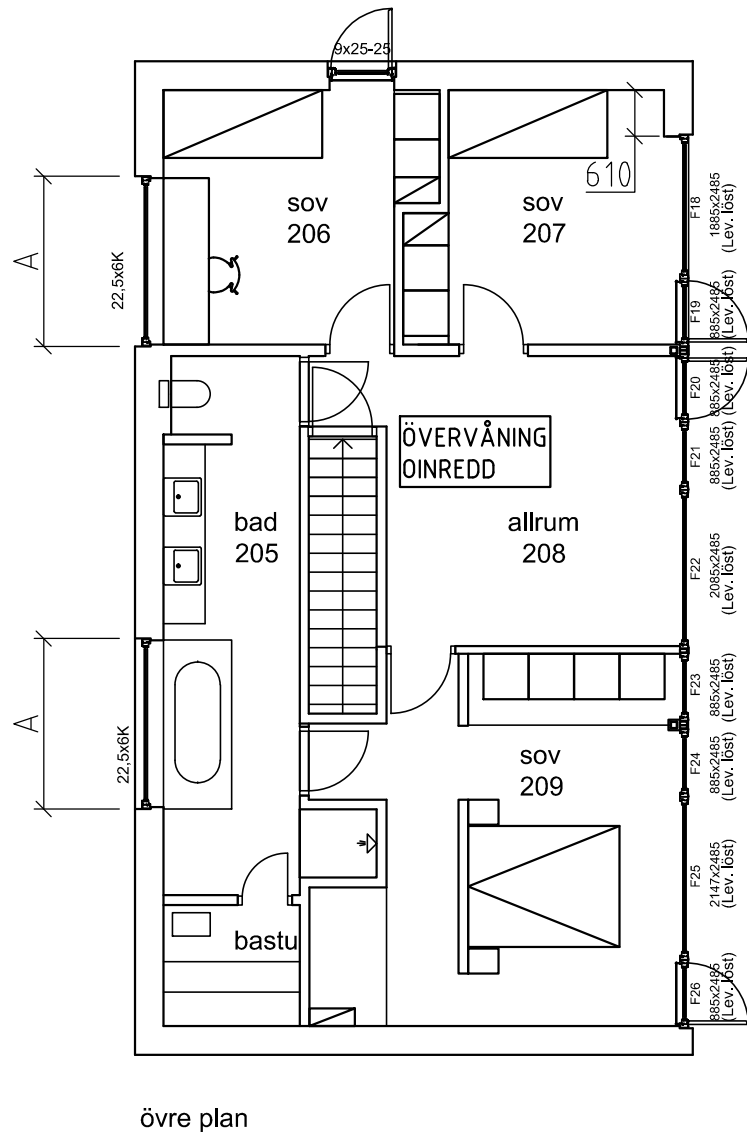

fasad A

fasad B

fasad C

fasad D

ARKITEKTHUS

Gert Wingårdh
Projekt: 1535

SKALA: 1:100 A3

Denna handling är skyddad av upphovsrättslagen och får ej användas av andra än Arkitekthus. Ritningar får ej ändras, kopieras, delges eller skickas till någon annan part utan Arkitekthus tillåtelse.