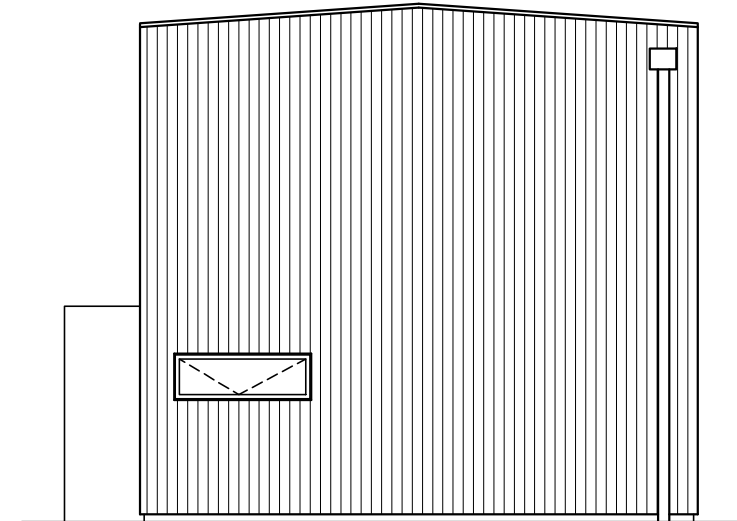

fasad A

fasad B

fasad C

fasad D

ARKITEKTHUS

Gert Wingårdh
Projekt: 1535

SKALA: 1:100 A3

Denna handling är skyddad av upphovsrättslagen och får ej användas av andra än Arkitekthus. Ritningar får ej ändras, kopieras, delges eller skickas till någon annan part utan Arkitekthus tillåtelse.

ARKITEKTHUS

Gert Wingårdh
Projekt: 1535

SKALA: 1:100 A3

Denna handling är skyddad av upphovsrättslagen och får ej användas av andra än Arkitekthus. Ritningar får ej ändras, kopieras, delges eller skickas till någon annan part utan Arkitekthus tillåtelse.