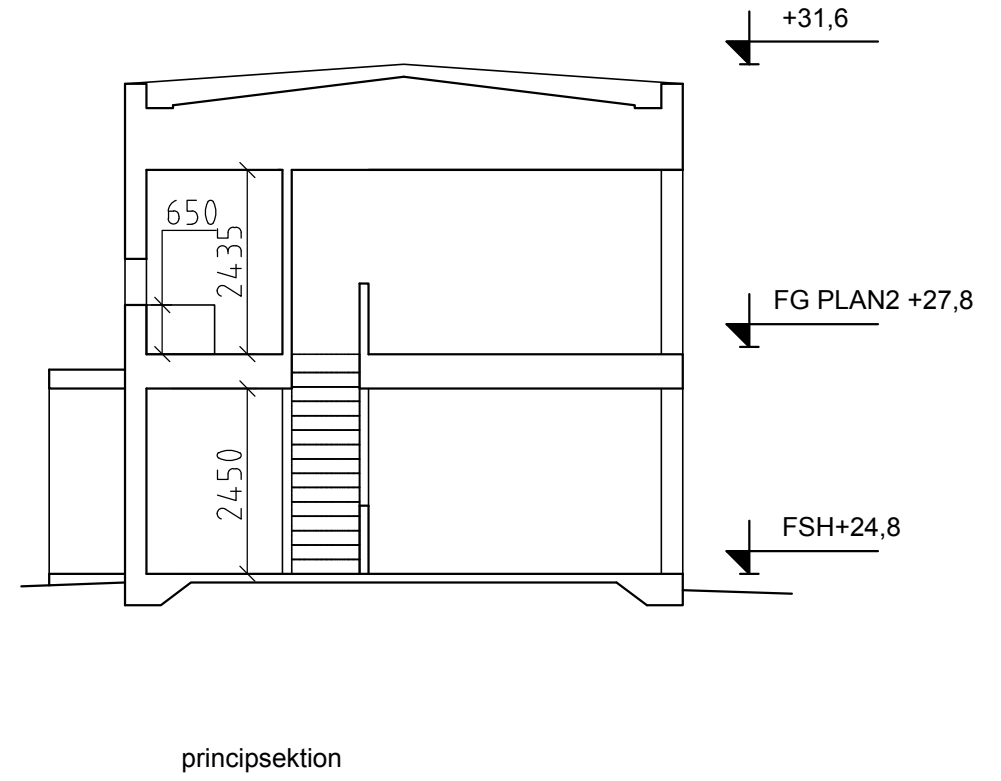

fasad A

fasad B

fasad C

fasad D

ARKITEKTHUS

Gert Wingårdh
Projekt: 1535

SKALA: 1:100 A3

Denna handling är skyddad av upphovsrättslagen och får ej användas av andra än Arkitekthus. Ritningar får ej ändras, kopieras, delges eller skickas till någon annan part utan Arkitekthus tillåtelse.