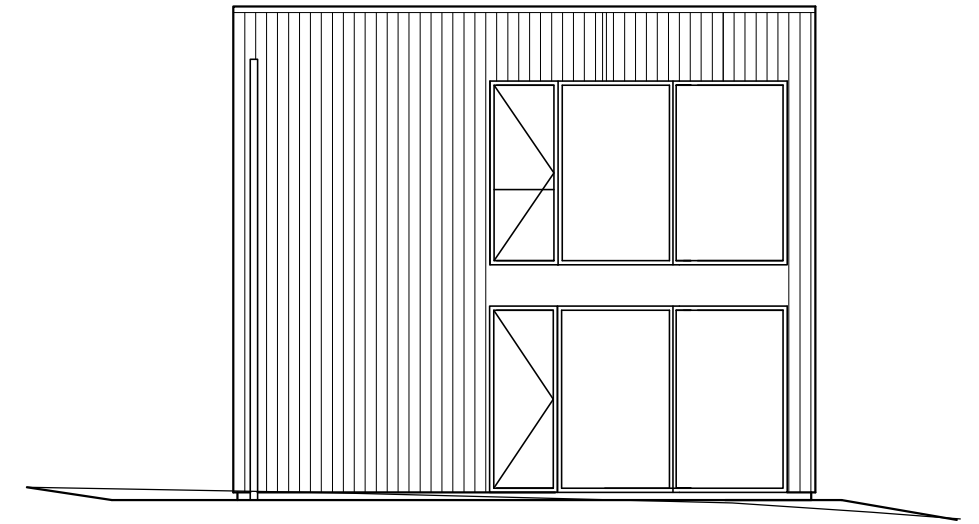

fasad norr

fasad väst

fasad syd

fasad öst

# ARKITEKTHUS

Gert Wingårdh  
Projekt: 1526

SKALA: 1:100 A3

Denna handling är skyddad av upphovsrättslagen och får ej användas av andra än Arkitekthus.  
Ritningar får ej ändras, kopieras, delges eller skickas till någon annan part utan Arkitekthus tillåtelse.