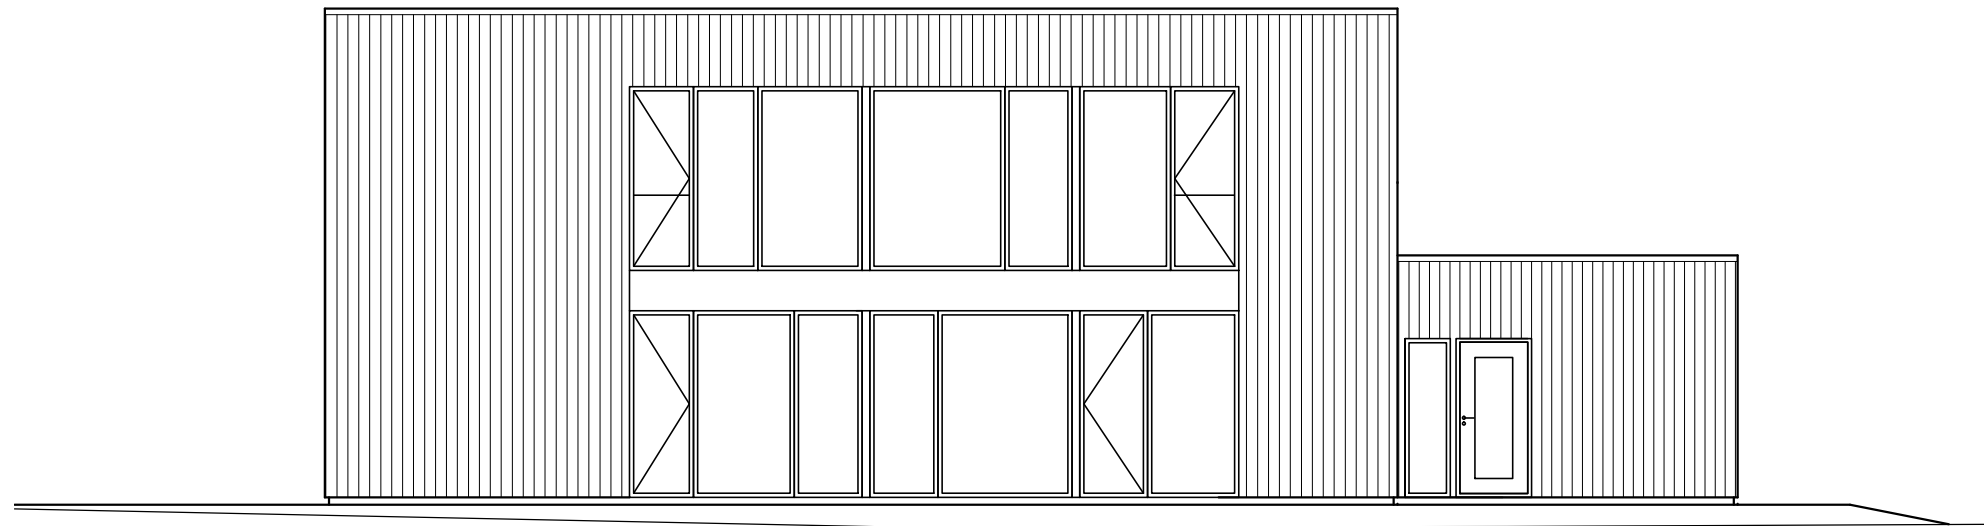

fasad norr

fasad väst

fasad syd

fasad öst

# ARKITEKTHUS

Gert Wingårdh  
Projekt: 1526

SKALA: 1:100 A3

Denna handling är skyddad av upphovsrättslagen och får ej användas av andra än Arkitekthus.  
Ritningar får ej ändras, kopieras, delges eller skickas till någon annan part utan Arkitekthus tillåtelse.