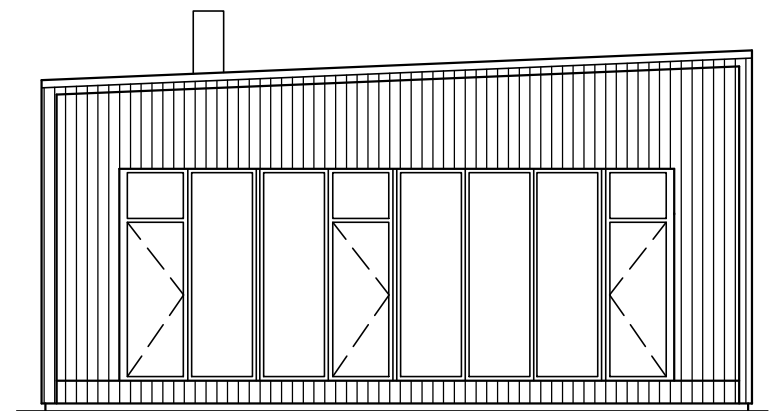

fasad A

fasad B

fasad C

fasad D

# ARKITEKTHUS

Claesson Koivisto Rune  
Projekt: 1512

SKALA: 1:100 A3

Denna handling är skyddad av upphovsrättslagen och får ej användas av andra än Arkitekthus.  
Ritningar får ej ändras, kopieras, delges eller skickas till någon annan part utan Arkitekthus tillåtelse.