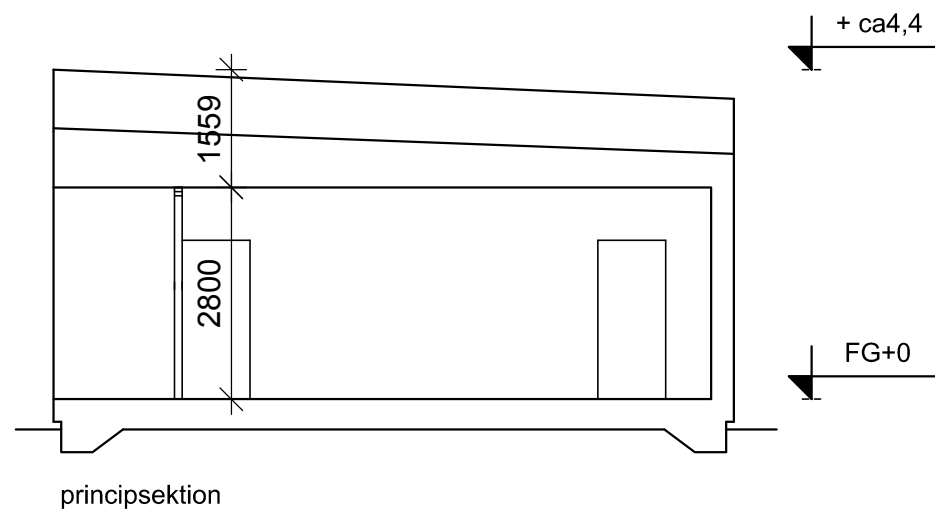

fasad A

fasad B

fasad C

fasad D

# ARKITEKTHUS

Claesson Koivisto Rune  
Projekt: 1512

SKALA: 1:100 A3

Denna handling är skyddad av upphovsrättslagen och får ej användas av andra än Arkitekthus.  
Ritningar får ej ändras, kopieras, delges eller skickas till någon annan part utan Arkitekthus tillåtelse.