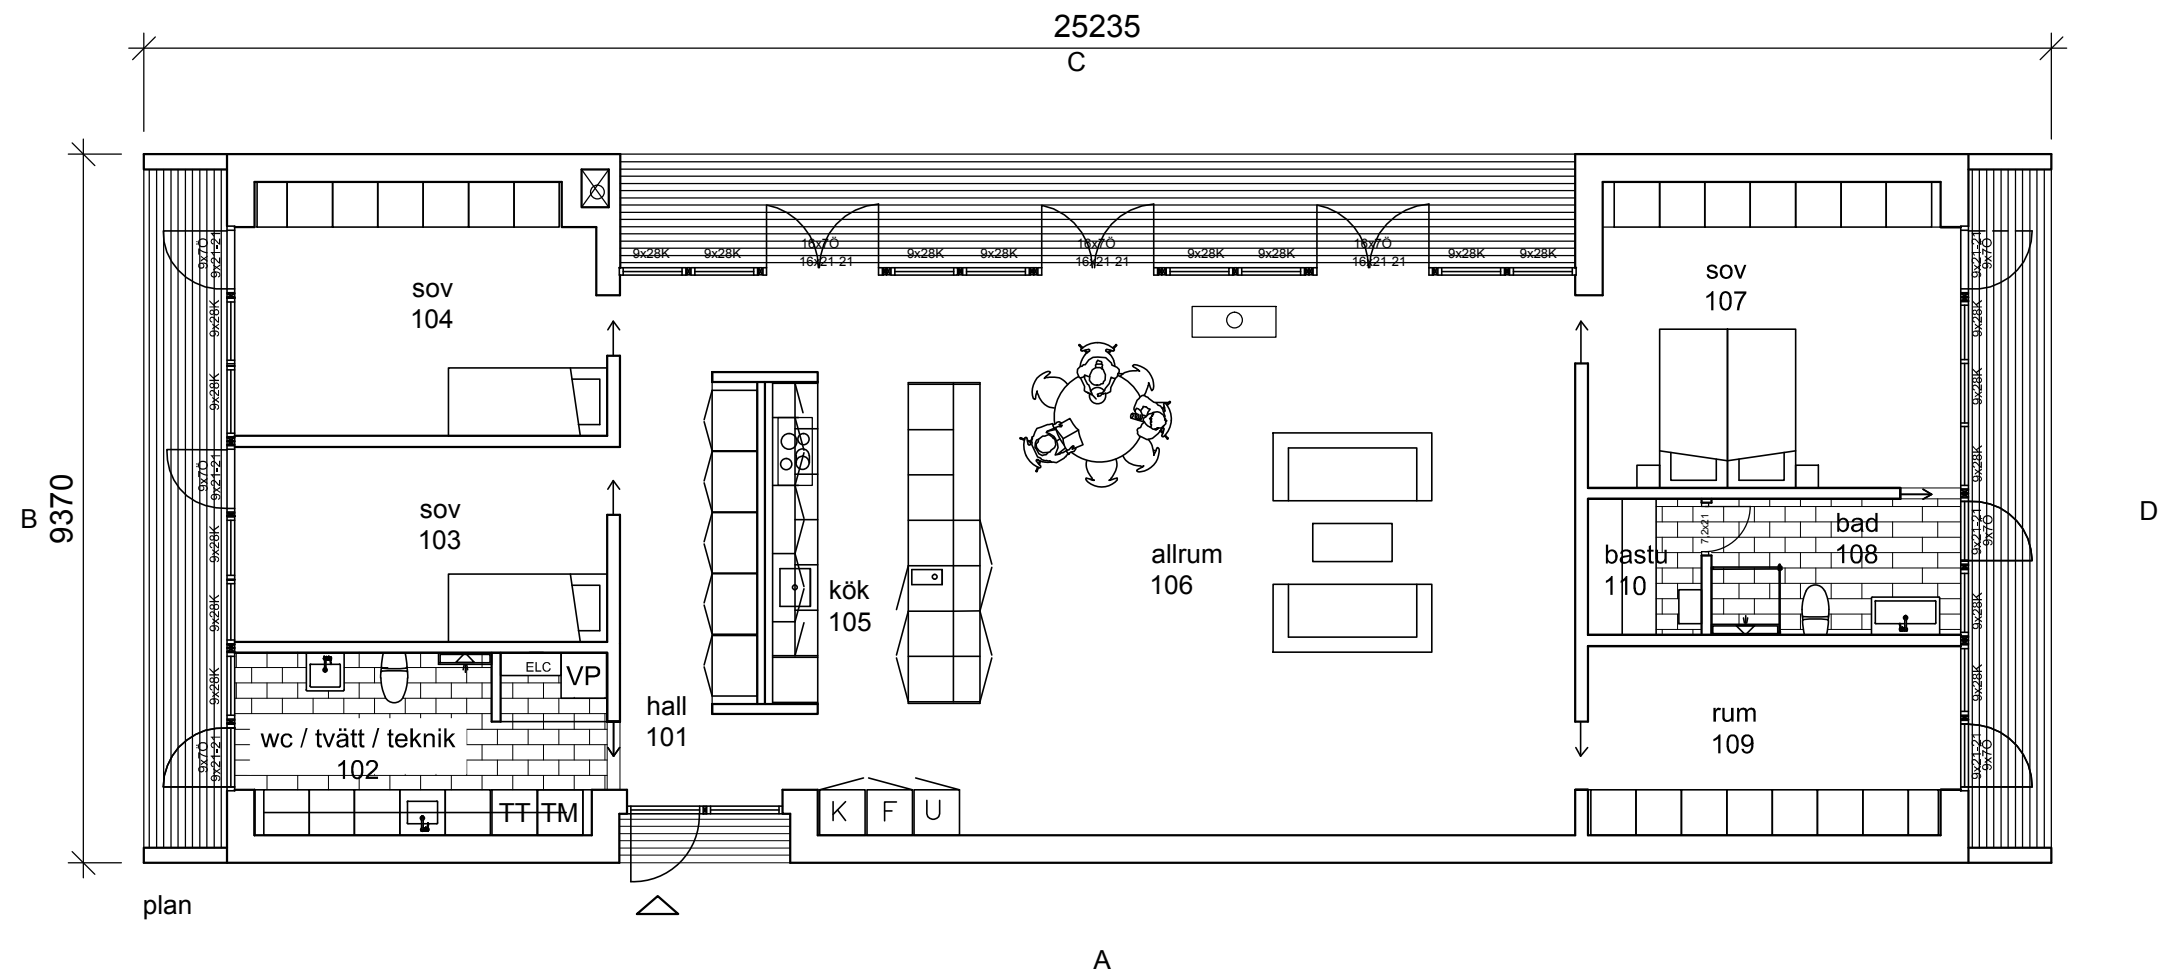

fasad A

fasad B

fasad C

fasad D

# ARKITEKTHUS

Claesson Koivisto Rune  
Projekt: 1512

SKALA: 1:100 A3

Denna handling är skyddad av upphovsrättslagen och får ej användas av andra än Arkitekthus.  
Ritningar får ej ändras, kopieras, delges eller skickas till någon annan part utan Arkitekthus tillåtelse.