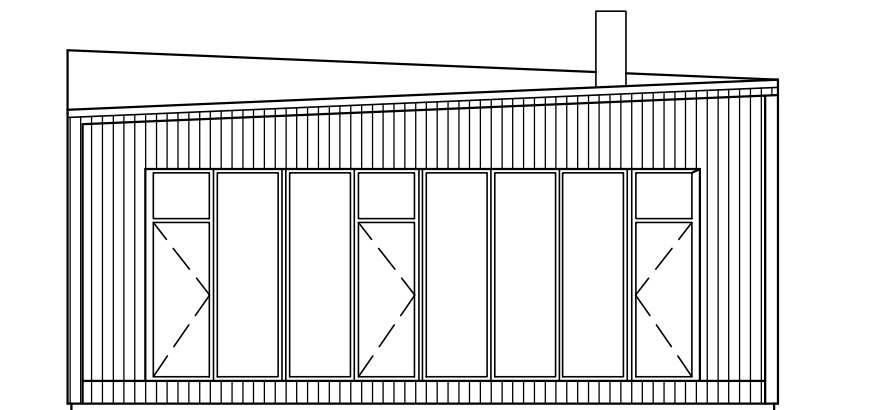

fasad A

fasad B

fasad C

fasad D

# ARKITEKTHUS

Claesson Koivisto Rune  
Projekt: 1512

SKALA: 1:100 A3

Denna handling är skyddad av upphovsrättslagen och får ej användas av andra än Arkitekthus.  
Ritningar får ej ändras, kopieras, delges eller skickas till någon annan part utan Arkitekthus tillåtelse.