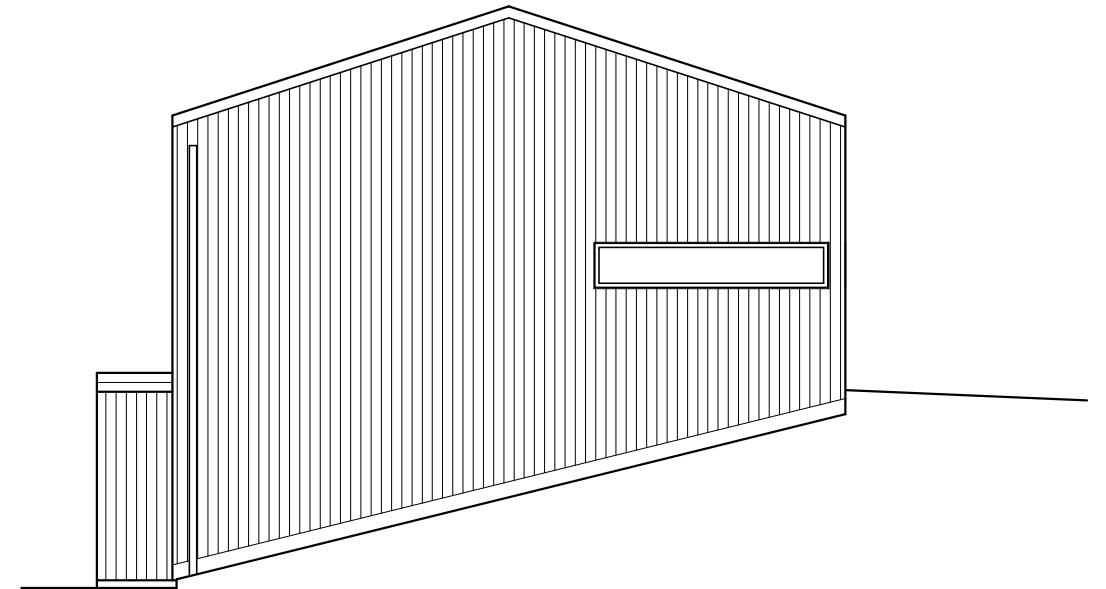

fasad A

fasad B

fasad C

fasad D

ARKITEKTHUS

Gert Wingårdh
Projekt: 1502

SKALA: 1:100 A3

Denna handling är skyddad av upphovsrättslagen och får ej användas av andra än Arkitekthus.
Ritningar får ej ändras, kopieras, delges eller skickas till någon annan part utan Arkitekthus tillåtelse.