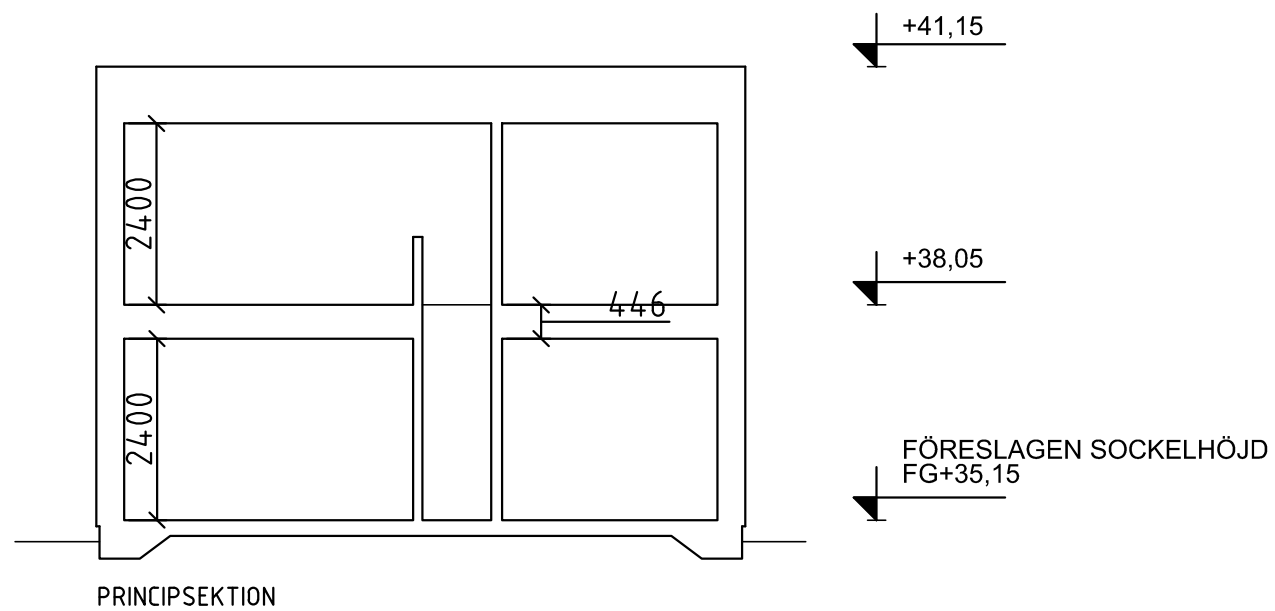

ARKITEKTHUS

Thomas Sandell
Projekt: 1479

SKALA: 1:100 A3

Denna handling är skyddad av upphovsrättslagen och får ej användas av andra än Arkitekthus. Ritningar får ej ändras, kopieras, delges eller skickas till någon annan part utan Arkitekthus tillåtelse.