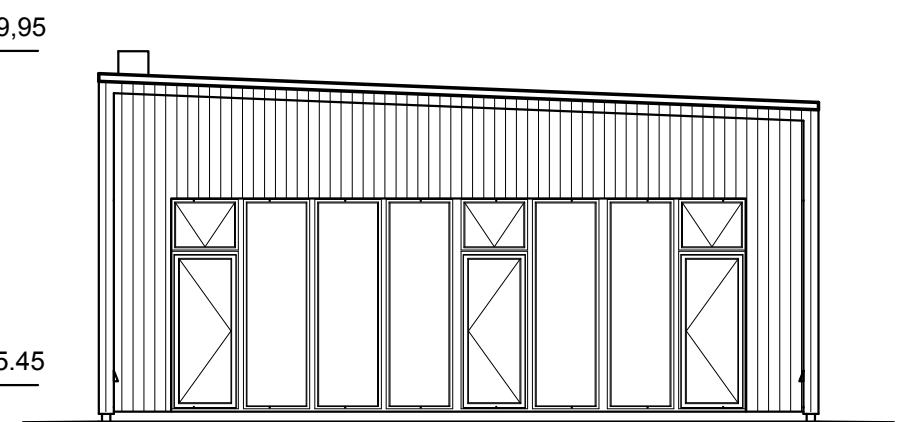

FASAD NORR

FASAD VÄSTER

FASAD SÖDER

FASAD ÖSTER

ARKITEKTHUS

Claesson Koivisto Rune
Projekt: 1472

SKALA: 1:100 A3

Denna handling är skyddad av upphovsrättslagen och får ej användas av andra än Arkitekthus.
Ritningar får ej ändras, kopieras, delges eller skickas till någon annan part utan Arkitekthus tillåtelse.

ARKITEKTHUS

Claesson Koivisto Rune
 Projekt: 1472

SKALA: 1:100 A3

Denna handling är skyddad av upphovsrättslagen och får ej användas av andra än Arkitekthus. Ritningar får ej ändras, kopieras, delges eller skickas till någon annan part utan Arkitekthus tillåtelse.