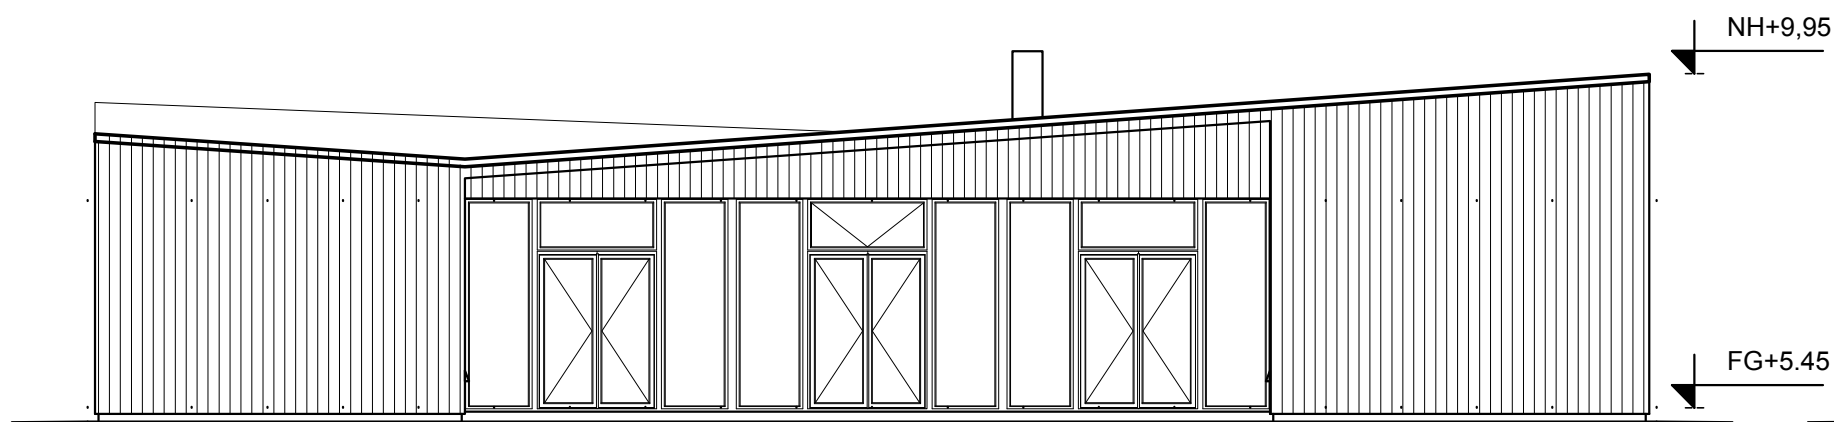

FASAD NORR

FASAD VÄSTER

FASAD SÖDER

FASAD ÖSTER

ARKITEKTHUS

Claesson Koivisto Rune
Projekt: 1472

SKALA: 1:100 A3

Denna handling är skyddad av upphovsrättslagen och får ej användas av andra än Arkitekthus.
Ritningar får ej ändras, kopieras, delges eller skickas till någon annan part utan Arkitekthus tillåtelse.

ARKITEKTHUS

Claesson Koivisto Rune
 Projekt: 1472

SKALA: 1:100 A3

Denna handling är skyddad av upphovsrättslagen och får ej användas av andra än Arkitekthus. Ritningar får ej ändras, kopieras, delges eller skickas till någon annan part utan Arkitekthus tillåtelse.