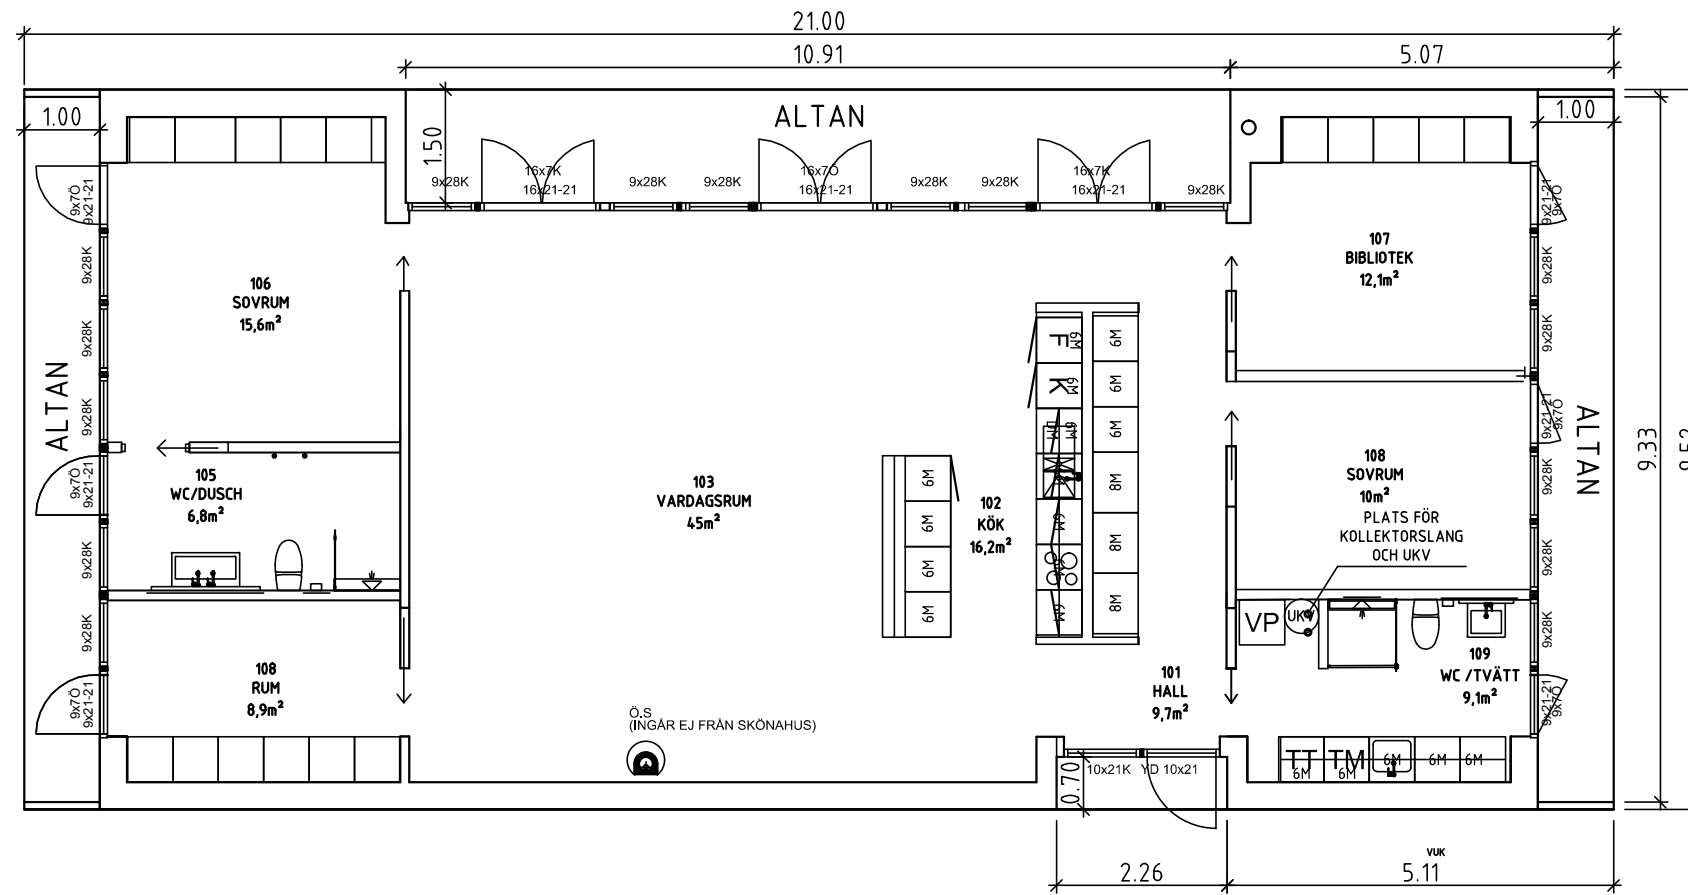

FASAD NORR

FASAD VÄSTER

FASAD SÖDER

FASAD ÖSTER

ARKITEKTHUS

Claesson Koivisto Rune
Projekt: 1472

SKALA: 1:100 A3

Denna handling är skyddad av upphovsrättslagen och får ej användas av andra än Arkitekthus.
Ritningar får ej ändras, kopieras, delges eller skickas till någon annan part utan Arkitekthus tillåtelse.

ARKITEKTHUS

Claesson Koivisto Rune
 Projekt: 1472

SKALA: 1:100 A3

Denna handling är skyddad av upphovsrättslagen och får ej användas av andra än Arkitekthus. Ritningar får ej ändras, kopieras, delges eller skickas till någon annan part utan Arkitekthus tillåtelse.