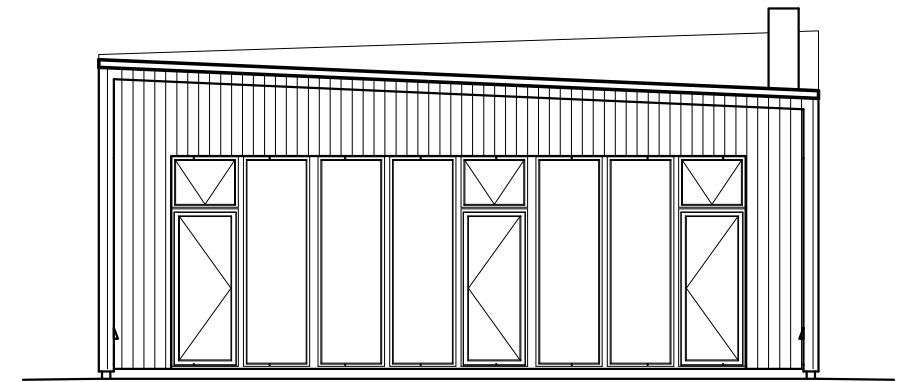

FASAD NORR

FASAD VÄSTER

FASAD SÖDER

FASAD ÖSTER

ARKITEKTHUS

Claesson Koivisto Rune
Projekt: 1472

SKALA: 1:100 A3

Denna handling är skyddad av upphovsrättslagen och får ej användas av andra än Arkitekthus.
Ritningar får ej ändras, kopieras, delges eller skickas till någon annan part utan Arkitekthus tillåtelse.

ARKITEKTHUS

Claesson Koivisto Rune
 Projekt: 1472

SKALA: 1:100 A3

Denna handling är skyddad av upphovsrättslagen och får ej användas av andra än Arkitekthus. Ritningar får ej ändras, kopieras, delges eller skickas till någon annan part utan Arkitekthus tillåtelse.