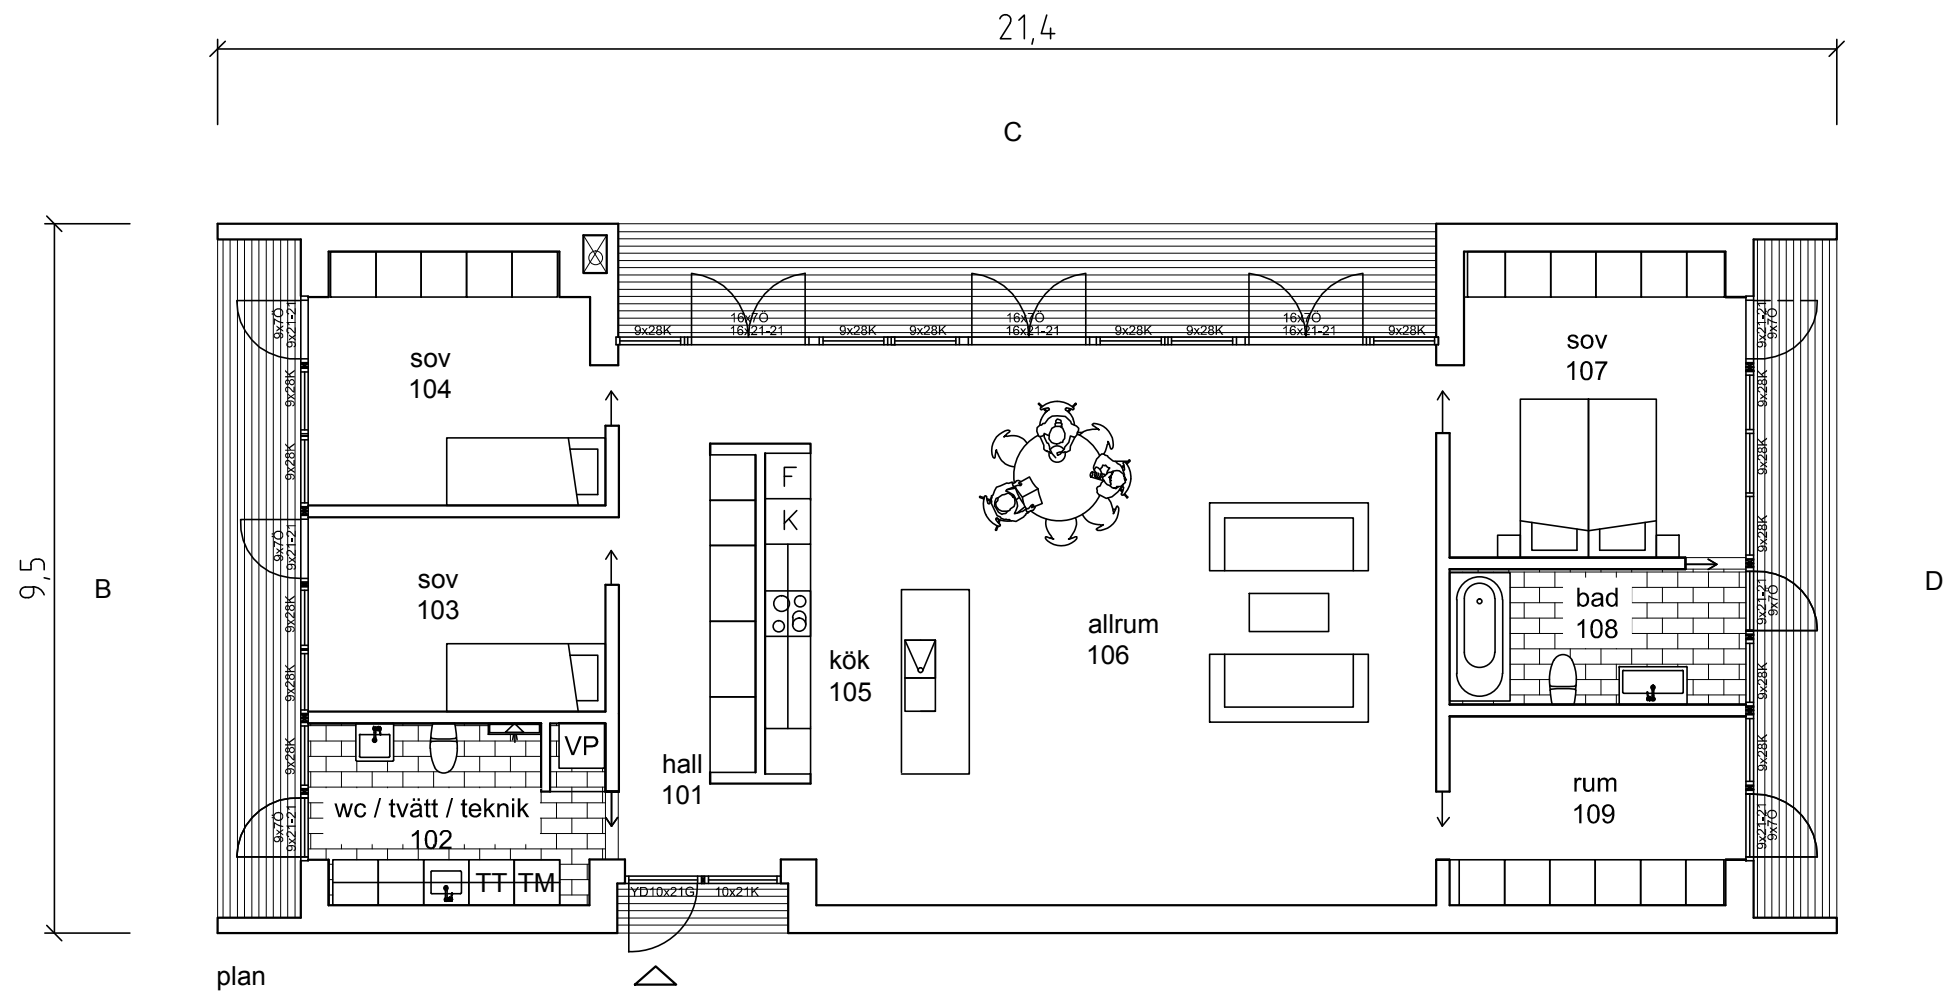

fasad A

fasad B

fasad C

fasad D

ARKITEKTHUS

Claesson Koivisto Rune
Projekt: 1468

SKALA: 1:100 A3

Denna handling är skyddad av upphovsrättslagen och får ej användas av andra än Arkitekthus.
Ritningar får ej ändras, kopieras, delges eller skickas till någon annan part utan Arkitekthus tillåtelse.

ARKITEKTHUS

Claesson Koivisto Rune
 Projekt: 1468

SKALA: 1:100 A3

Denna handling är skyddad av upphovsrättslagen och får ej användas av andra än Arkitekthus. Ritningar får ej ändras, kopieras, delges eller skickas till någon annan part utan Arkitekthus tillåtelse.