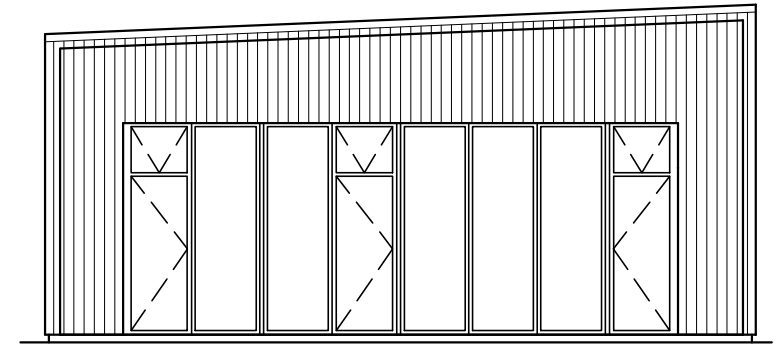

fasad A

fasad B

fasad C

fasad D

ARKITEKTHUS

Claesson Koivisto Rune
Projekt: 1468

SKALA: 1:100 A3

Denna handling är skyddad av upphovsrättslagen och får ej användas av andra än Arkitekthus.
Ritningar får ej ändras, kopieras, delges eller skickas till någon annan part utan Arkitekthus tillåtelse.

ARKITEKTHUS

Claesson Koivisto Rune
 Projekt: 1468

SKALA: 1:100 A3

Denna handling är skyddad av upphovsrättslagen och får ej användas av andra än Arkitekthus. Ritningar får ej ändras, kopieras, delges eller skickas till någon annan part utan Arkitekthus tillåtelse.