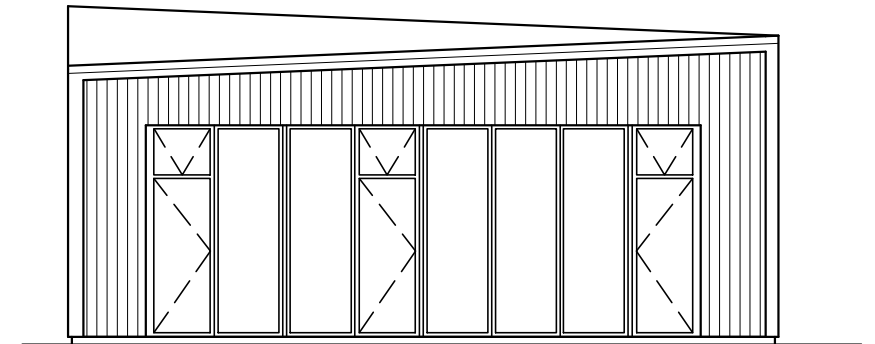

fasad A

fasad B

fasad C

fasad D

ARKITEKTHUS

Claesson Koivisto Rune
Projekt: 1468

SKALA: 1:100 A3

Denna handling är skyddad av upphovsrättslagen och får ej användas av andra än Arkitekthus.
Ritningar får ej ändras, kopieras, delges eller skickas till någon annan part utan Arkitekthus tillåtelse.

ARKITEKTHUS

Claesson Koivisto Rune
 Projekt: 1468

SKALA: 1:100 A3

Denna handling är skyddad av upphovsrättslagen och får ej användas av andra än Arkitekthus. Ritningar får ej ändras, kopieras, delges eller skickas till någon annan part utan Arkitekthus tillåtelse.