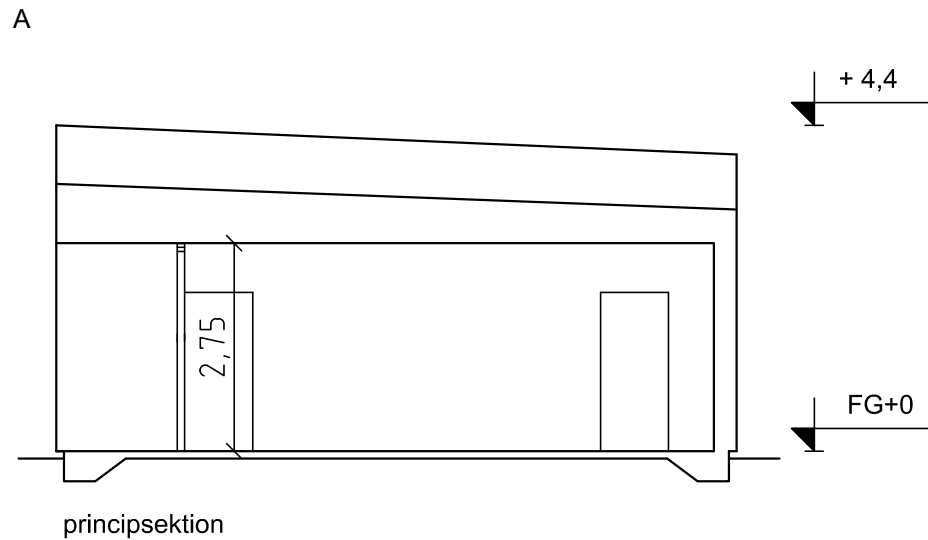

fasad A

fasad B

fasad C

fasad D

ARKITEKTHUS

Claesson Koivisto Rune
Projekt: 1468

SKALA: 1:100 A3

Denna handling är skyddad av upphovsrättslagen och får ej användas av andra än Arkitekthus.
Ritningar får ej ändras, kopieras, delges eller skickas till någon annan part utan Arkitekthus tillåtelse.