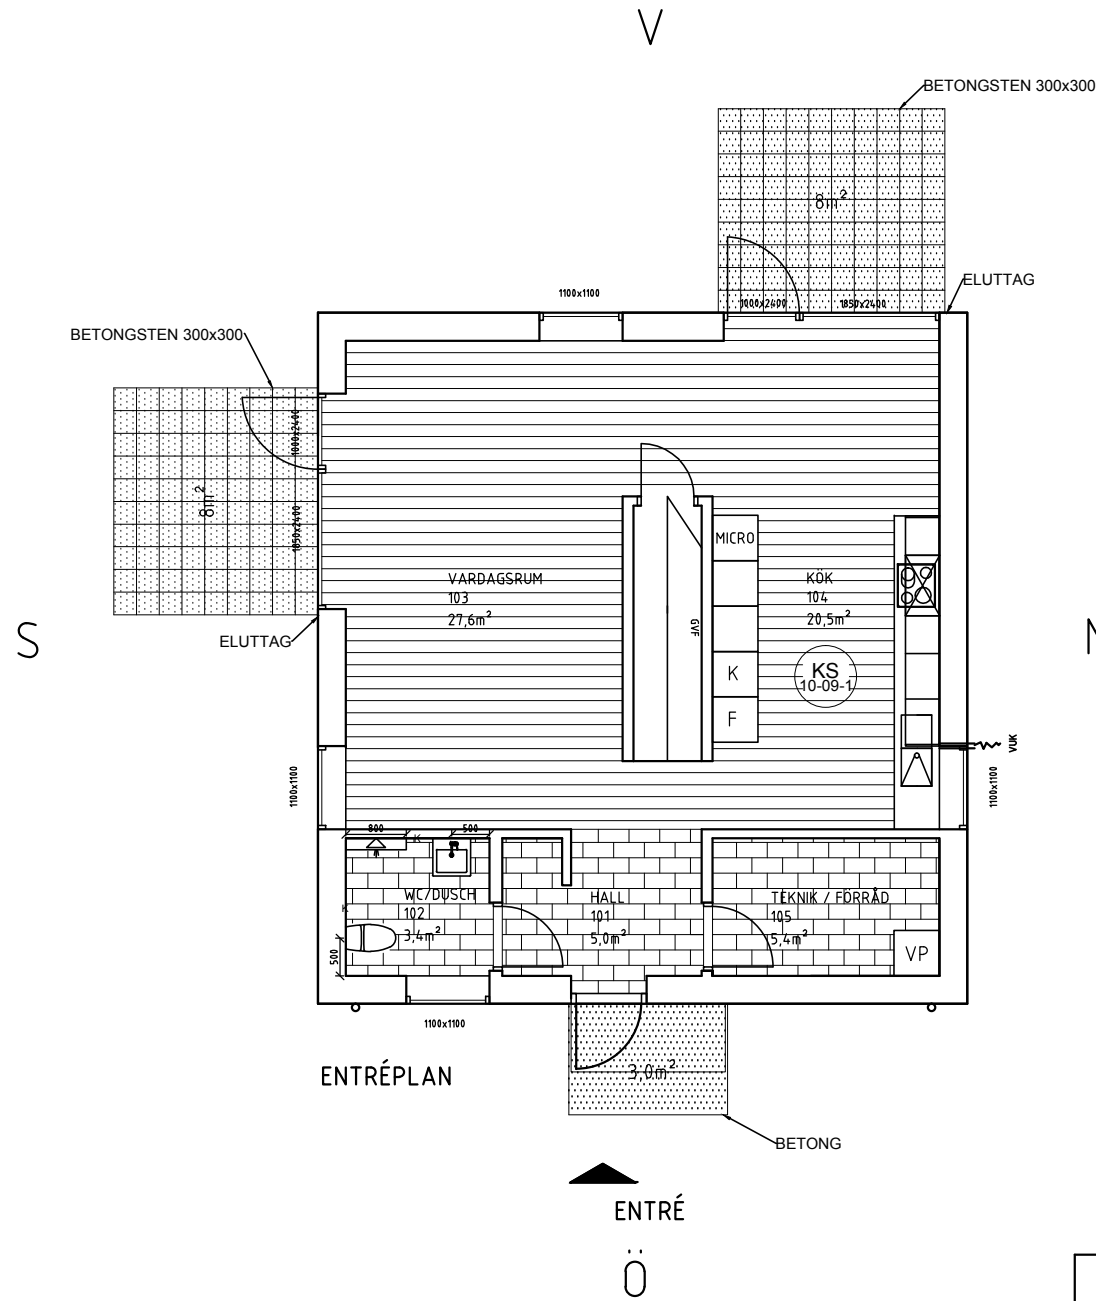

ARKITEKTHUS

Thomas Sandell
Projekt: 1458

SKALA: 1:100 A3

Denna handling är skyddad av upphovsrättslagen och får ej användas av andra än Arkitekthus.
Ritningar får ej ändras, kopieras, delges eller skickas till någon annan part utan Arkitekthus tillåtelse.

ENTRÉPLAN

ÖVREPLAN ALT. A

PRINCIPSEKTION

ARKITEKTHUS

Thomas Sandell
Projekt: 1458

SKALA: 1:100 A3

Denna handling är skyddad av upphovsrättslagen och får ej användas av andra än Arkitektus. Ritningar får ej ändras, kopieras, delges eller skickas till någon annan part utan Arkitektus tillåtelse.