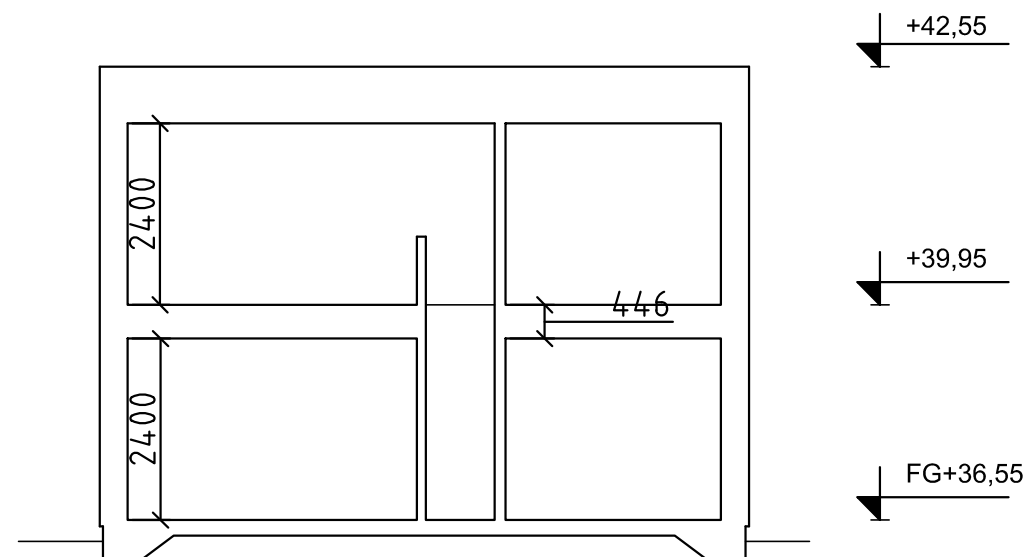

ARKITEKTHUS

Thomas Sandell
Projekt: 1458

SKALA: 1:100 A3

Denna handling är skyddad av upphovsrättslagen och får ej användas av andra än Arkitekthus.
Ritningar får ej ändras, kopieras, delges eller skickas till någon annan part utan Arkitekthus tillåtelse.

ENTRÉPLAN

ÖVREPLAN ALT. A

PRINCIPSEKTION

ARKITEKTHUS

Thomas Sandell
Projekt: 1458

SKALA: 1:100 A3

Denna handling är skyddad av upphovsrättslagen och får ej användas av andra än Arkitektus. Ritningar får ej ändras, kopieras, delges eller skickas till någon annan part utan Arkitektus tillåtelse.