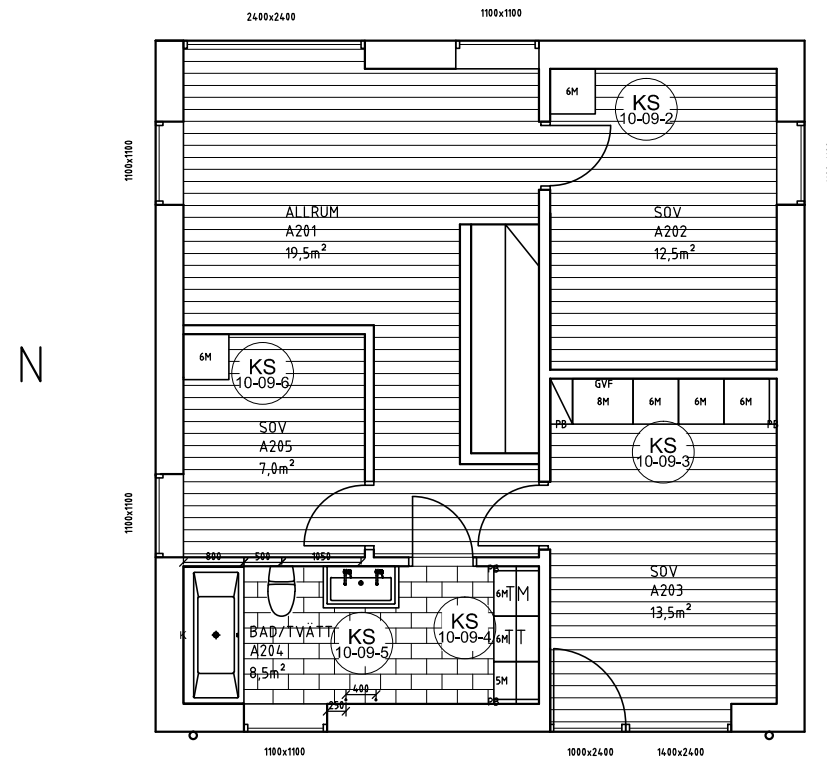

ARKITEKTHUS

Thomas Sandell
Projekt: 1458

SKALA: 1:100 A3

Denna handling är skyddad av upphovsrättslagen och får ej användas av andra än Arkitekthus.
Ritningar får ej ändras, kopieras, delges eller skickas till någon annan part utan Arkitekthus tillåtelse.

ENTRÉPLAN

ÖVREPLAN ALT. A

PRINCIPSEKTION

ARKITEKTHUS

Thomas Sandell
Projekt: 1458

SKALA: 1:100 A3

Denna handling är skyddad av upphovsrättslagen och får ej användas av andra än Arkitektus. Ritningar får ej ändras, kopieras, delges eller skickas till någon annan part utan Arkitektus tillåtelse.