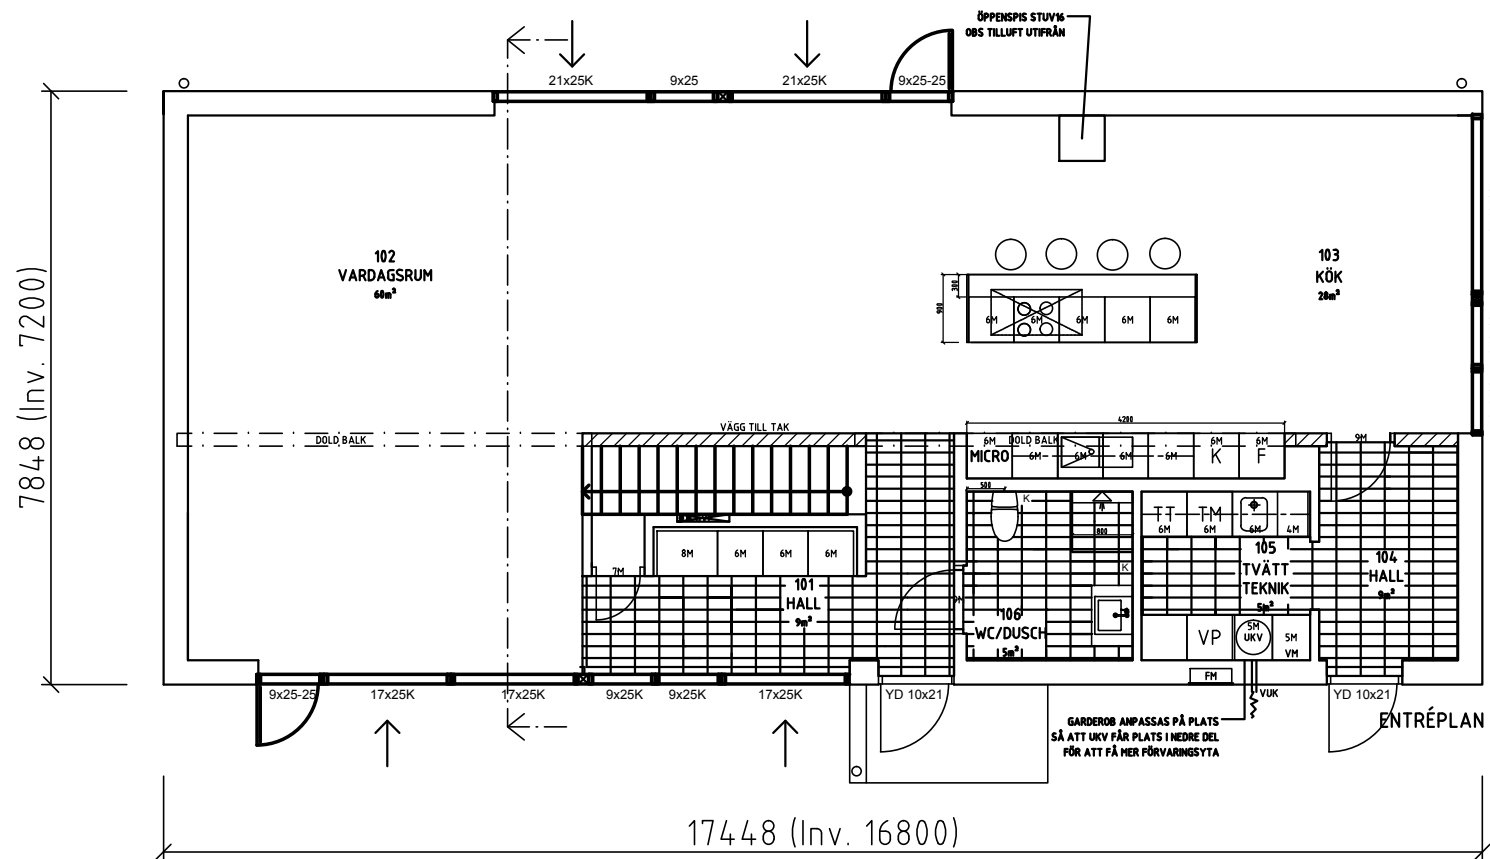

ARKITEKTHUS

Gert Wingårdh
Projekt: 1451

SKALA: 1:100 A3

Denna handling är skyddad av upphovsrättslagen och får ej användas av andra än Arkitekthus.
Ritningar får ej ändras, kopieras, delges eller skickas till någon annan part utan Arkitekthus tillåtelse.

ÖVREPLAN

SEKTION FÖNSTERHÖJDER

ENTRÉPLAN

ARKITEKTHUS

Gert Wingårdh
Projekt: 1451

SKALA: 1:100 A3

Denna handling är skyddad av upphovsrättslagen och får ej användas av andra än Arkitekthus. Ritningar får ej ändras, kopieras, delges eller skickas till någon annan part utan Arkitekthus tillåtelse.