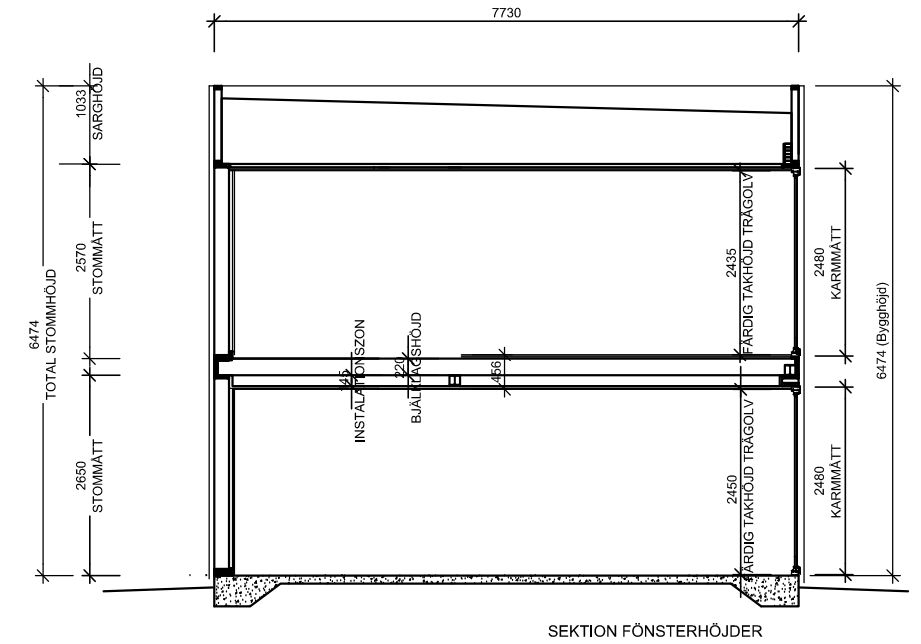

ARKITEKTHUS

Gert Wingårdh
Projekt: 1451

SKALA: 1:100 A3

Denna handling är skyddad av upphovsrättslagen och får ej användas av andra än Arkitekthus.
Ritningar får ej ändras, kopieras, delges eller skickas till någon annan part utan Arkitekthus tillåtelse.

ÖVREPLAN

SEKTION FÖNSTERHÖJDER

ENTRÉPLAN

ARKITEKTHUS

Gert Wingårdh
Projekt: 1451

SKALA: 1:100 A3

Denna handling är skyddad av upphovsrättslagen och får ej användas av andra än Arkitekthus. Ritningar får ej ändras, kopieras, delges eller skickas till någon annan part utan Arkitekthus tillåtelse.