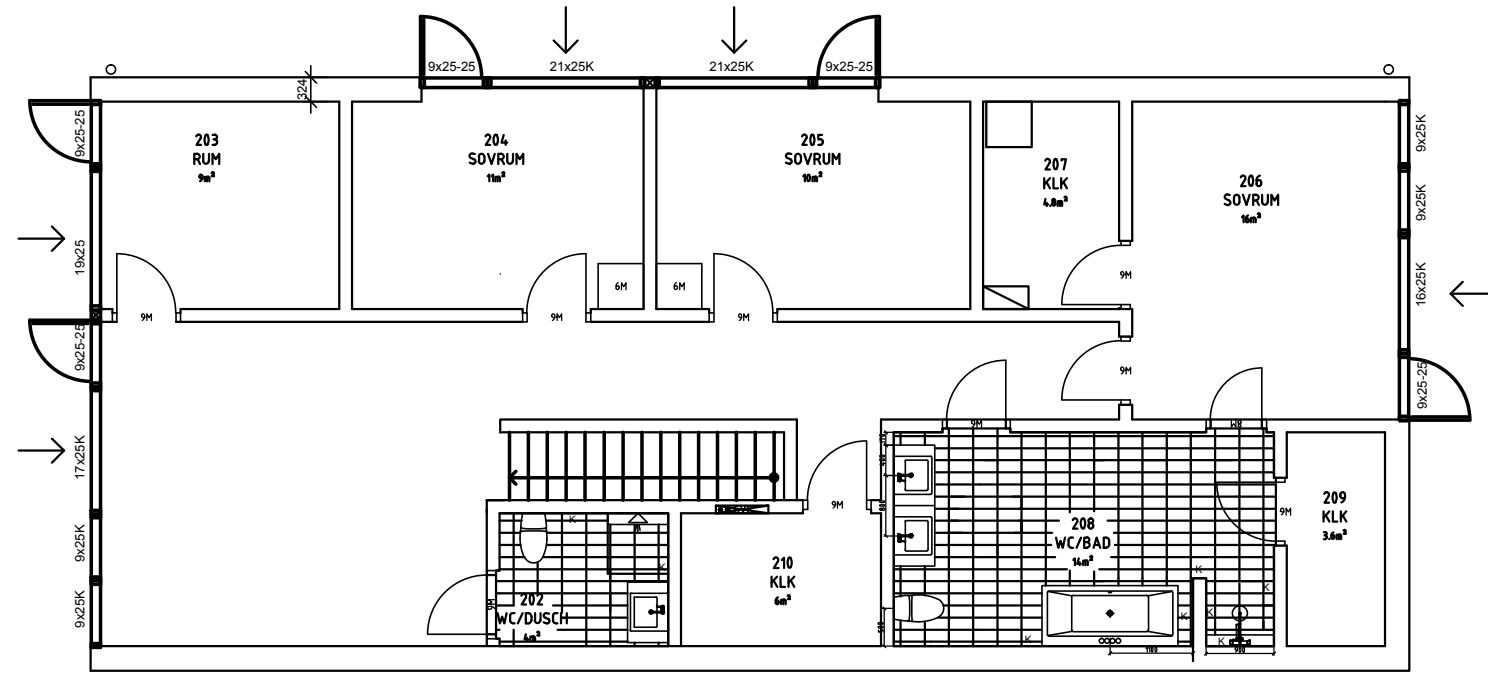

ARKITEKTHUS

Gert Wingårdh
Projekt: 1451

SKALA: 1:100 A3

Denna handling är skyddad av upphovsrättslagen och får ej användas av andra än Arkitekthus.
Ritningar får ej ändras, kopieras, delges eller skickas till någon annan part utan Arkitekthus tillåtelse.

ÖVREPLAN

SEKTION FÖNSTERHÖJDER

ENTRÉPLAN

ARKITEKTHUS

Gert Wingårdh
Projekt: 1451

SKALA: 1:100 A3

Denna handling är skyddad av upphovsrättslagen och får ej användas av andra än Arkitekthus. Ritningar får ej ändras, kopieras, delges eller skickas till någon annan part utan Arkitekthus tillåtelse.