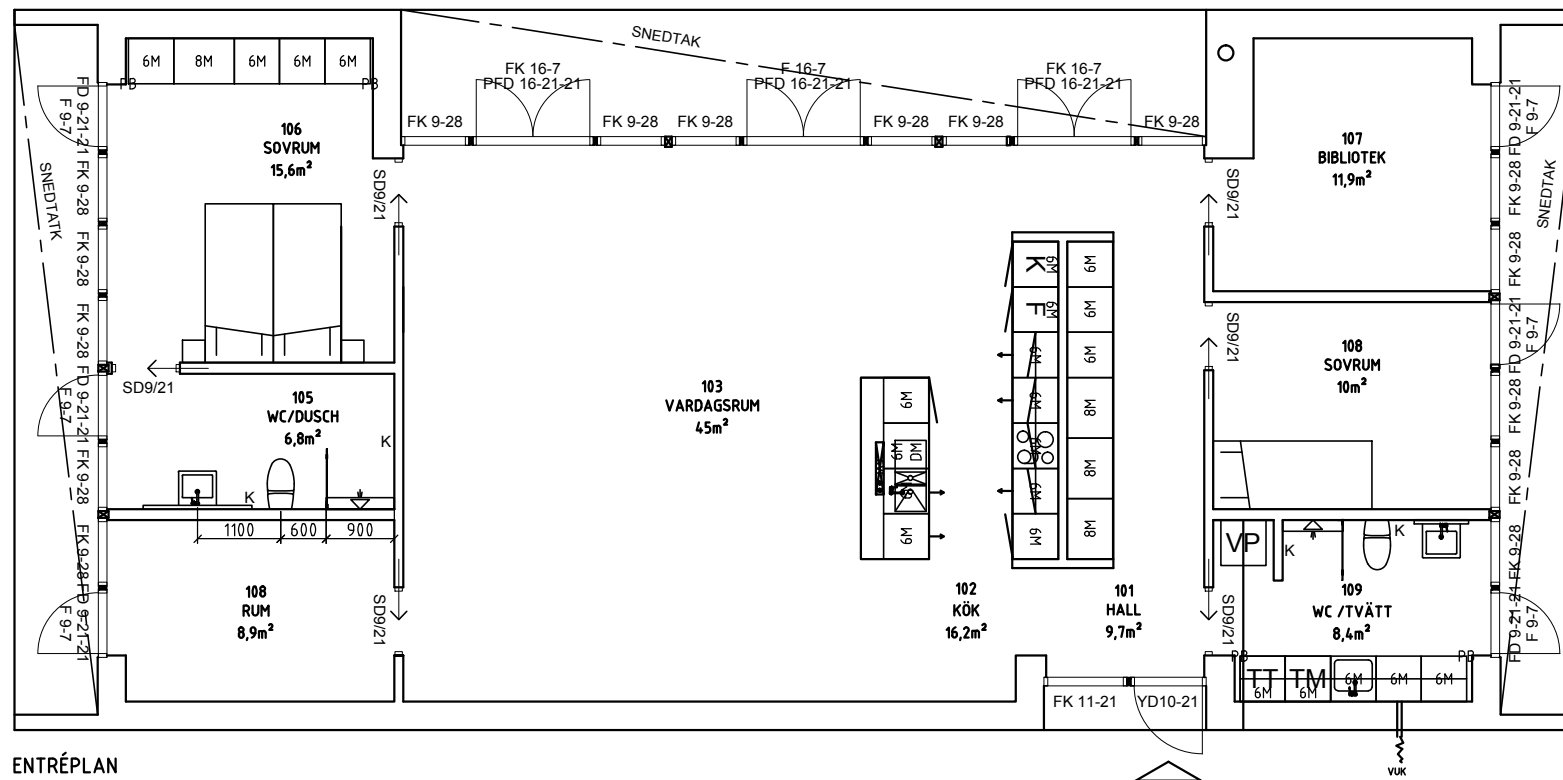

# ARKITEKTHUS

Claesson Koivisto Rune  
Projekt: 1449

SKALA: 1:100 A3

Denna handling är skyddad av upphovsrättslagen och får ej användas av andra än Arkitekthus.  
Ritningar får ej ändras, kopieras, delges eller skickas till någon annan part utan Arkitekthus tillåtelse.

ENTRÉPLAN