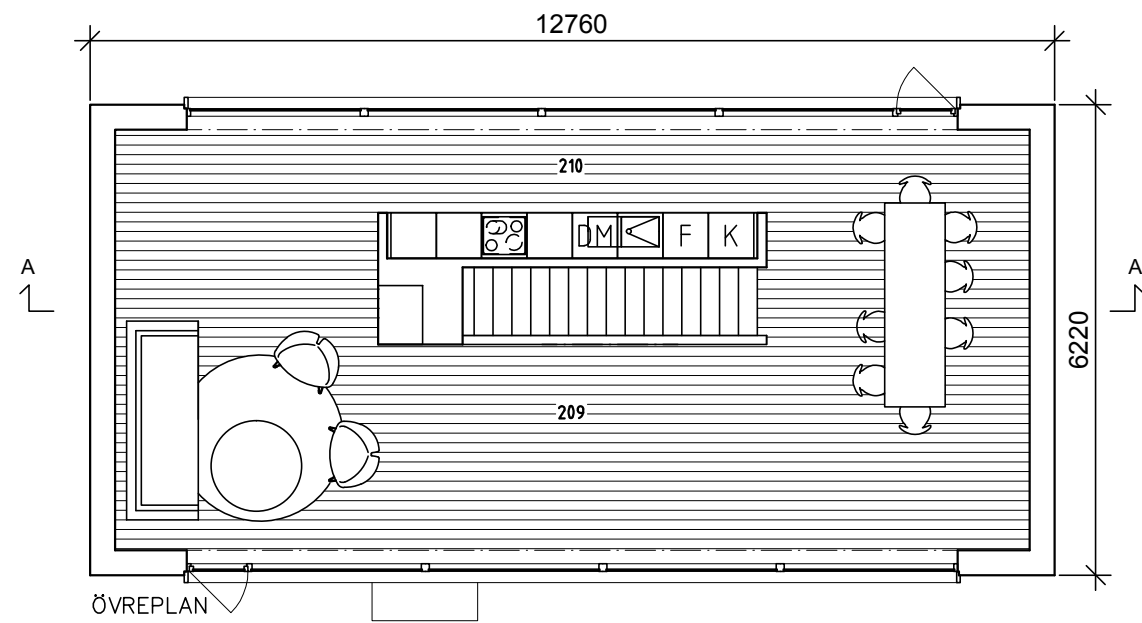

ARKITEKTHUS

Tham & Videgård
 Projekt: 1401
 SKALA: 1:100 A3

Denna handling är skyddad av upphovsrättslagen och får ej användas av andra än Arkitekthus. Ritningar får ej ändras, kopieras, delges eller skickas till någon annan part utan Arkitekthus tillåtelse.