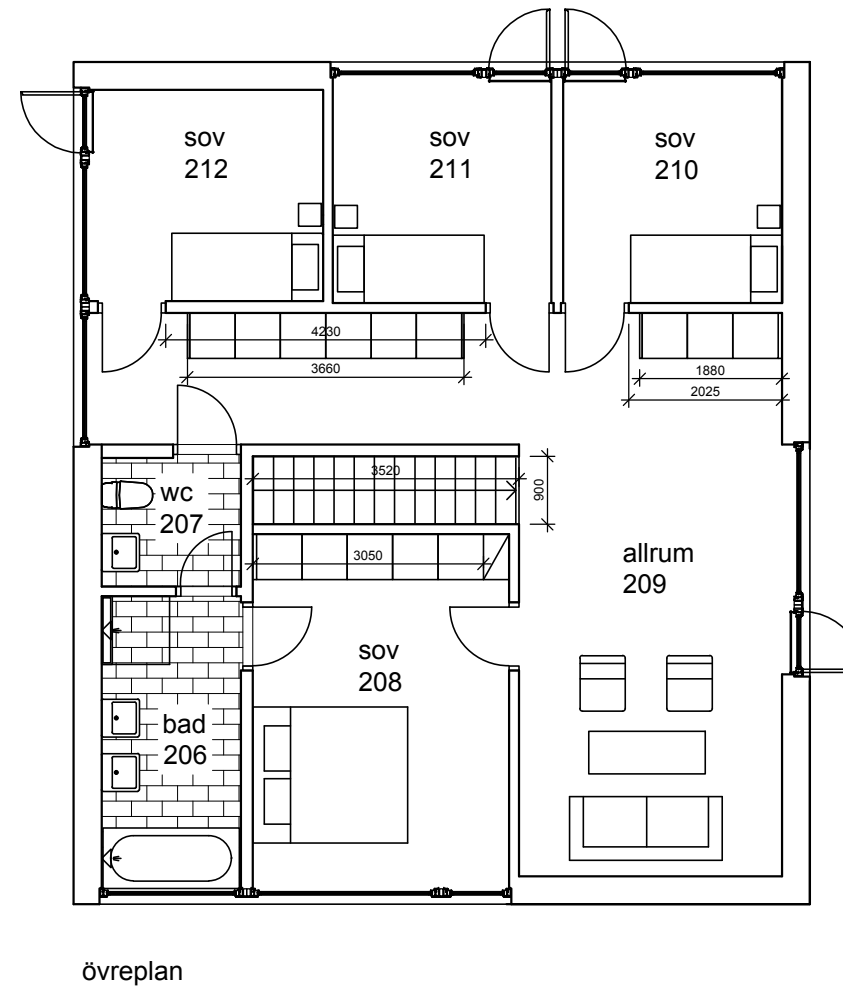

fasad väst

fasad nord

fasad öst

fasad syd

ARKITEKTHUS

Gert Wingårdh
Projekt: 1564

SKALA: 1:100 A3

Denna handling är skyddad av upphovsrättslagen och får ej användas av andra än Arkitekthus. Ritningar får ej ändras, kopieras, delges eller skickas till någon annan part utan Arkitekthus tillåtelse.