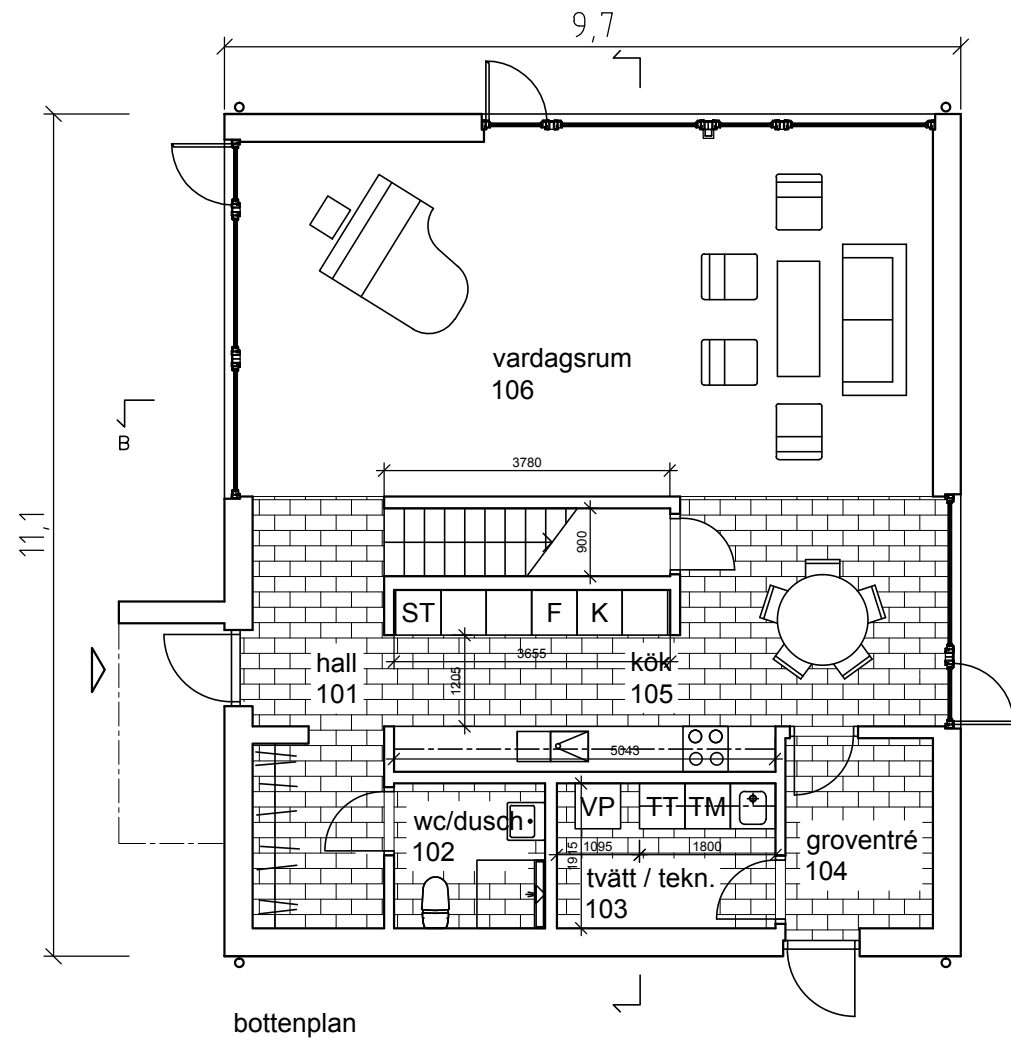

fasad väst

fasad nord

fasad öst

fasad syd

ARKITEKTHUS

Gert Wingårdh
Projekt: 1564

SKALA: 1:100 A3

Denna handling är skyddad av upphovsrättslagen och får ej användas av andra än Arkitekthus. Ritningar får ej ändras, kopieras, delges eller skickas till någon annan part utan Arkitekthus tillåtelse.