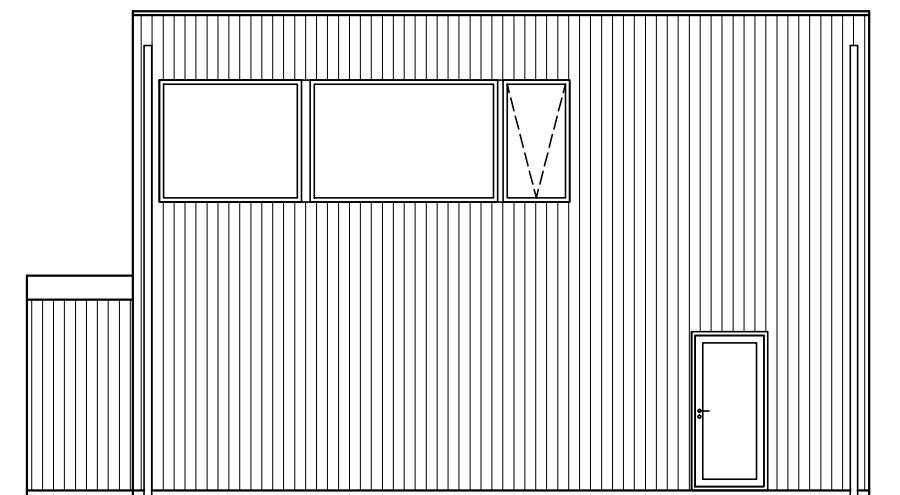

fasad väst

fasad nord

fasad öst

fasad syd

ARKITEKTHUS

Gert Wingårdh
Projekt: 1564

SKALA: 1:100 A3

Denna handling är skyddad av upphovsrättslagen och får ej användas av andra än Arkitekthus. Ritningar får ej ändras, kopieras, delges eller skickas till någon annan part utan Arkitekthus tillåtelse.