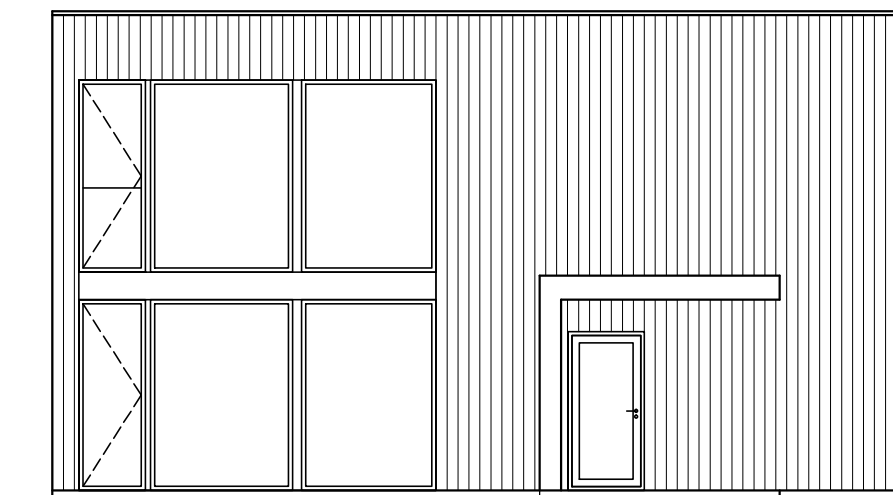

fasad väst

fasad nord

fasad öst

fasad syd

ARKITEKTHUS

Gert Wingårdh
Projekt: 1564

SKALA: 1:100 A3

Denna handling är skyddad av upphovsrättslagen och får ej användas av andra än Arkitekthus. Ritningar får ej ändras, kopieras, delges eller skickas till någon annan part utan Arkitekthus tillåtelse.