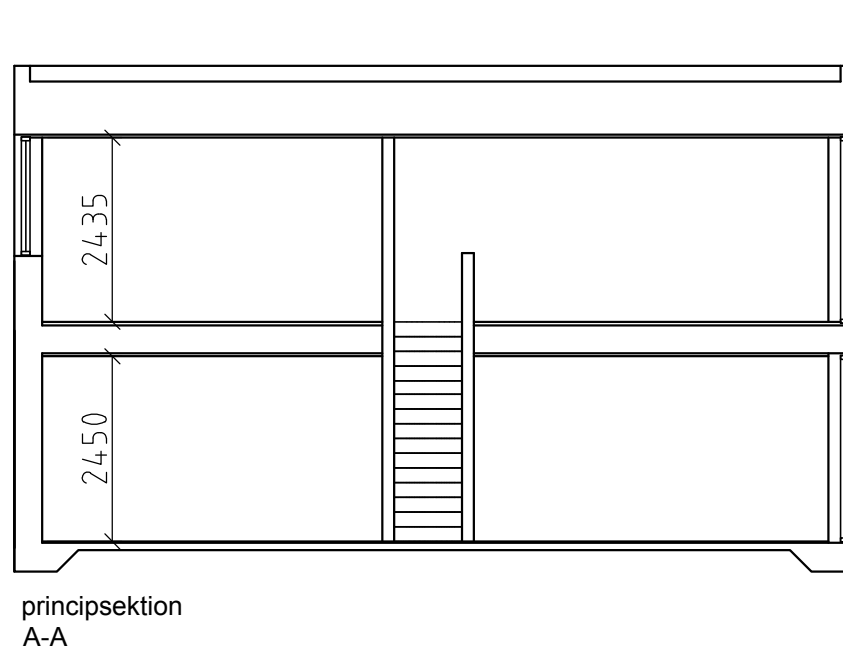

fasad väst

fasad nord

fasad öst

fasad syd

ARKITEKTHUS

Gert Wingårdh
Projekt: 1564

SKALA: 1:100 A3

Denna handling är skyddad av upphovsrättslagen och får ej användas av andra än Arkitekthus. Ritningar får ej ändras, kopieras, delges eller skickas till någon annan part utan Arkitekthus tillåtelse.