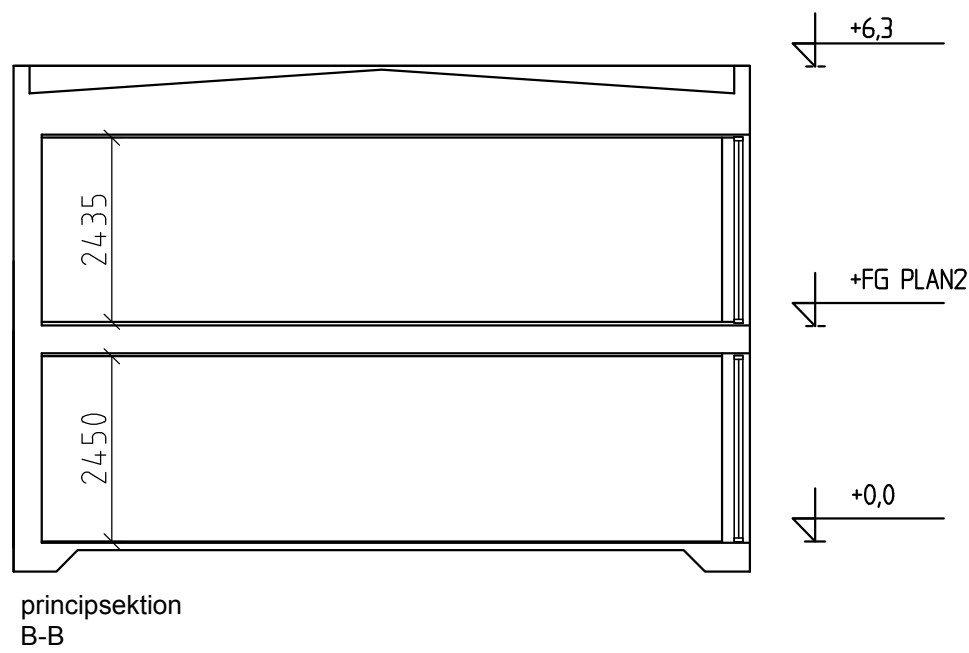

fasad väst

fasad nord

fasad öst

fasad syd

ARKITEKTHUS

Gert Wingårdh
Projekt: 1564

SKALA: 1:100 A3

Denna handling är skyddad av upphovsrättslagen och får ej användas av andra än Arkitekthus. Ritningar får ej ändras, kopieras, delges eller skickas till någon annan part utan Arkitekthus tillåtelse.