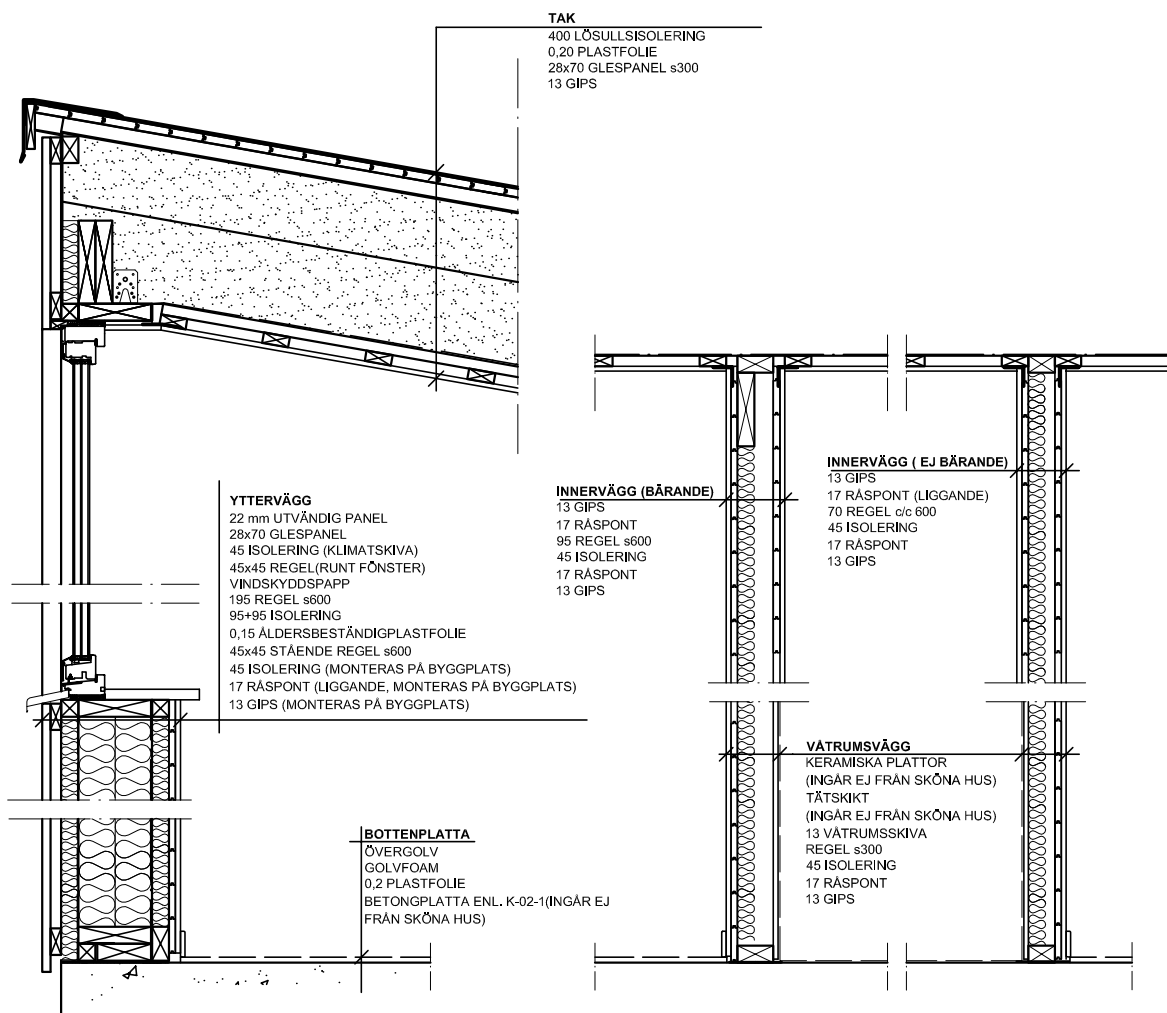

1-PLAN

Den här ritning är vår egendom och får ej utan vårt medgivande ändras, kopieras, användas för tillverkning eller delges annan person eller firma.

BET	ANT	ÄNDRINGEN AVSER	SIGN	DATUM

arkitekthus NYGÅRDSVÄGEN 6 512 65 MJÖBÄCK 0325-34480		Sektion AH#060		
		Enligt Prisblad 2012:2 Arkitektens val		
RITAD/KONSTR AV	HUSTYP	Arkitekt: Gert Wingårdh	SKALA 1:20	
DATUM	RITNINGENSINNEHÅLL	RITNINGSNUMMER	ÄNDR BET	
2012-05-15	Sektion	K-70-1