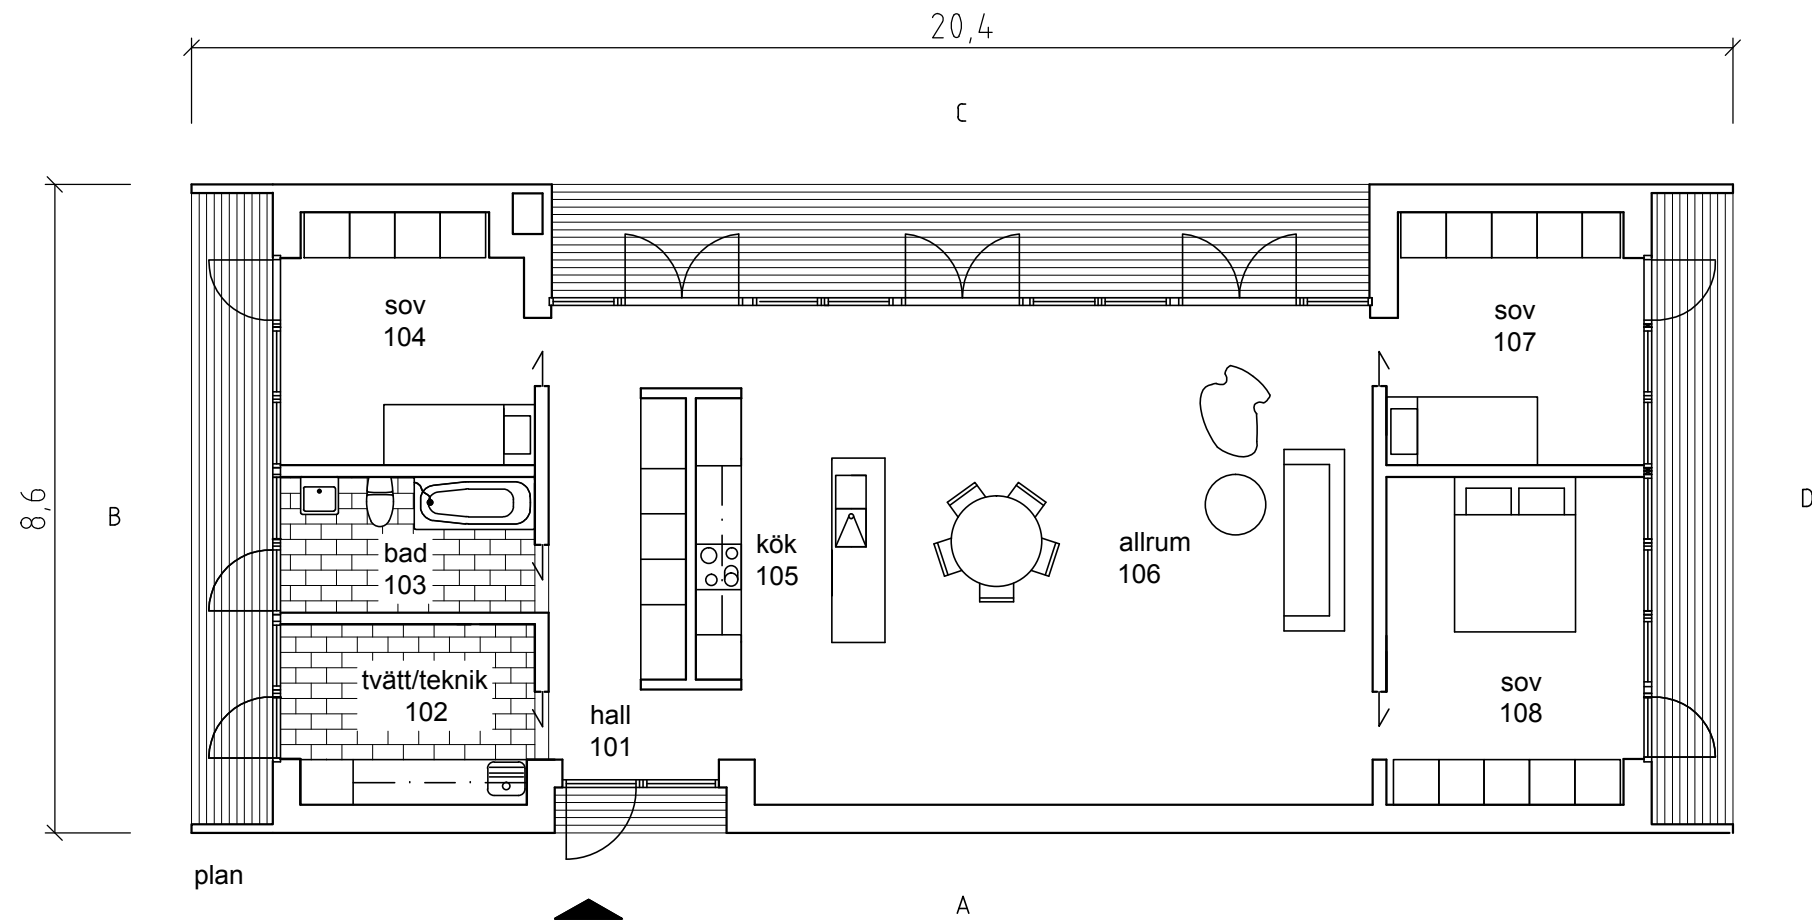

ARKITEKTHUS
Claesson Koivisto Rune

HUS: AH#002-114
TYP: 1 pl
BYA: 175 kvm
BOA: 120 kvm

SKALA: 1:100 A3
DATUM: 2015

Med reservation för eventuella ändringar
Denna handling är skyddad av upphovsrättslagen och får ej användas av andra än Arkitekthus.
Ritningar får ej ändras, kopieras, delges eller skickas till någon annan part utan Arkitekthus tillåtelse.