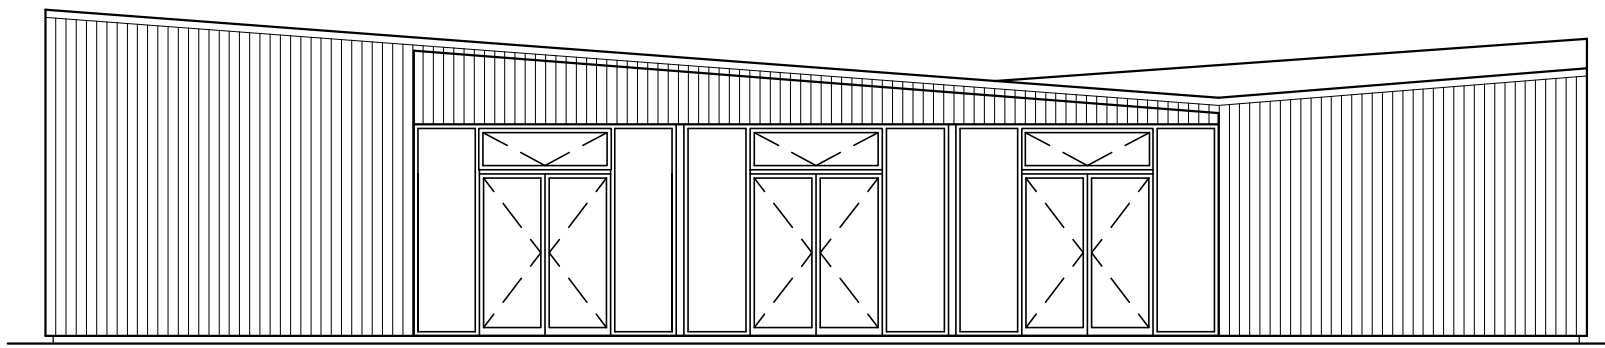

fasad A

fasad B

fasad C

fasad D

ARKITEKTHUS

Claesson Koivisto Rune

HUS: AH#002-114
TYP: 1 pl
BYA: 175 kvm
BOA: 120 kvm

SKALA: 1:100 A3
DATUM: 2015