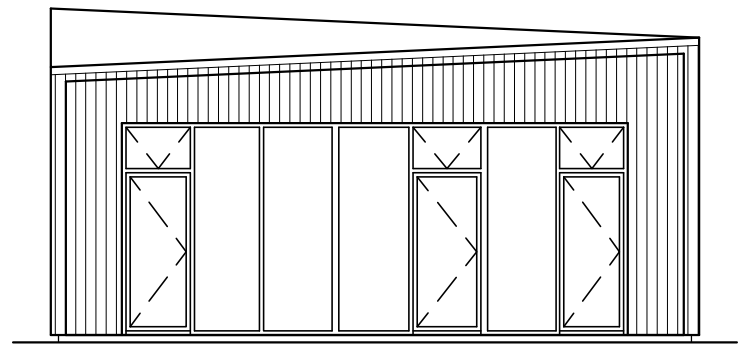

fasad A

fasad B

fasad C

fasad D

ARKITEKTHUS

Claesson Koivisto Rune

HUS: AH#002-114
TYP: 1 pl
BYA: 175 kvm
BOA: 120 kvm

SKALA: 1:100 A3
DATUM: 2015