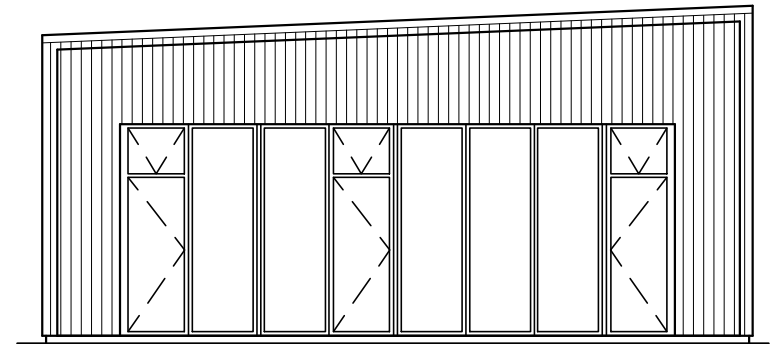

fasad B

ARKITEKTHUS

Claesson Koivisto Rune

HUS: AH#002-140

TYP: 1 pl

BYA: 200 kvm

BOA: 143 kvm

SKALA: 1:100 A3

DATUM: 2015

Med reservation för eventuella ändringar

Denna handling är skyddad av upphovsrättslagen och får ej användas av andra än Arkitekthus.

Ritningar får ej ändras, kopieras, delges eller skickas till någon annan part utan Arkitekthus tillåtelse.