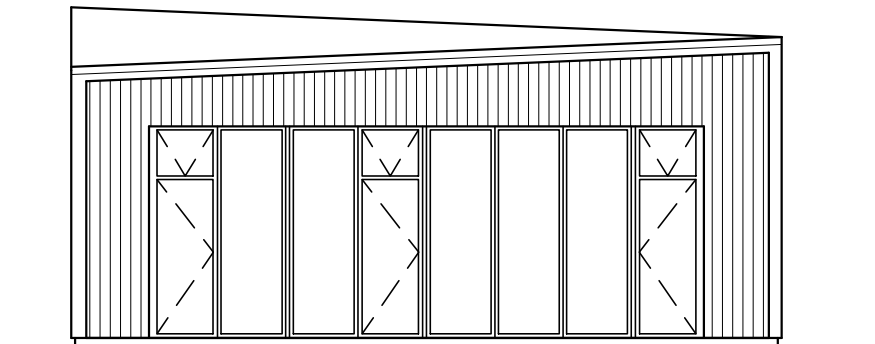

fasad D

ARKITEKTHUS

Claesson Koivisto Rune

HUS: AH#002-140

TYP: 1 pl

BYA: 200 kvm

BOA: 143 kvm

SKALA: 1:100 A3

DATUM: 2015

Med reservation för eventuella ändringar

Denna handling är skyddad av upphovsrättslagen och får ej användas av andra än Arkitekthus.

Ritningar får ej ändras, kopieras, delges eller skickas till någon annan part utan Arkitekthus tillåtelse.