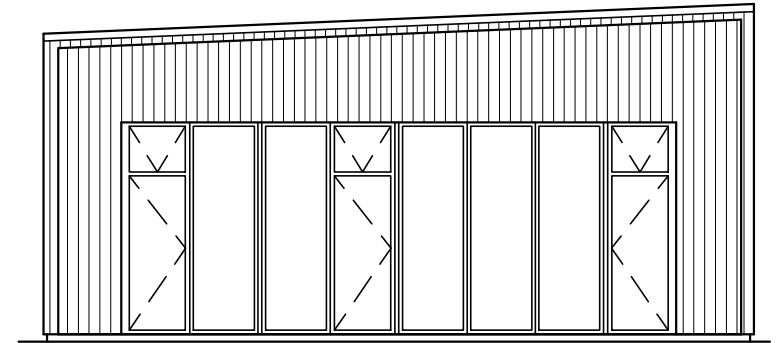

fasad B

ARKITEKTHUS

Claesson Koivisto Rune

HUS: AH#002-174

TYP: 1 pl

BYA: 237 kvm

BOA: 174 kvm

SKALA: 1:100 A3

DATUM: 2015

Med reservation för eventuella ändringar

Denna handling är skyddad av upphovsrättslagen och får ej användas av andra än Arkitekthus.
Ritningar får ej ändras, kopieras, delges eller skickas till någon annan part utan Arkitekthus tillåtelse.