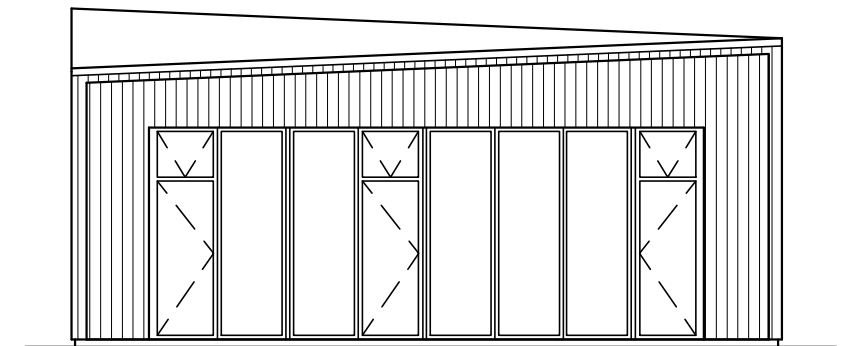

fasad D

ARKITEKTHUS

Claesson Koivisto Rune

HUS: AH#002-174

TYP: 1 pl

BYA: 237 kvm

BOA: 174 kvm

SKALA: 1:100 A3

DATUM: 2015

Med reservation för eventuella ändringar

Denna handling är skyddad av upphovsrättslagen och får ej användas av andra än Arkitekthus.
Ritningar får ej ändras, kopieras, delges eller skickas till någon annan part utan Arkitekthus tillåtelse.