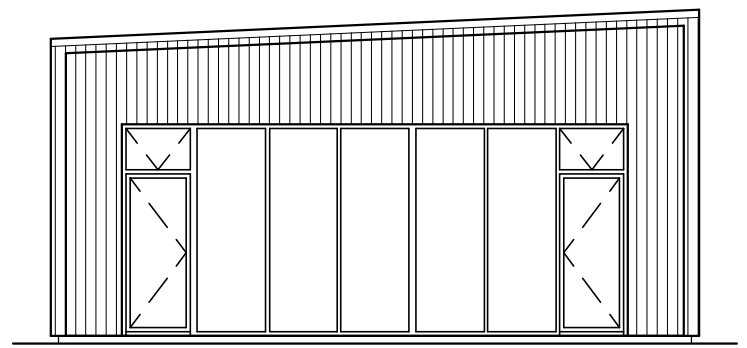

fasad A

fasad B

fasad C

fasad D

ARKITEKTHUS

Claesson Koivisto Rune

HUS: AH#002-114
TYP: 1 pl
BYA: 175 kvm
BOA: 120 kvm

SKALA: 1:100 A3
DATUM: 2015