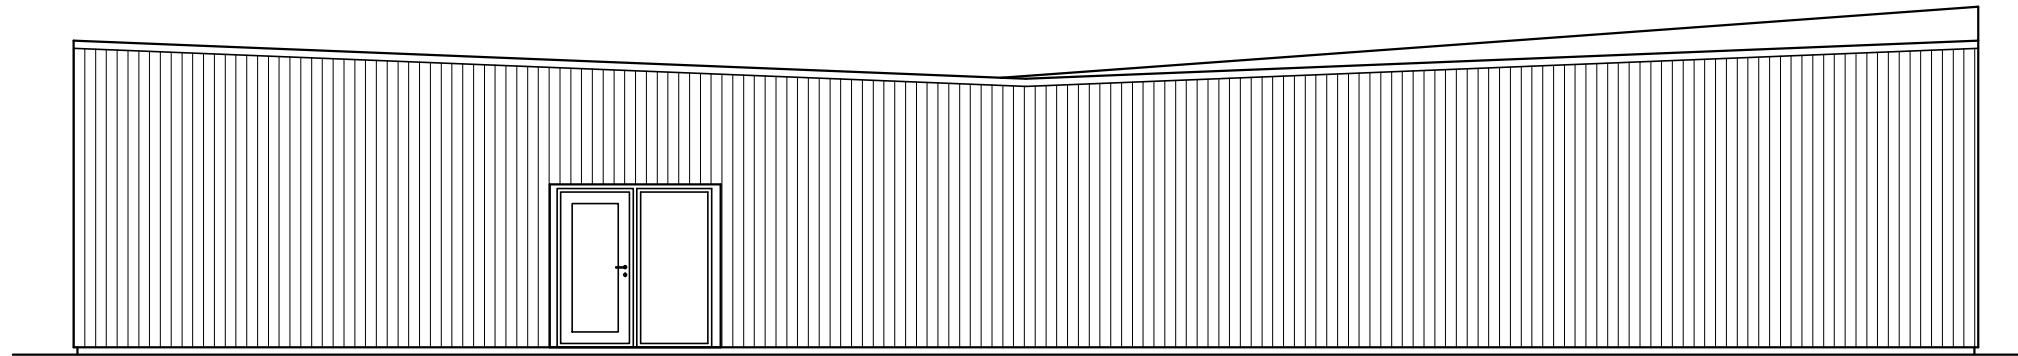

A

0 5m

ARKITEKTHUS
 Claesson Koivisto Rune

HUS: AH#002-140
 TYP: 1 pl
 BYA: 200 kvm
 BOA: 143 kvm

SKALA: 1:100 A3
 DATUM: 2015

Med reservation för eventuella ändringar
 Denna handling är skyddad av upphovsrättslagen och får ej användas av andra än Arkitekthus.
 Ritningar får ej ändras, kopieras, delges eller skickas till någon annan part utan Arkitekthus tillåtelse.