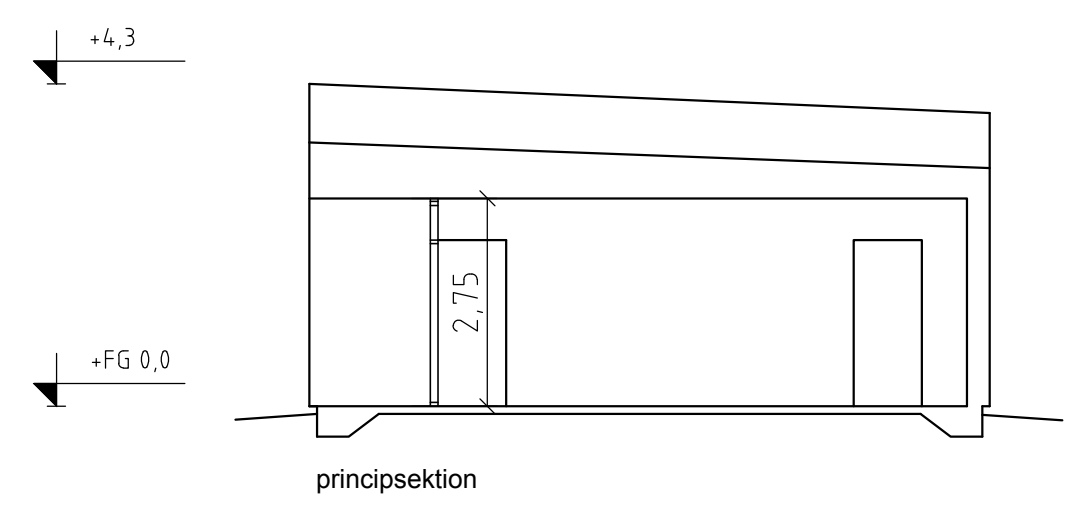

ARKITEKTHUS
Claesson Koivisto Rune

HUS: AH#002-114
TYP: 1 pl
BYA: 175 kvm
BOA: 120 kvm

SKALA: 1:100 A3
DATUM: 2015

Med reservation för eventuella ändringar
Denna handling är skyddad av upphovsrättslagen och får ej användas av andra än Arkitekthus.
Ritningar får ej ändras, kopieras, delges eller skickas till någon annan part utan Arkitekthus tillåtelse.