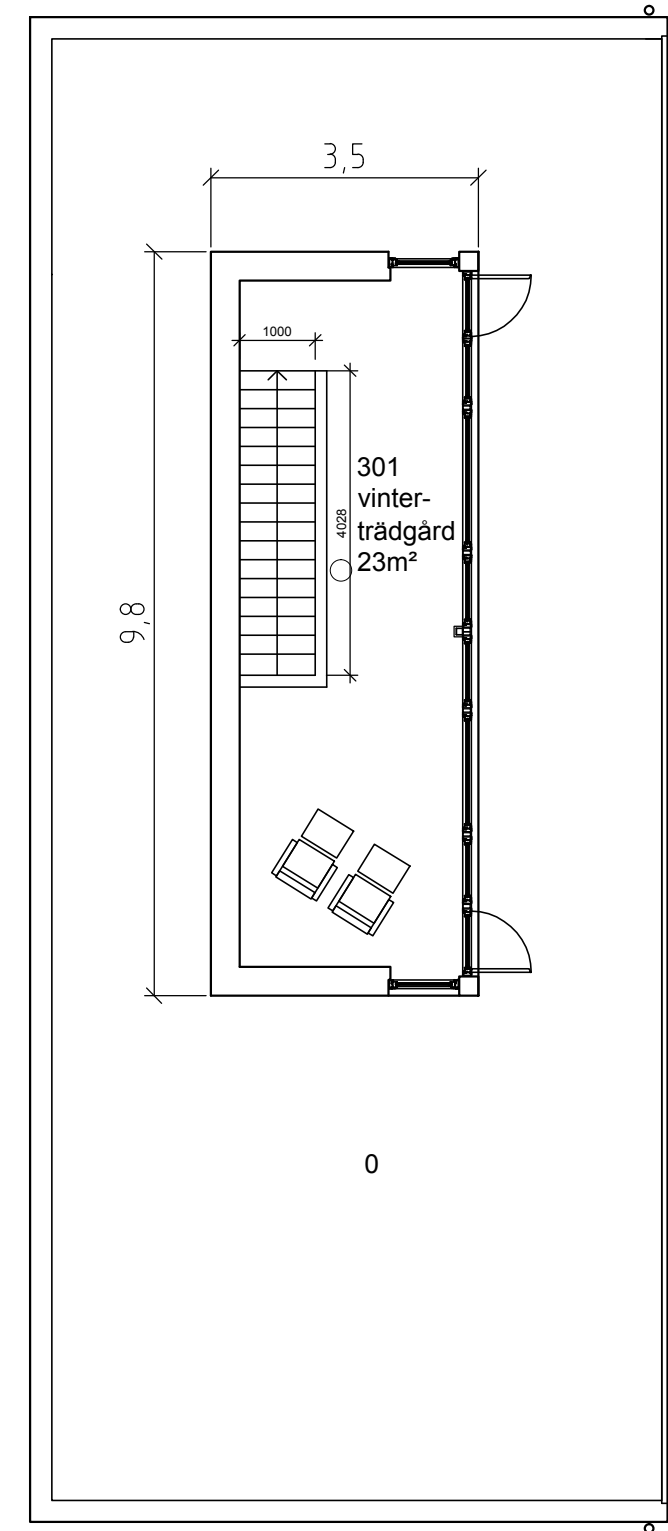

fasad
norr

fasad
öst

fasad
söder

fasad
väst

ARKITEKTHUS

Projekt: 1566

SKALA: 1:100 A3

Denna handling är skyddad av upphovsrättslagen och får ej användas av andra än Arkitekthus. Ritningar får ej ändras, kopieras, delges eller skickas till någon annan part utan Arkitekthus tillåtelse.

entréplan

övre plan

ARKITEKTHUS

Projekt: 1566

SKALA: 1:100 A3

Denna handling är skyddad av upphovsrättslagen och får ej användas av andra än Arkitekturhus.
Ritningar får ej ändras, kopieras, delges eller skickas till någon annan part utan Arkitekturhus tillåtelse.