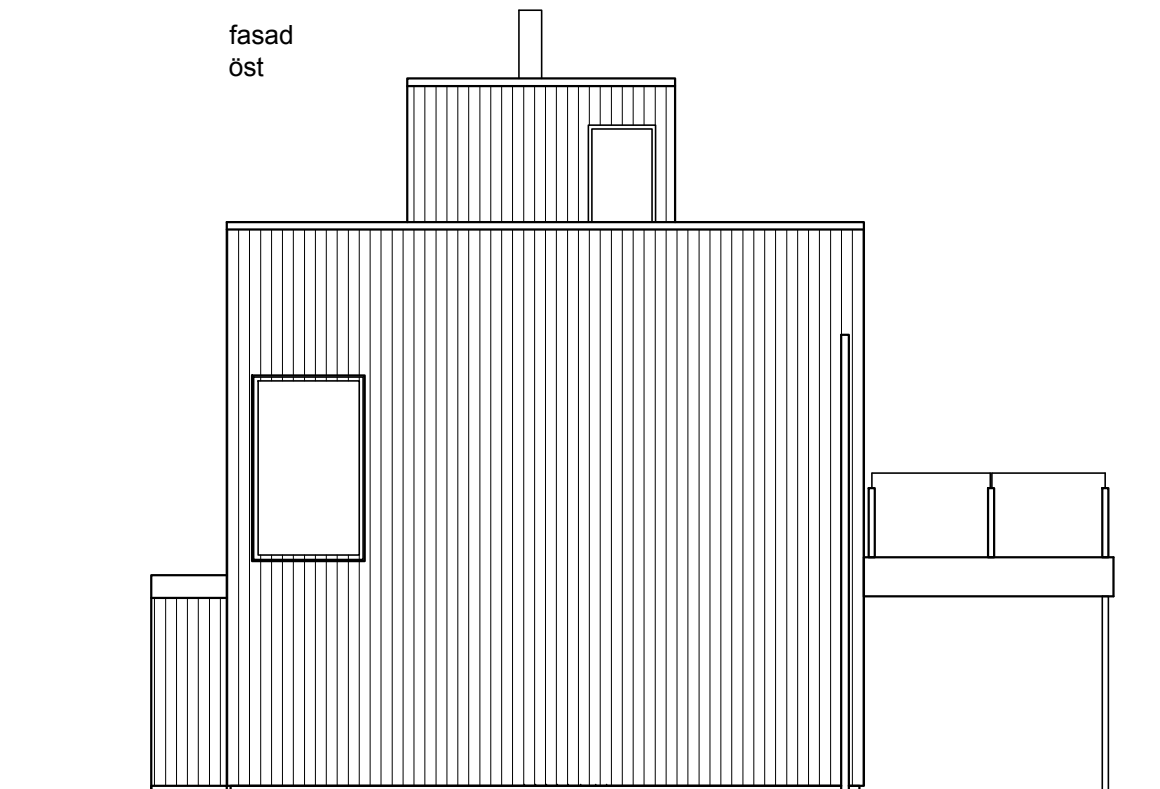

fasad
norr

fasad
öst

fasad
söder

fasad
väst

ARKITEKTHUS

Projekt: 1566

SKALA: 1:100 A3

Denna handling är skyddad av upphovsrättslagen och får ej användas av andra än Arkitekthus. Ritningar får ej ändras, kopieras, delges eller skickas till någon annan part utan Arkitekthus tillåtelse.