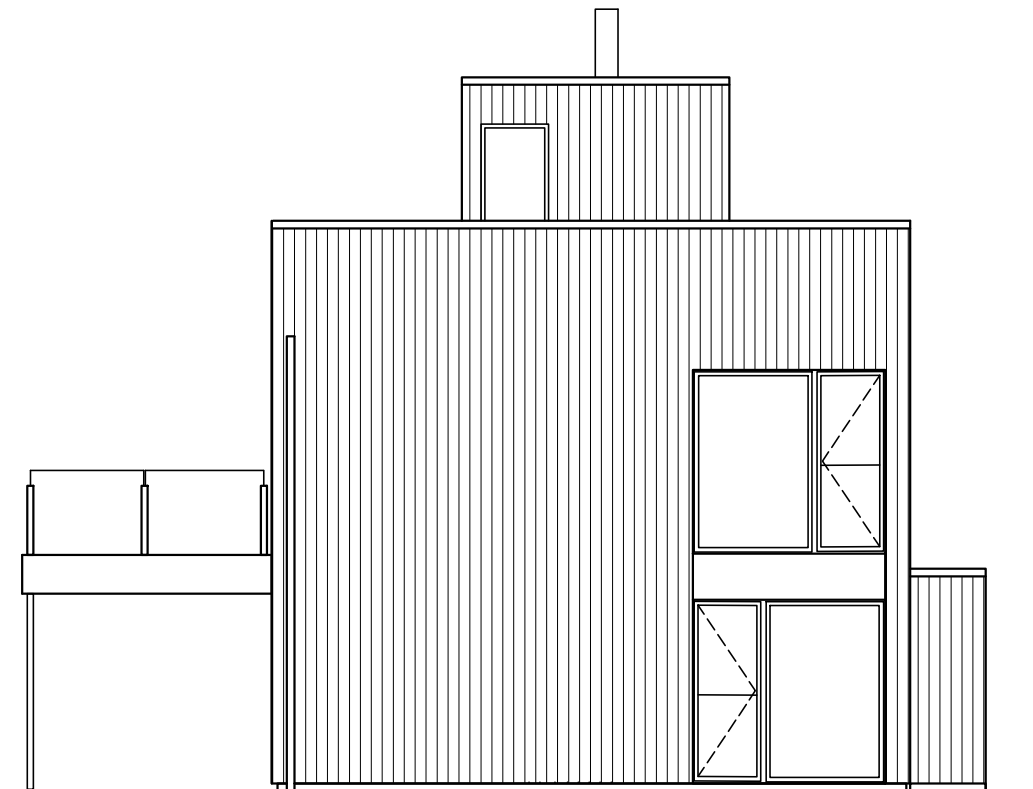

fasad
norr

fasad
öst

fasad
söder

fasad
väst

ARKITEKTHUS

Projekt: 1566

SKALA: 1:100 A3

Denna handling är skyddad av upphovsrättslagen och får ej användas av andra än Arkitekthus. Ritningar får ej ändras, kopieras, delges eller skickas till någon annan part utan Arkitekthus tillåtelse.

entréplan

övre plan

ARKITEKTHUS

Projekt: 1566

SKALA: 1:100 A3

Denna handling är skyddad av upphovsrättslagen och får ej användas av andra än Arkitekturhus.
Ritningar får ej ändras, kopieras, delges eller skickas till någon annan part utan Arkitekturhus tillåtelse.