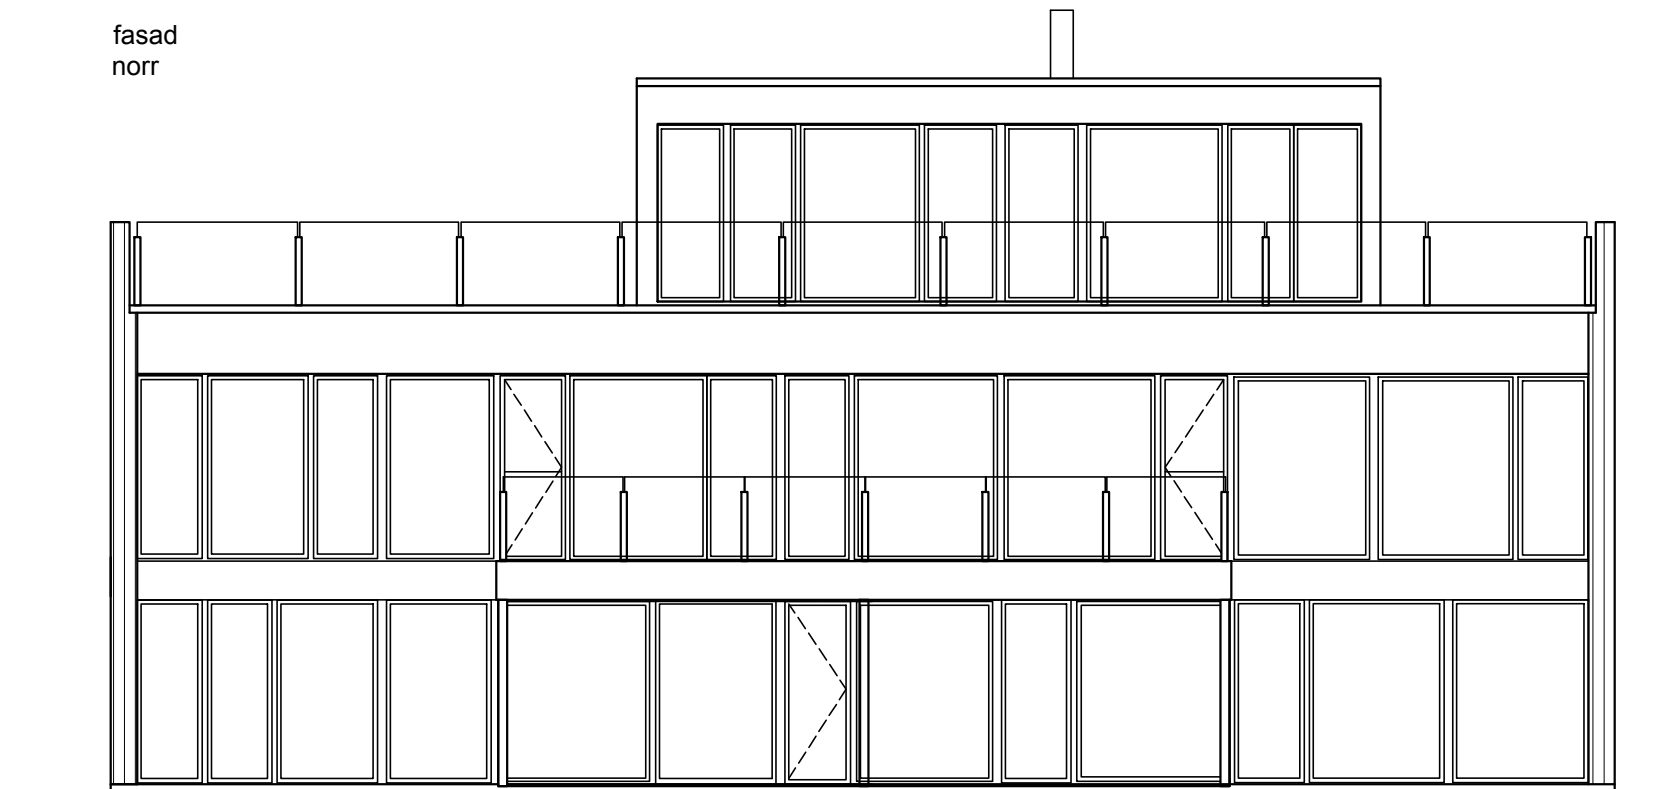

fasad
norr

fasad
öst

fasad
söder

fasad
väst

ARKITEKTHUS

Projekt: 1566

SKALA: 1:100 A3

Denna handling är skyddad av upphovsrättslagen och får ej användas av andra än Arkitekthus. Ritningar får ej ändras, kopieras, delges eller skickas till någon annan part utan Arkitekthus tillåtelse.

entréplan

övre plan

ARKITEKTHUS

Projekt: 1566

SKALA: 1:100 A3

Denna handling är skyddad av upphovsrättslagen och får ej användas av andra än Arkitekturhus.
Ritningar får ej ändras, kopieras, delges eller skickas till någon annan part utan Arkitekturhus tillåtelse.