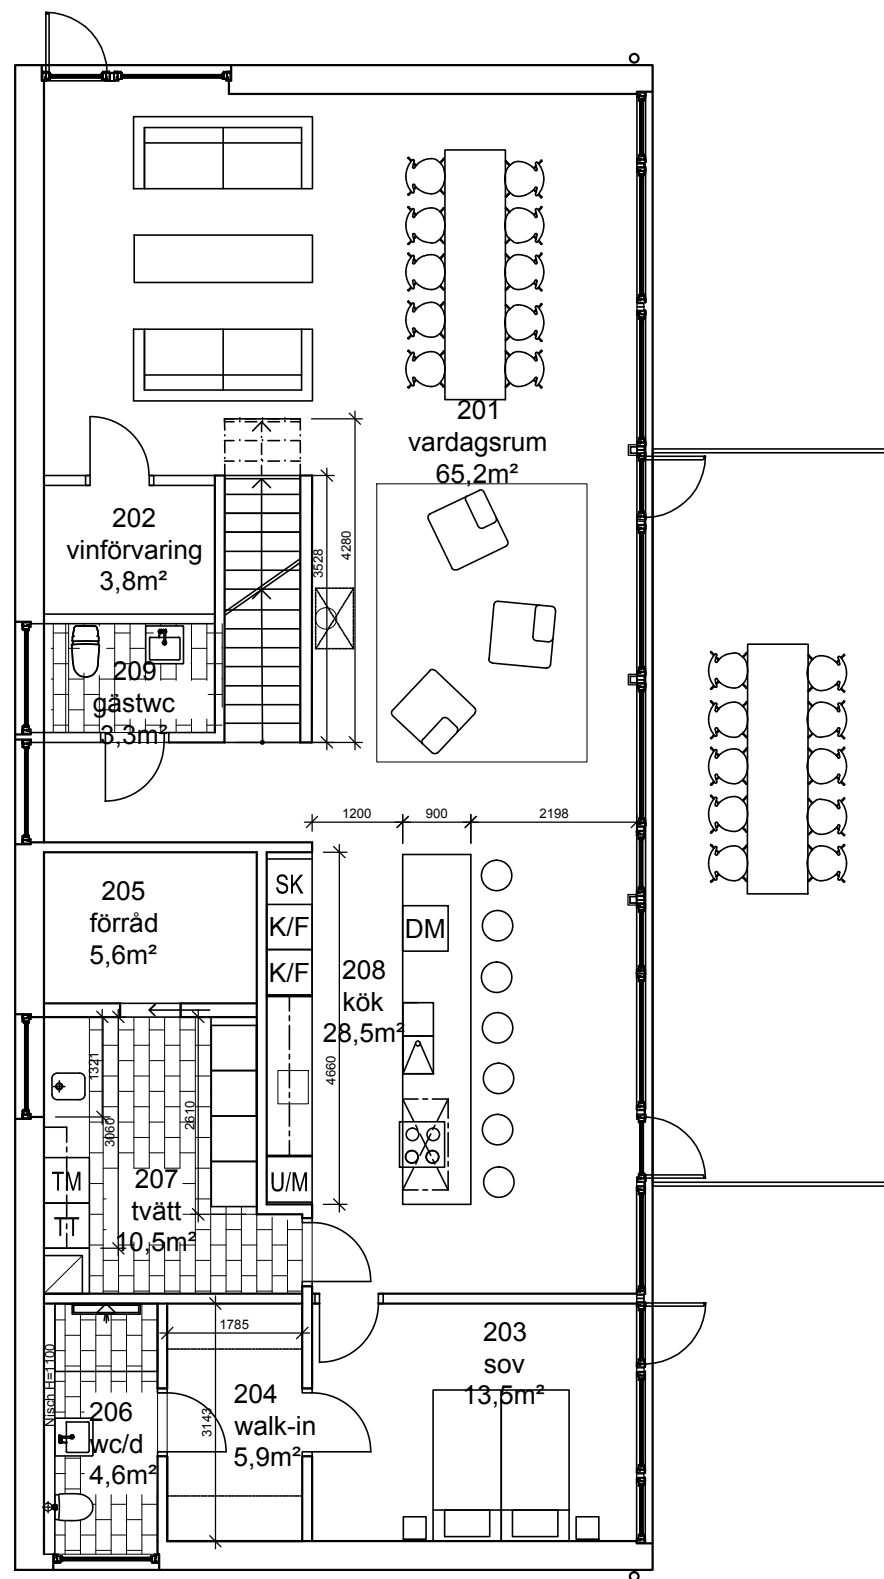

fasad
norr

fasad
öst

fasad
söder

fasad
väst

ARKITEKTHUS

Projekt: 1566

SKALA: 1:100 A3

Denna handling är skyddad av upphovsrättslagen och får ej användas av andra än Arkitekthus. Ritningar får ej ändras, kopieras, delges eller skickas till någon annan part utan Arkitekthus tillåtelse.

entréplan

övre plan

ARKITEKTHUS

Projekt: 1566

SKALA: 1:100 A3

Denna handling är skyddad av upphovsrättslagen och får ej användas av andra än Arkitekturhus.
Ritningar får ej ändras, kopieras, delges eller skickas till någon annan part utan Arkitekturhus tillåtelse.