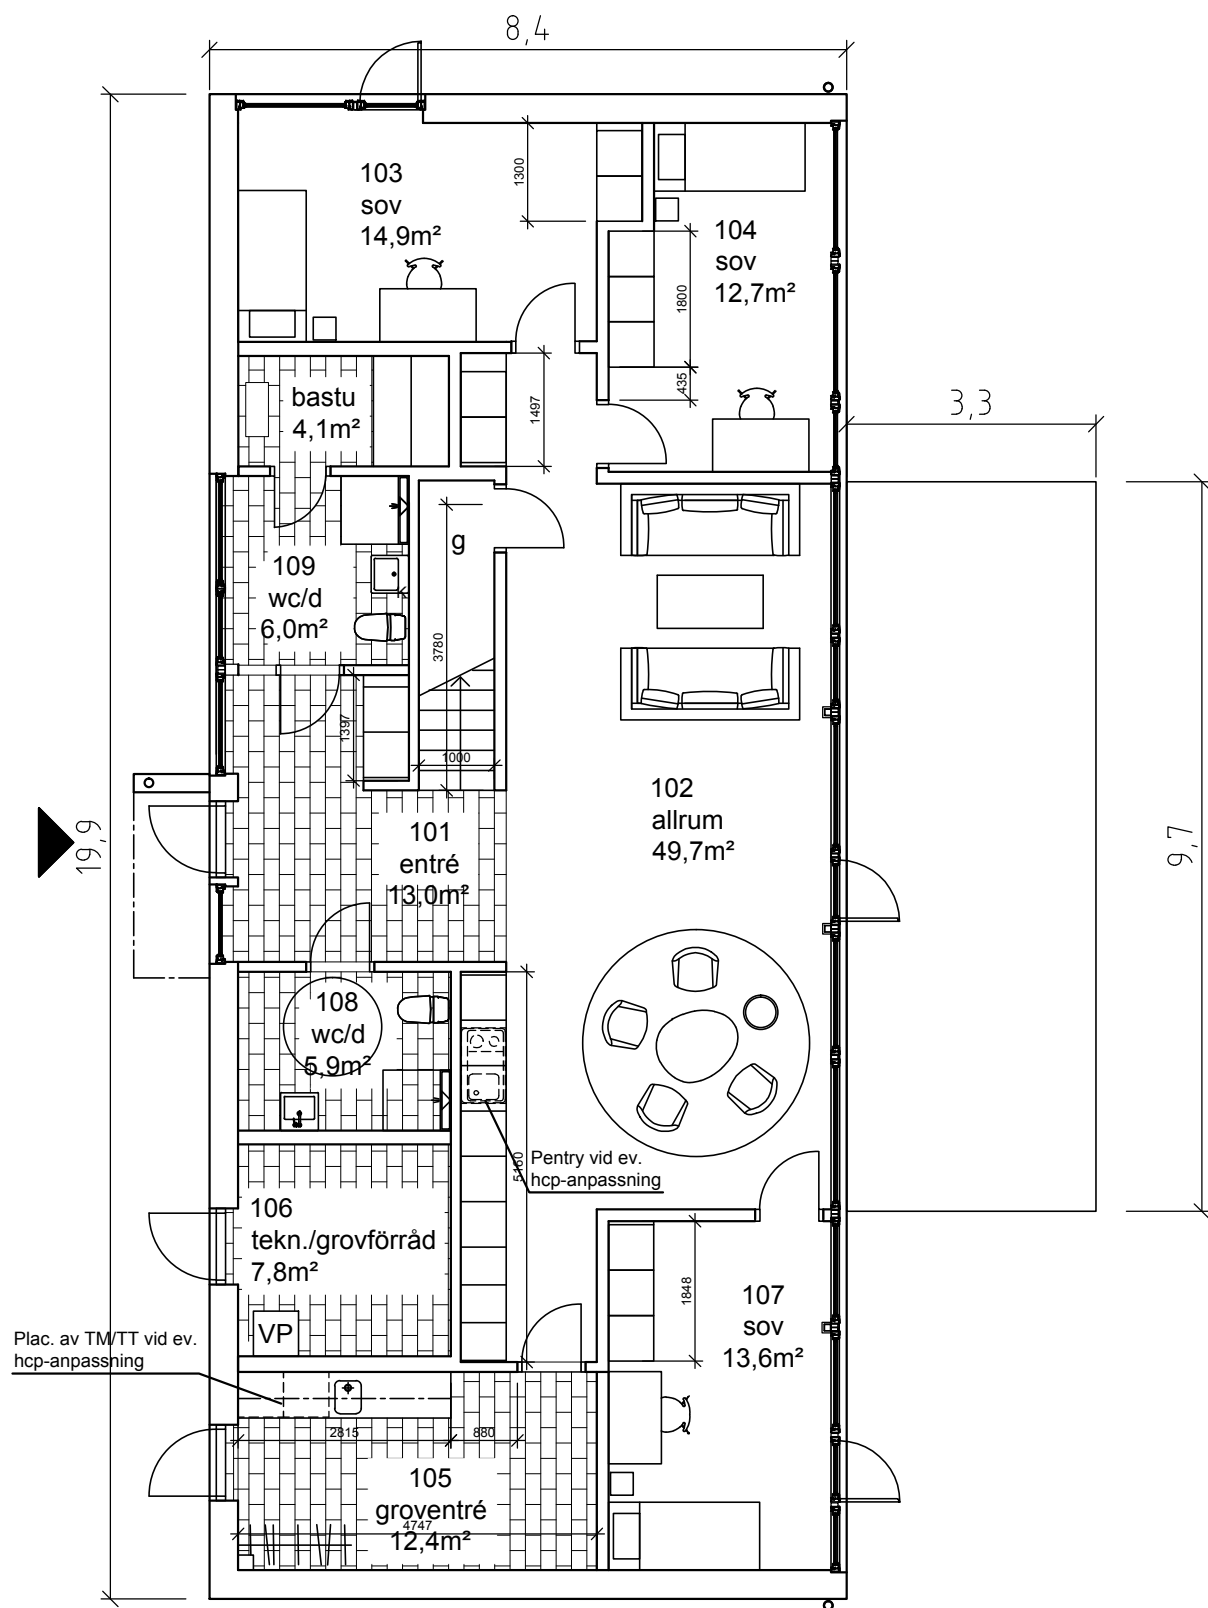

fasad
norr

fasad
öst

fasad
söder

fasad
väst

ARKITEKTHUS

Projekt: 1566

SKALA: 1:100 A3

Denna handling är skyddad av upphovsrättslagen och får ej användas av andra än Arkitekthus. Ritningar får ej ändras, kopieras, delges eller skickas till någon annan part utan Arkitekthus tillåtelse.

entréplan

övre plan

ARKITEKTHUS

Projekt: 1566

SKALA: 1:100 A3

Denna handling är skyddad av upphovsrättslagen och får ej användas av andra än Arkitekturhus.
Ritningar får ej ändras, kopieras, delges eller skickas till någon annan part utan Arkitekturhus tillåtelse.