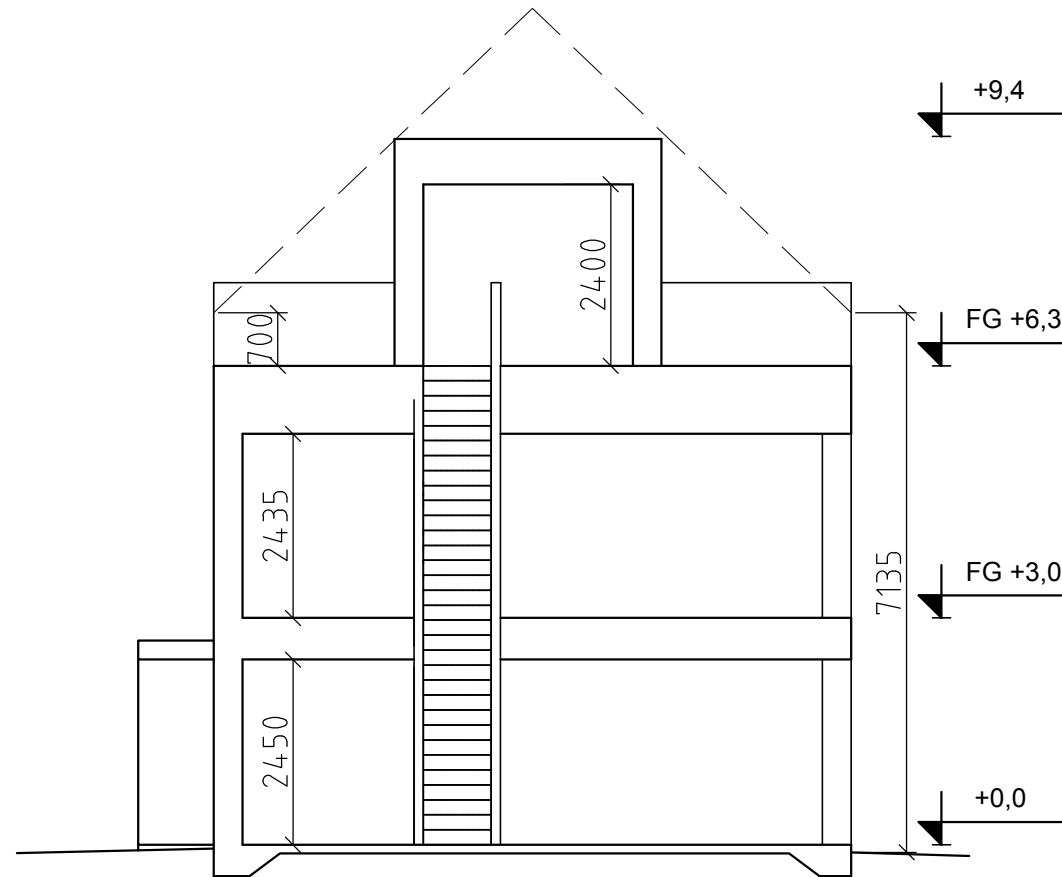

entréplan

övre plan

ARKITEKTHUS

Projekt: 1566

SKALA: 1:100 A3

Denna handling är skyddad av upphovsrättslagen och får ej användas av andra än Arkitekturhus.
Ritningar får ej ändras, kopieras, delges eller skickas till någon annan part utan Arkitekturhus tillåtelse.