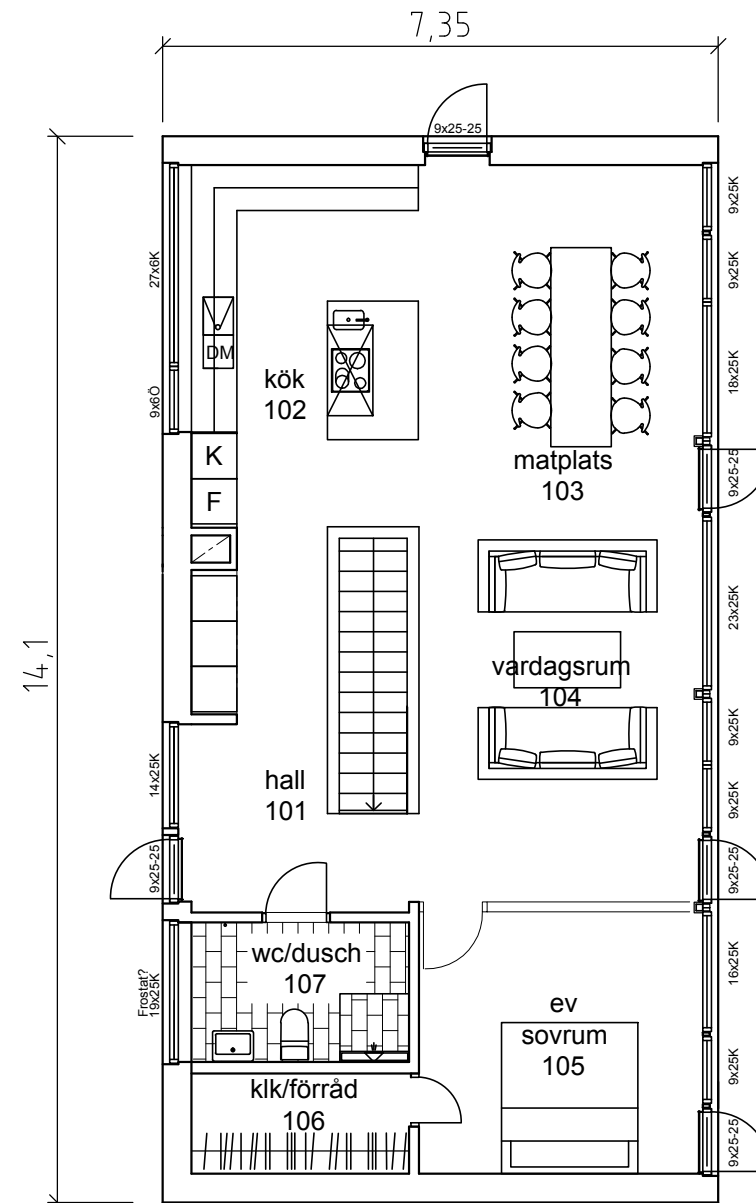

# ARKITEKTHUS

Gert Wingårdh  
Projekt: 1552

SKALA: 1:100 A3

Denna handling är skyddad av upphovsrättslagen och får ej användas av andra än Arkitekthus. Ritningar får ej ändras, kopieras, delges eller skickas till någon annan part utan Arkitekthus tillåtelse.

bottenplan

övreplan

principsektion