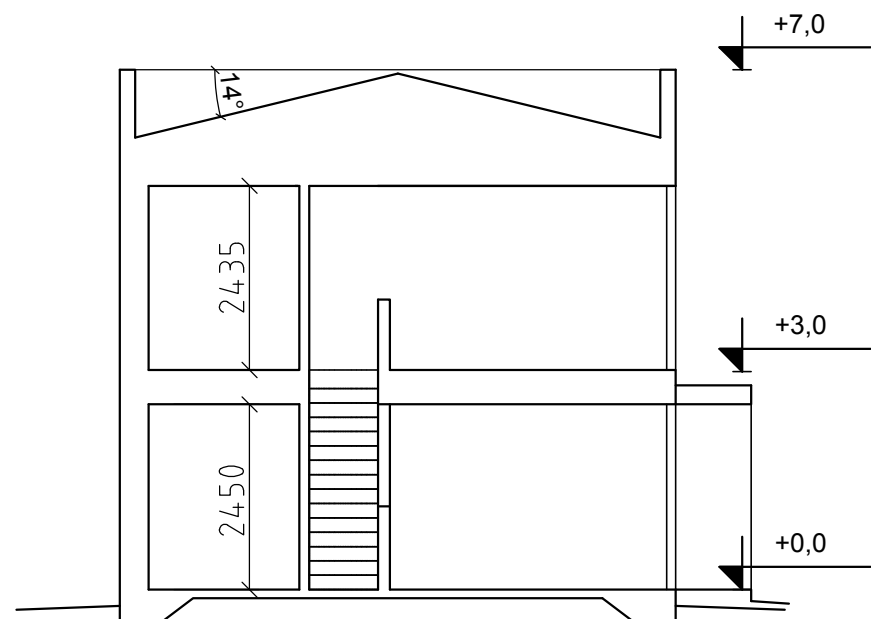

# ARKITEKTHUS

Gert Wingårdh  
Projekt: 1552

SKALA: 1:100 A3

Denna handling är skyddad av upphovsrättslagen och får ej användas av andra än Arkitekthus. Ritningar får ej ändras, kopieras, delges eller skickas till någon annan part utan Arkitekthus tillåtelse.

bottenplan

övreplan

principsektion