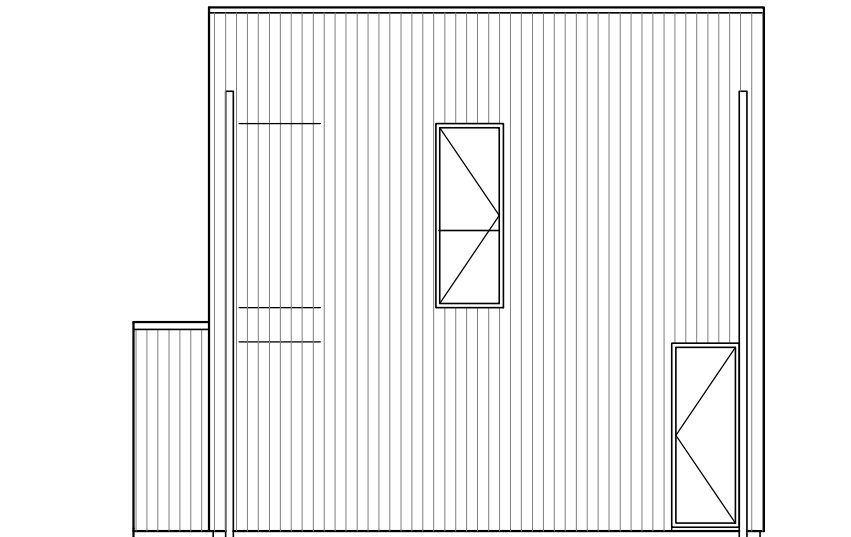

fasad nord

fasad öst

fasad syd

fasad väst

# ARKITEKTHUS

Gert Wingårdh  
Projekt: 1552

SKALA: 1:100 A3

Denna handling är skyddad av upphovsrättslagen och får ej användas av andra än Arkitekthus. Ritningar får ej ändras, kopieras, delges eller skickas till någon annan part utan Arkitekthus tillåtelse.

bottenplan

övreplan

principsektion