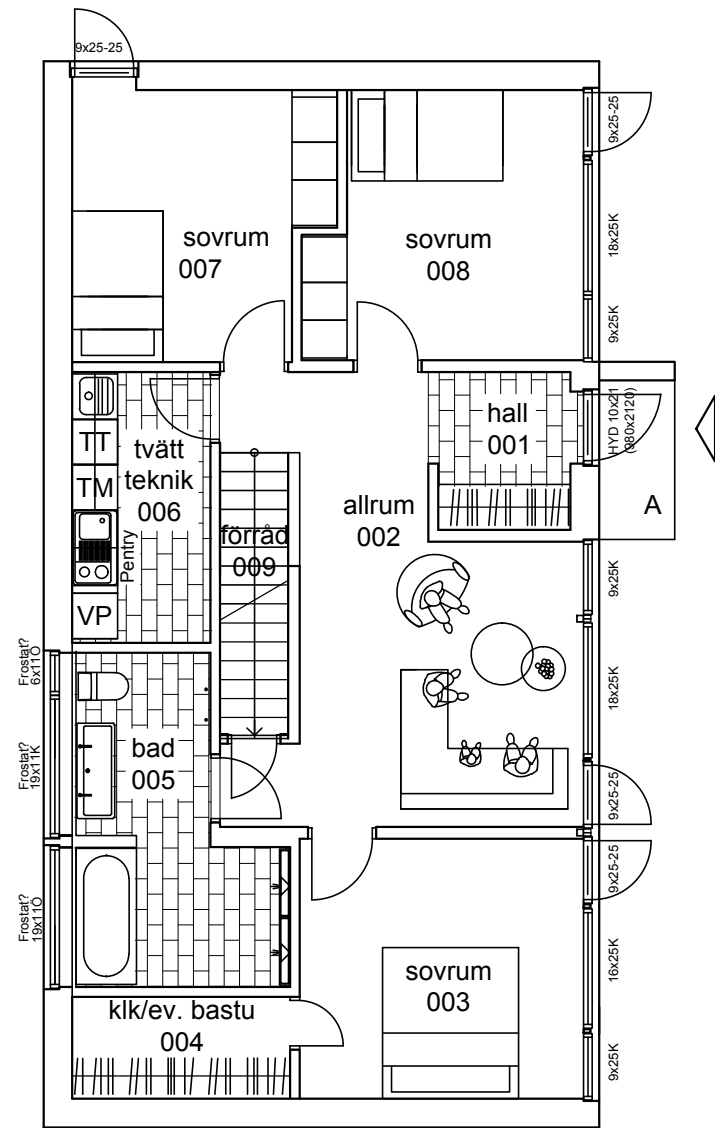

fasad nord

fasad öst

fasad syd

fasad väst

# ARKITEKTHUS

Gert Wingårdh  
Projekt: 1552

SKALA: 1:100 A3

Denna handling är skyddad av upphovsrättslagen och får ej användas av andra än Arkitekthus. Ritningar får ej ändras, kopieras, delges eller skickas till någon annan part utan Arkitekthus tillåtelse.

bottenplan

övreplan

principsektion