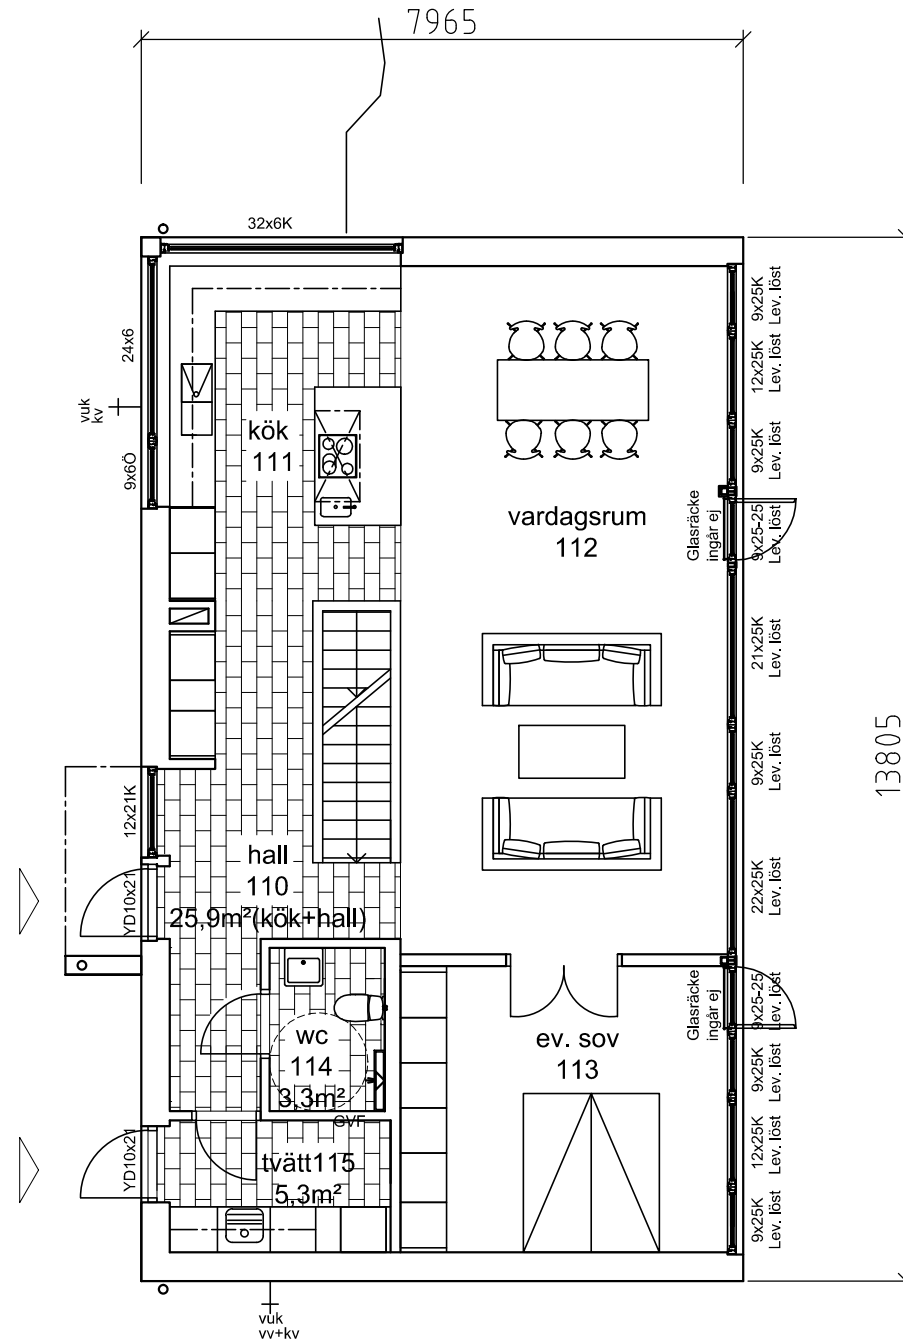

# ARKITEKTHUS

Gert Wingårdh  
Projekt: 1522

SKALA: 1:100 A3

Denna handling är skyddad av upphovsrättslagen och får ej användas av andra än Arkitekthus. Ritningar får ej ändras, kopieras, delges eller skickas till någon annan part utan Arkitekthus tillåtelse.

sueterrängplan

övre plan

principsektion