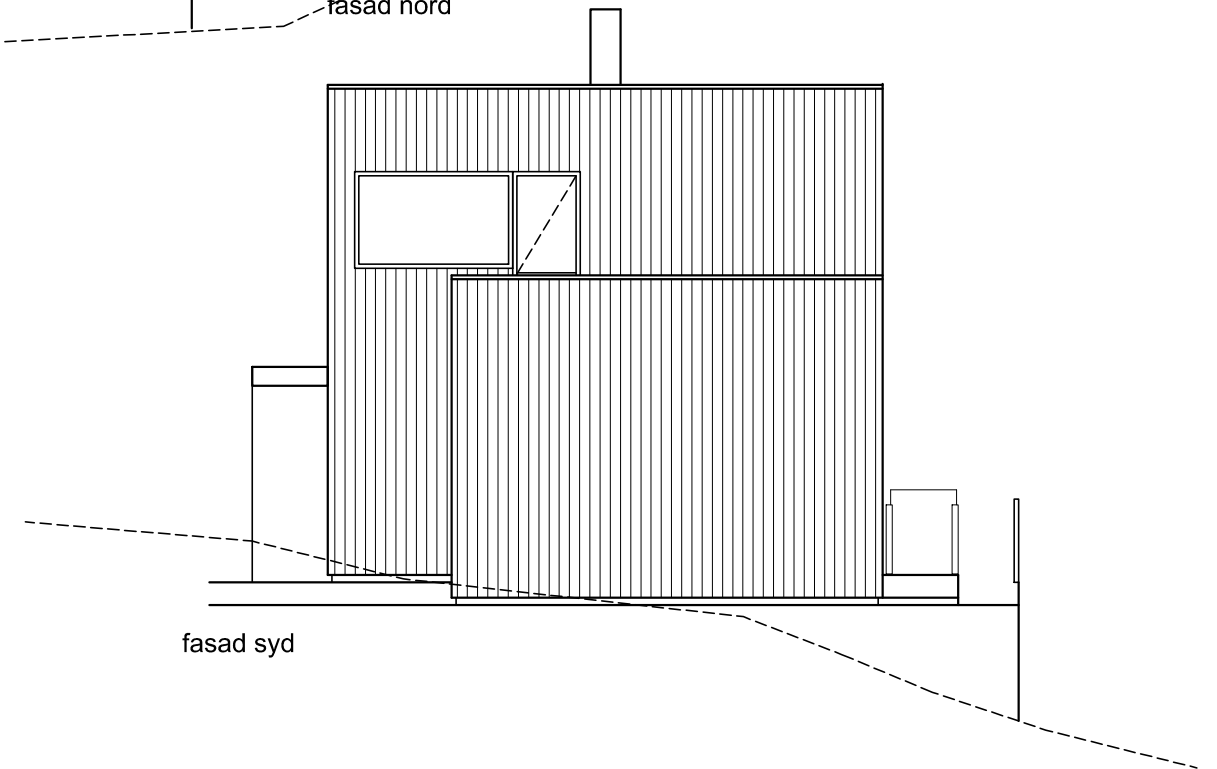

fasad väst

fasad nord

fasad öst

fasad syd

# ARKITEKTHUS

Gert Wingårdh  
Projekt: 1521

SKALA: 1:100 A3

Denna handling är skyddad av upphovsrättslagen och får ej användas av andra än Arkitekthus.  
Ritningar får ej ändras, kopieras, delges eller skickas till någon annan part utan Arkitekthus tillåtelse.