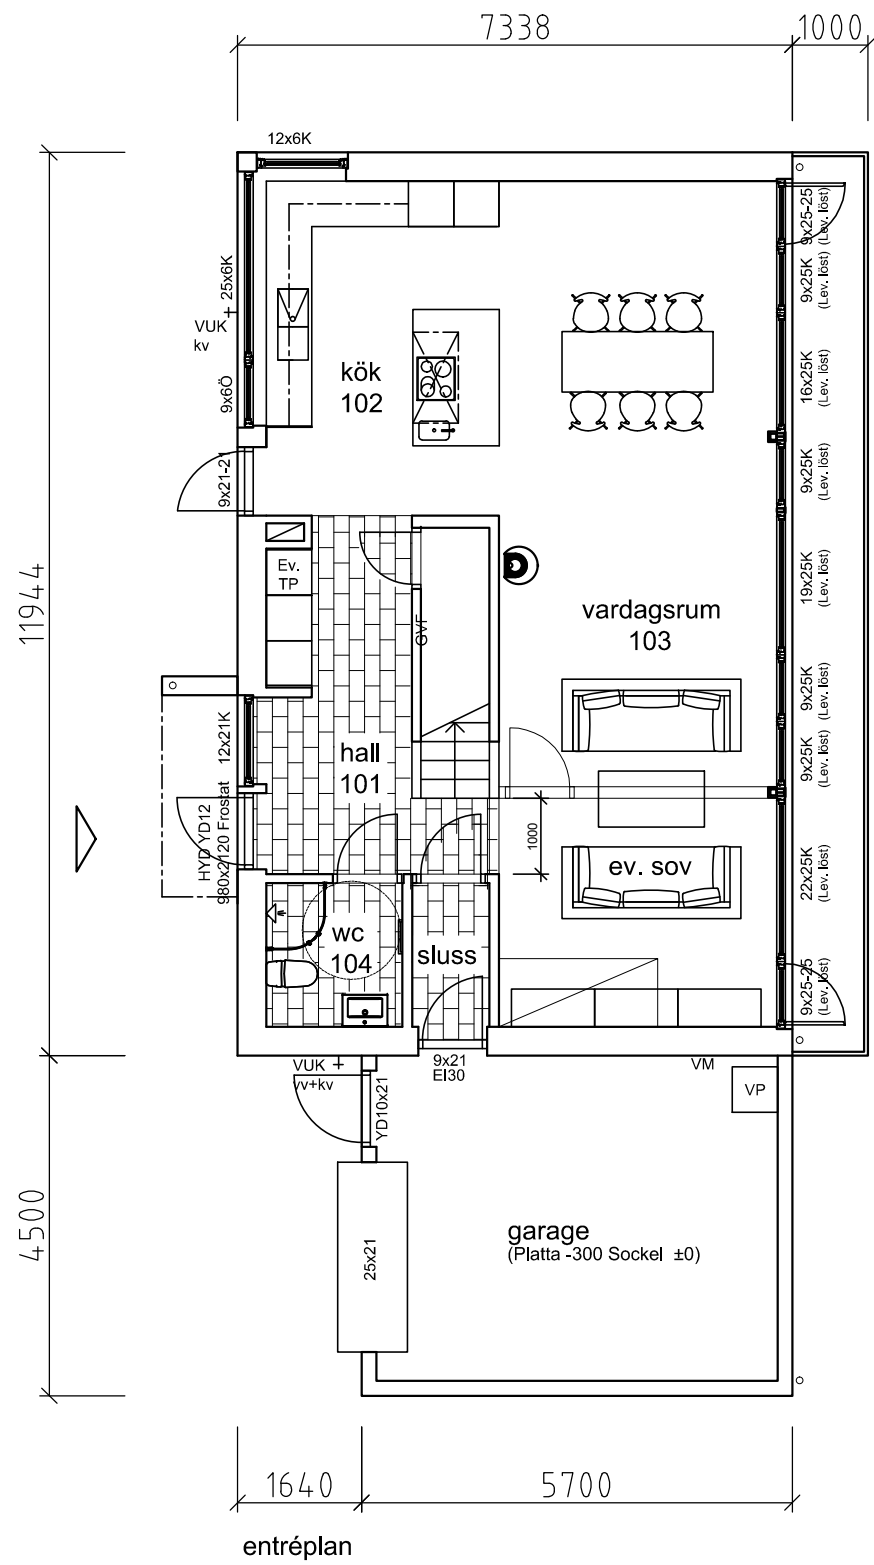

fasad väst

fasad nord

fasad öst

fasad syd

# ARKITEKTHUS

Gert Wingårdh  
Projekt: 1521

SKALA: 1:100 A3

Denna handling är skyddad av upphovsrättslagen och får ej användas av andra än Arkitekthus.  
Ritningar får ej ändras, kopieras, delges eller skickas till någon annan part utan Arkitekthus tillåtelse.