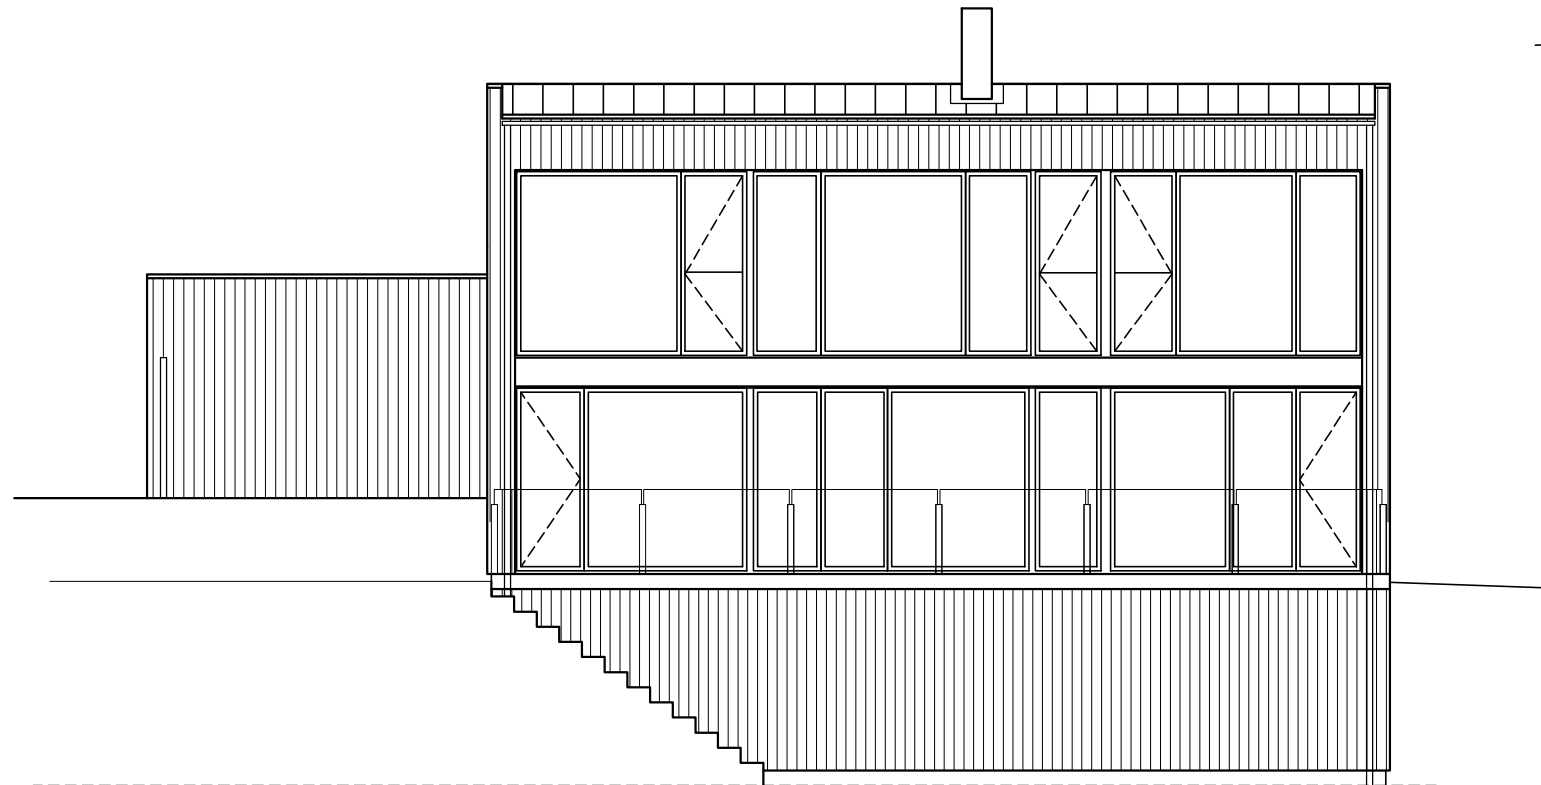

fasad öst

ARKITEKTHUS

Gert Wingårdh
Projekt: 1521

SKALA: 1:100 A3

Denna handling är skyddad av upphovsrättslagen och får ej användas av andra än Arkitekthus.
Ritningar får ej ändras, kopieras, delges eller skickas till någon annan part utan Arkitekthus tillåtelse.