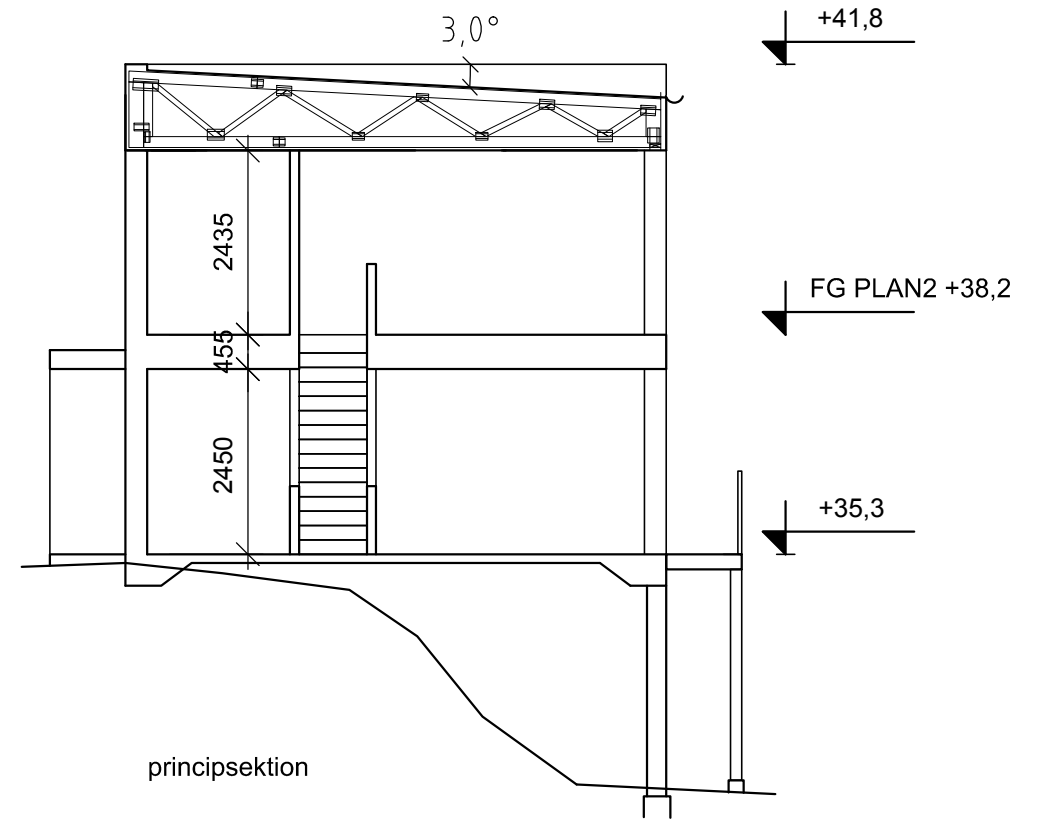

# ARKITEKTHUS

Gert Wingårdh  
Projekt: 1521

SKALA: 1:100 A3

Denna handling är skyddad av upphovsrättslagen och får ej användas av andra än Arkitekthus.  
Ritningar får ej ändras, kopieras, delges eller skickas till någon annan part utan Arkitekthus tillåtelse.