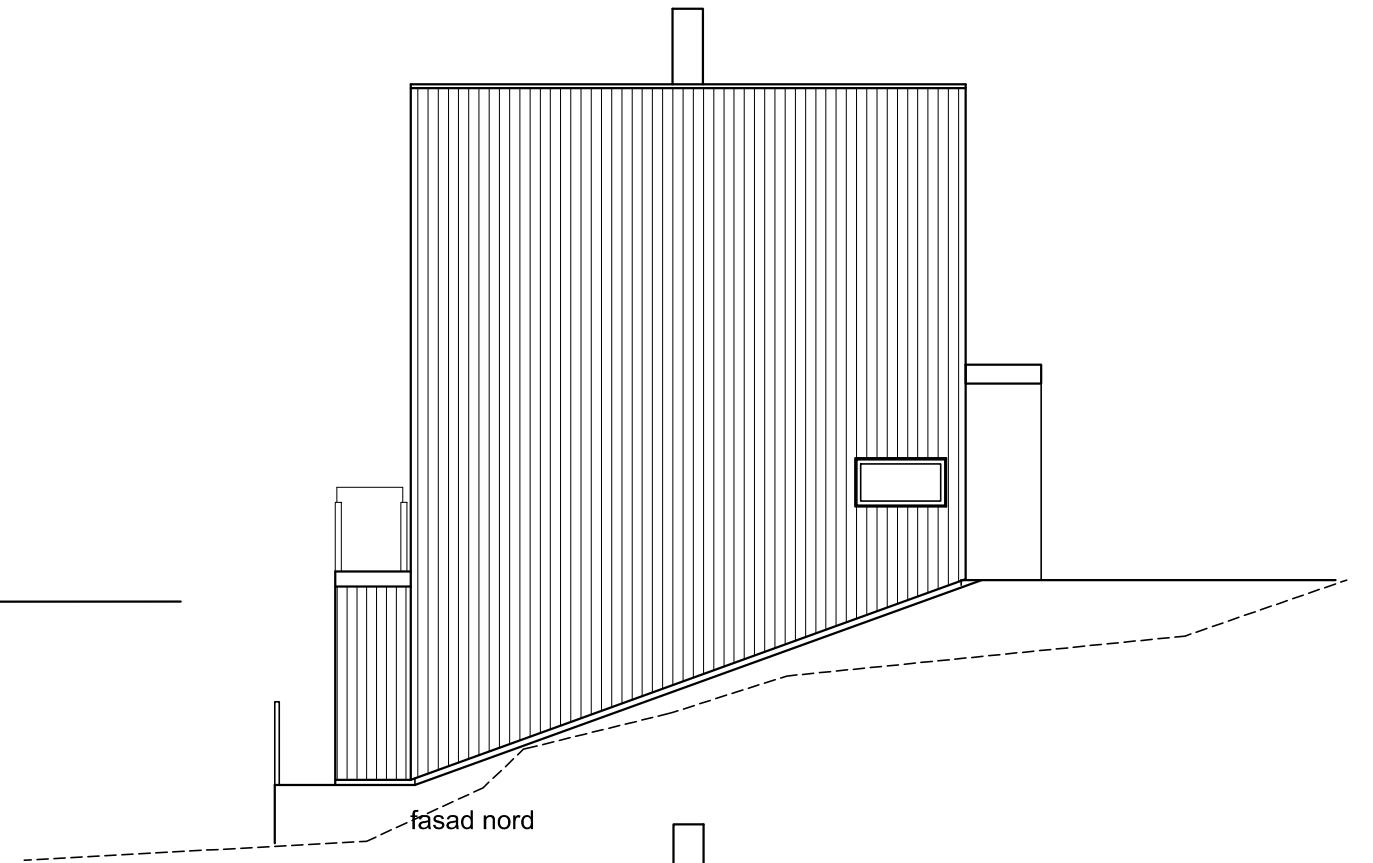

fasad väst

fasad nord

fasad öst

fasad syd

# ARKITEKTHUS

Gert Wingårdh  
Projekt: 1521

SKALA: 1:100 A3

Denna handling är skyddad av upphovsrättslagen och får ej användas av andra än Arkitekthus.  
Ritningar får ej ändras, kopieras, delges eller skickas till någon annan part utan Arkitekthus tillåtelse.