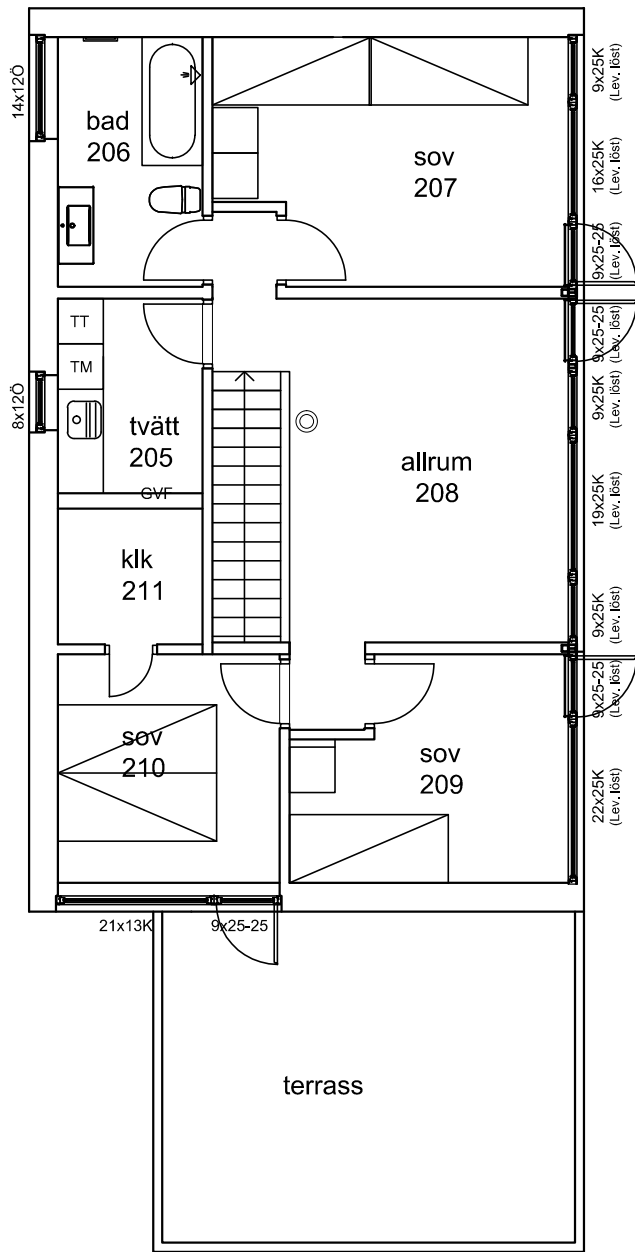

fasad väst

fasad nord

fasad öst

fasad syd

# ARKITEKTHUS

Gert Wingårdh  
Projekt: 1521

SKALA: 1:100 A3

Denna handling är skyddad av upphovsrättslagen och får ej användas av andra än Arkitekthus.  
Ritningar får ej ändras, kopieras, delges eller skickas till någon annan part utan Arkitekthus tillåtelse.