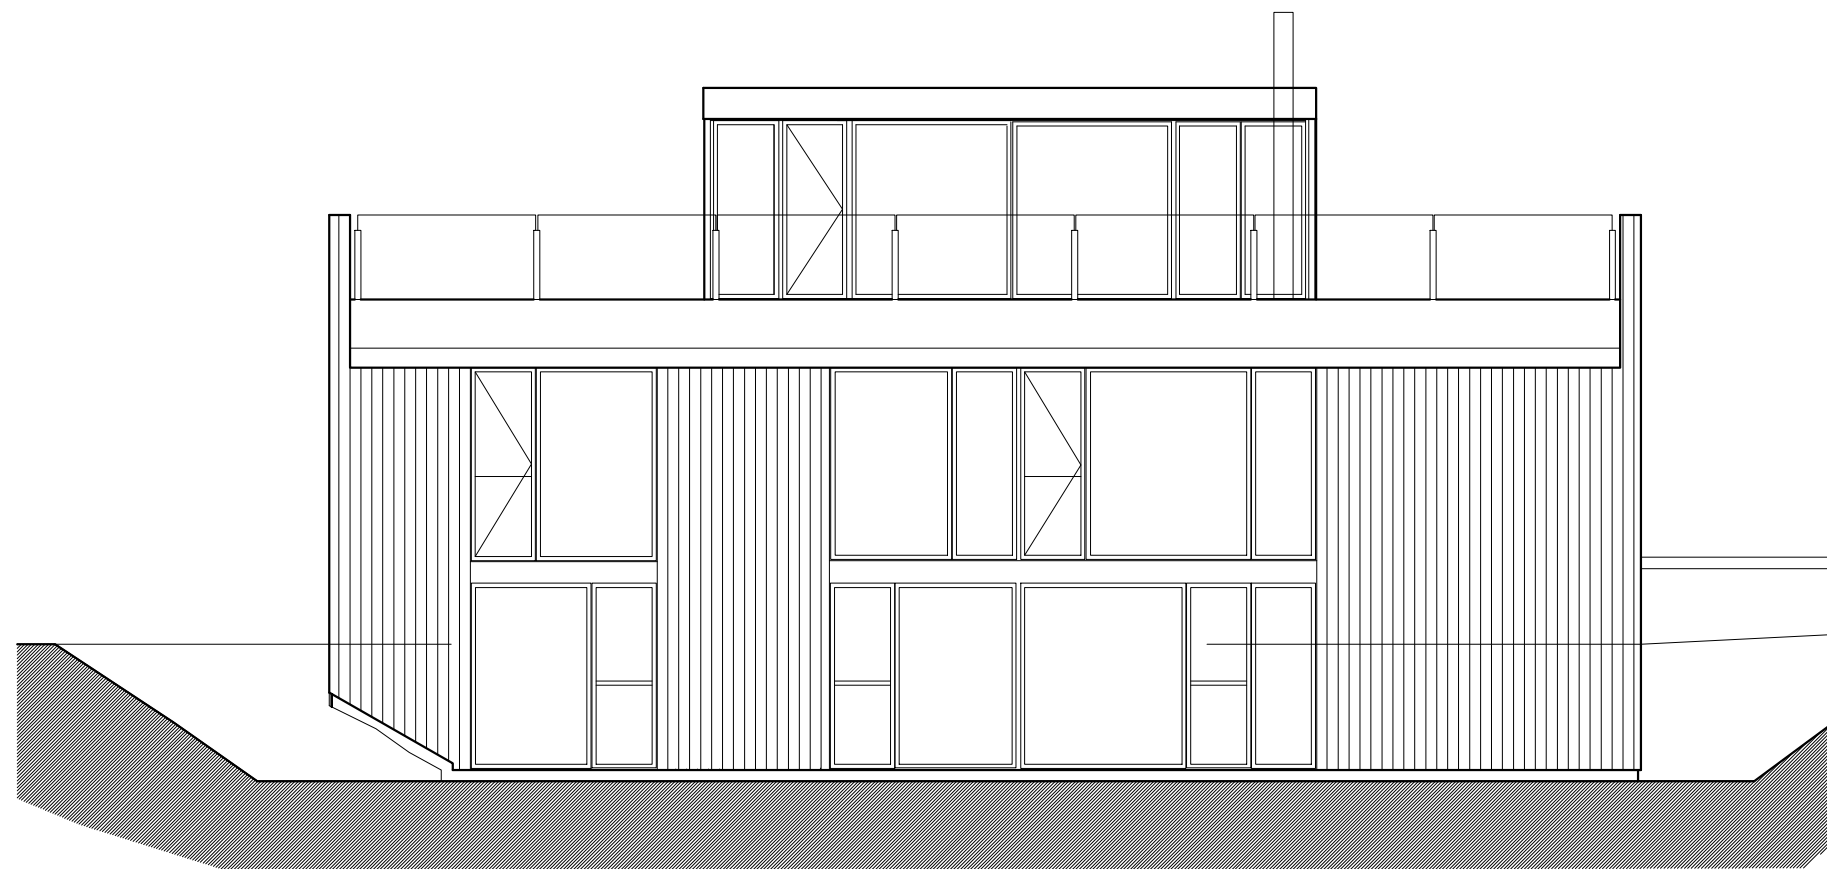

FASADE ØST

FASADE SØR

FASADE VEST

FASADE NORD

ARKITEKTHUS

Gert Wingårdh
Projekt: 1517

SKALA: 1:100 A3

Denna handling är skyddad av upphovsrättslagen och får ej användas av andra än Arkitekthus. Ritningar får ej ändras, kopieras, delges eller skickas till någon annan part utan Arkitekthus tillåtelse.

ARKITEKTHUS

Gert Wingårdh
Projekt: 1517

SKALA: 1:100 A3

Denna handling är skyddad av upphovsrättslagen och får ej användas av andra än Arkitekthus. Ritningar får ej ändras, kopieras, delges eller skickas till någon annan part utan Arkitekthus tillåtelse.