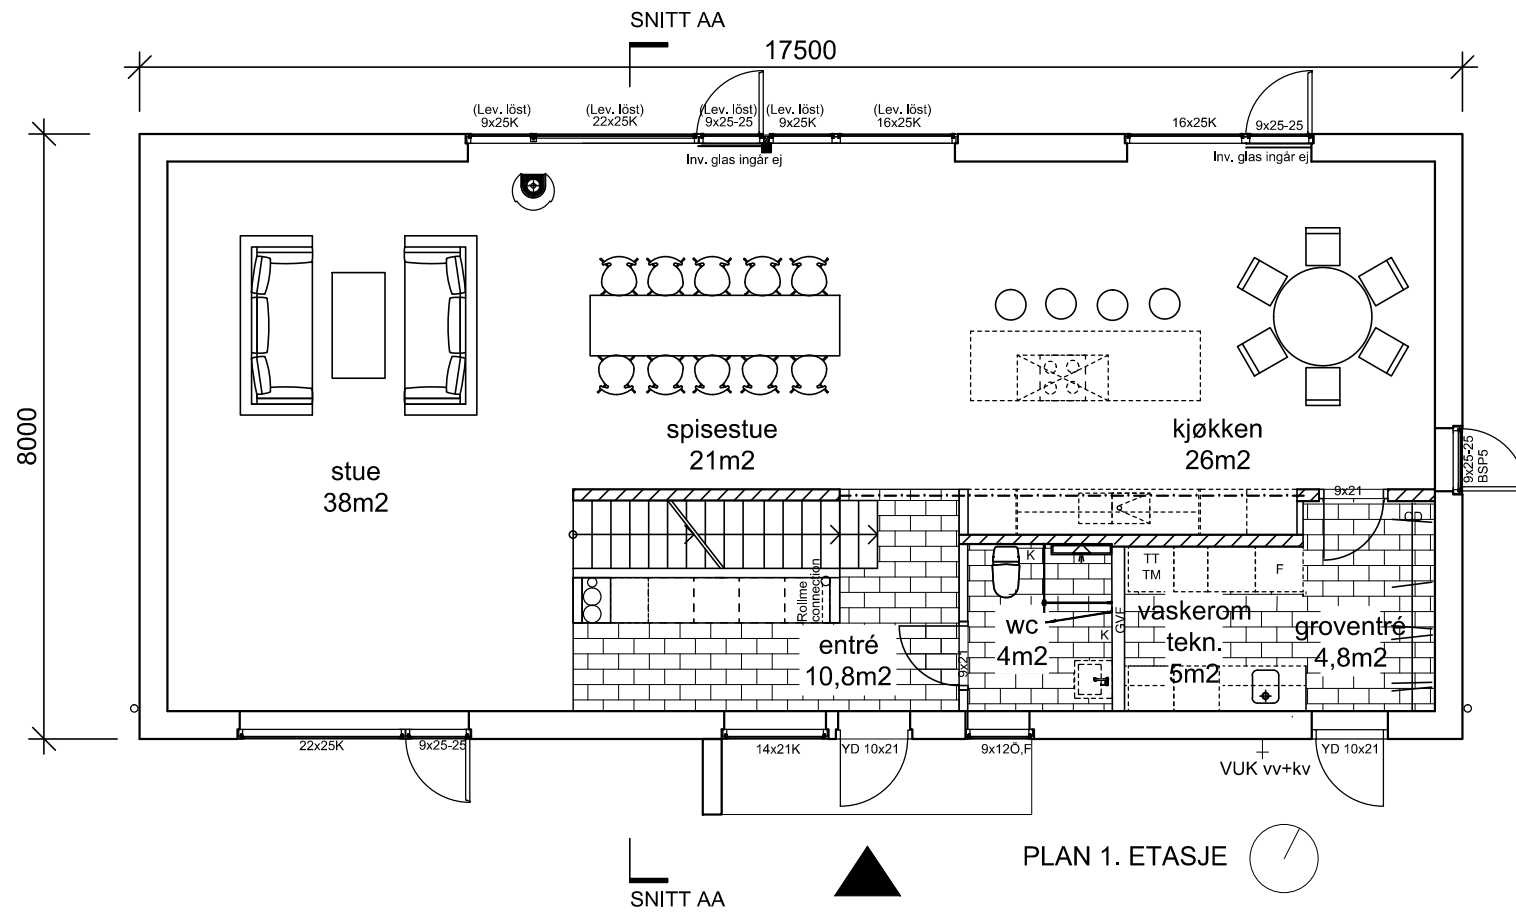

FASADE ØST

FASADE SØR

FASADE VEST

FASADE NORD

ARKITEKTHUS

Gert Wingårdh
Projekt: 1517

SKALA: 1:100 A3

Denna handling är skyddad av upphovsrättslagen och får ej användas av andra än Arkitekthus. Ritningar får ej ändras, kopieras, delges eller skickas till någon annan part utan Arkitekthus tillåtelse.