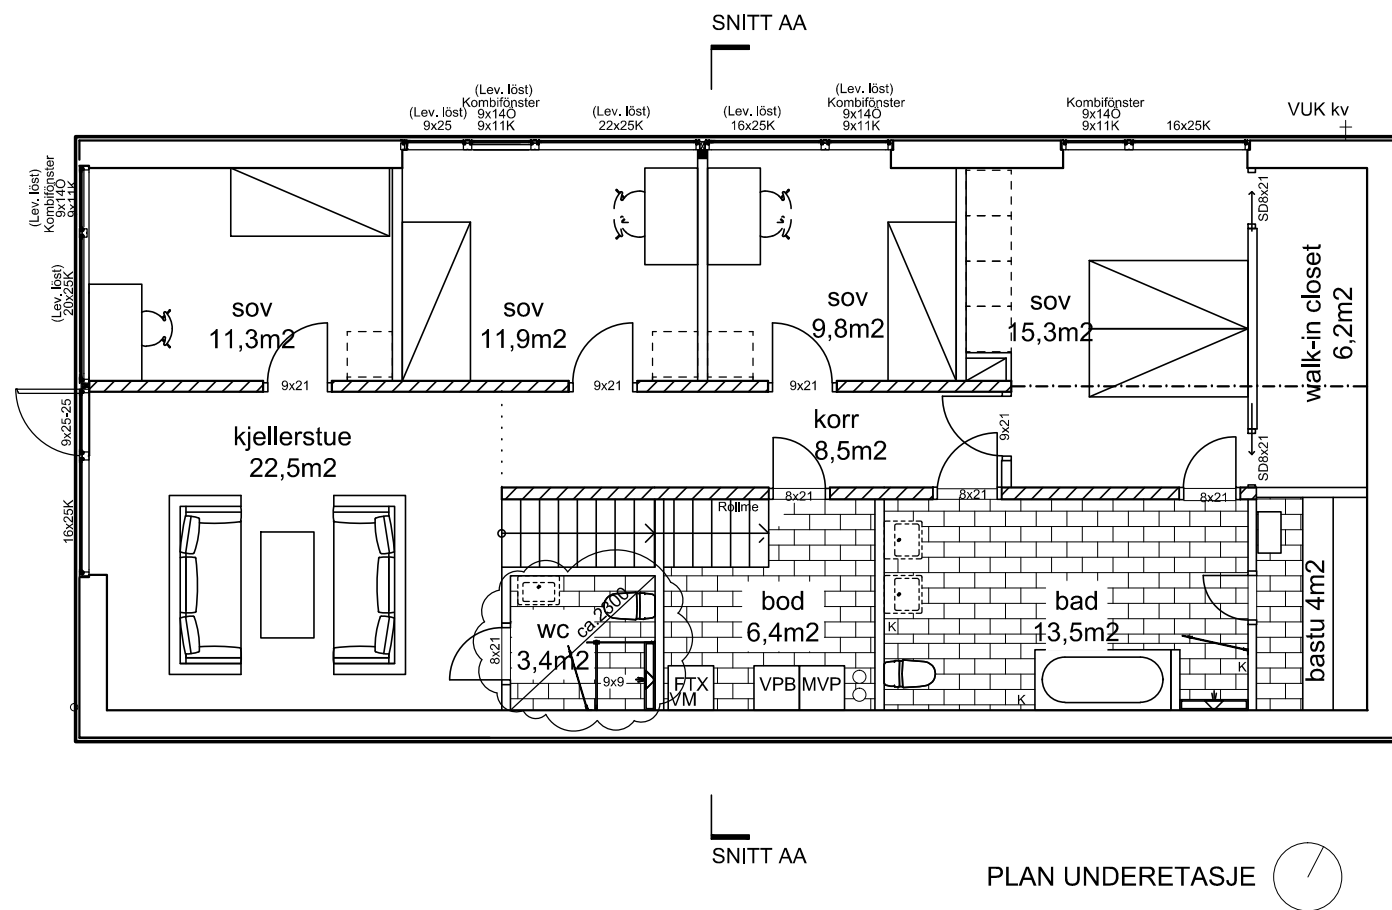

FASADE ØST

FASADE SØR

FASADE VEST

FASADE NORD

ARKITEKTHUS

Gert Wingårdh
Projekt: 1517

SKALA: 1:100 A3

Denna handling är skyddad av upphovsrättslagen och får ej användas av andra än Arkitekthus. Ritningar får ej ändras, kopieras, delges eller skickas till någon annan part utan Arkitekthus tillåtelse.