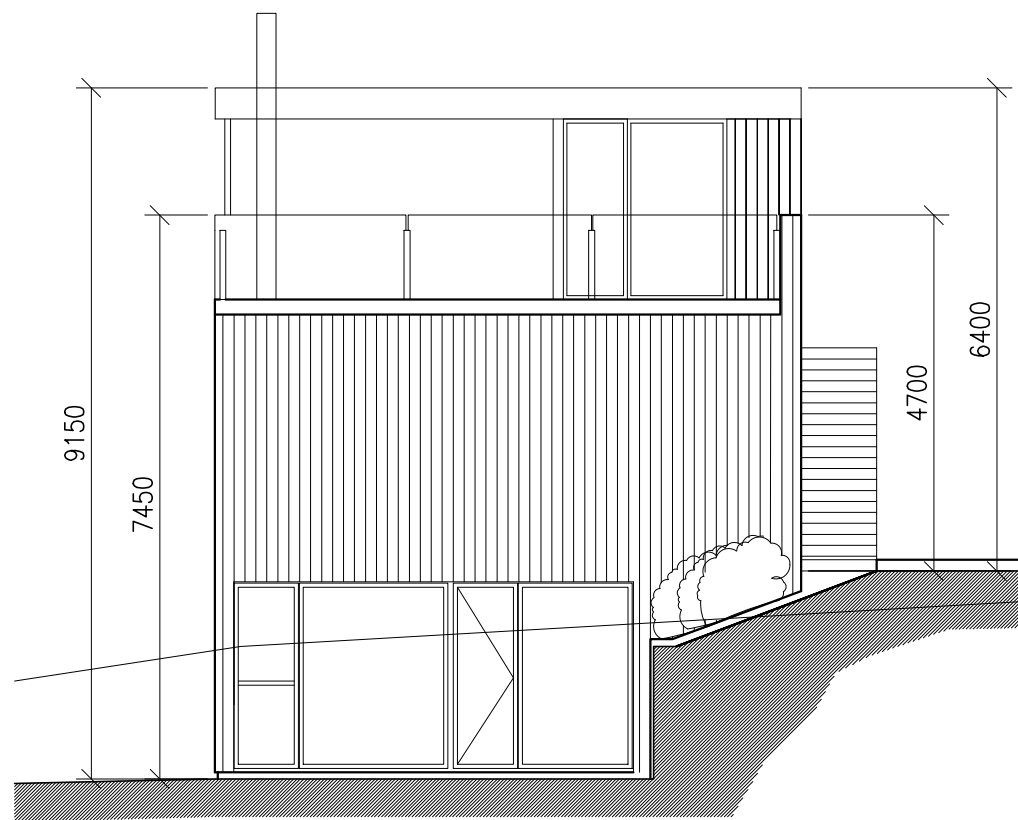

FASADE ØST

FASADE SØR

FASADE VEST

FASADE NORD

ARKITEKTHUS

Gert Wingårdh
Projekt: 1517

SKALA: 1:100 A3

Denna handling är skyddad av upphovsrättslagen och får ej användas av andra än Arkitekthus. Ritningar får ej ändras, kopieras, delges eller skickas till någon annan part utan Arkitekthus tillåtelse.

ARKITEKTHUS

Gert Wingårdh
Projekt: 1517

SKALA: 1:100 A3

Denna handling är skyddad av upphovsrättslagen och får ej användas av andra än Arkitekthus. Ritningar får ej ändras, kopieras, delges eller skickas till någon annan part utan Arkitekthus tillåtelse.