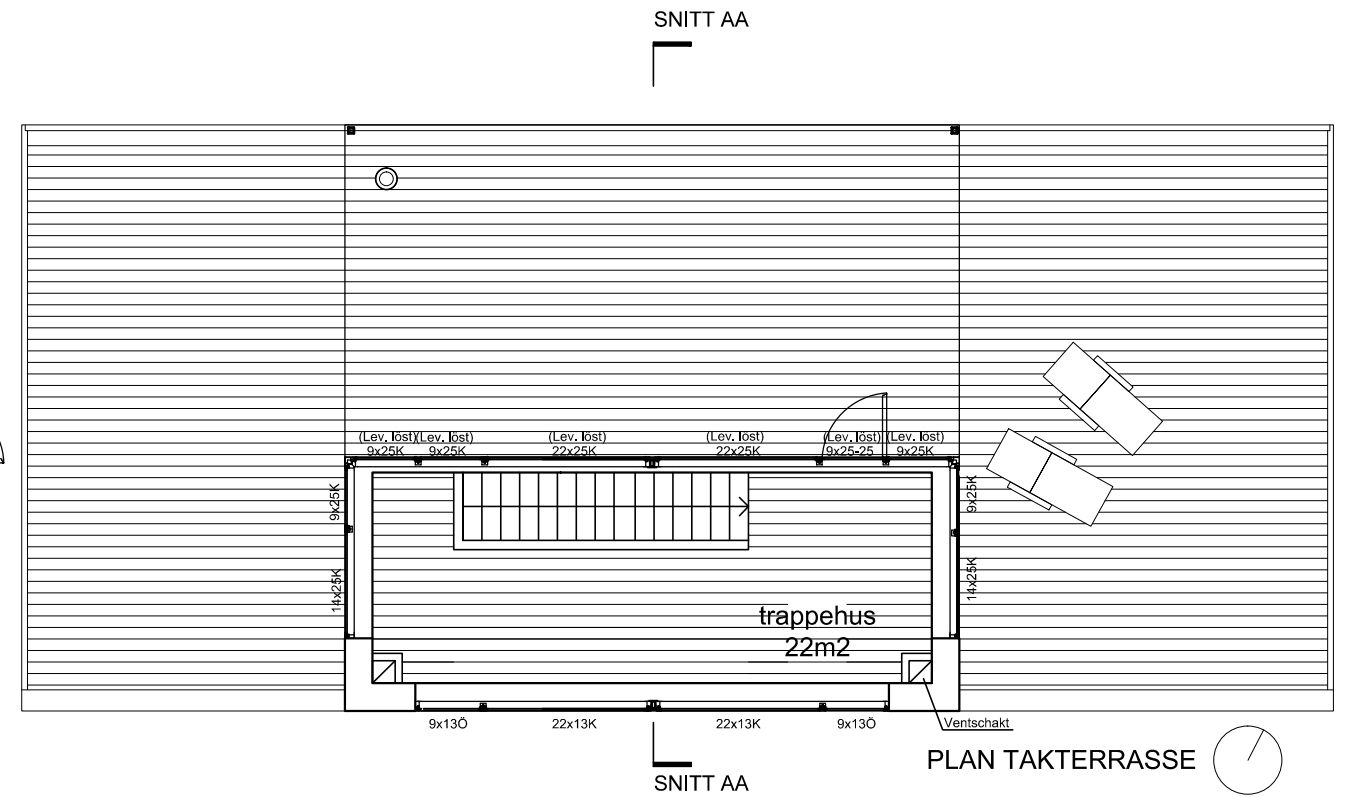

FASADE ØST

FASADE SØR

FASADE VEST

FASADE NORD

ARKITEKTHUS

Gert Wingårdh
Projekt: 1517

SKALA: 1:100 A3

Denna handling är skyddad av upphovsrättslagen och får ej användas av andra än Arkitekthus. Ritningar får ej ändras, kopieras, delges eller skickas till någon annan part utan Arkitekthus tillåtelse.

ARKITEKTHUS

Gert Wingårdh
Projekt: 1517

SKALA: 1:100 A3

Denna handling är skyddad av upphovsrättslagen och får ej användas av andra än Arkitekthus. Ritningar får ej ändras, kopieras, delges eller skickas till någon annan part utan Arkitekthus tillåtelse.