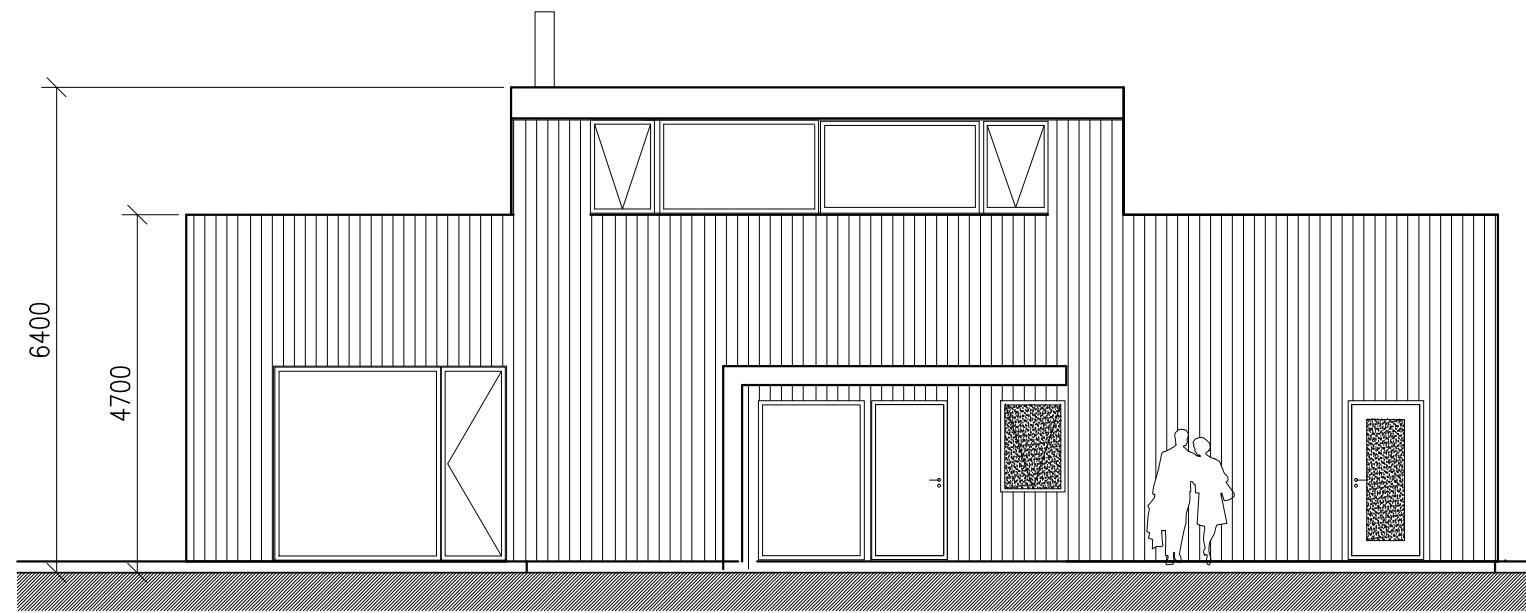

FASADE ØST

FASADE SØR

FASADE VEST

FASADE NORD

ARKITEKTHUS

Gert Wingårdh
Projekt: 1517

SKALA: 1:100 A3

Denna handling är skyddad av upphovsrättslagen och får ej användas av andra än Arkitekthus. Ritningar får ej ändras, kopieras, delges eller skickas till någon annan part utan Arkitekthus tillåtelse.

ARKITEKTHUS

Gert Wingårdh
Projekt: 1517

SKALA: 1:100 A3

Denna handling är skyddad av upphovsrättslagen och får ej användas av andra än Arkitekthus. Ritningar får ej ändras, kopieras, delges eller skickas till någon annan part utan Arkitekthus tillåtelse.