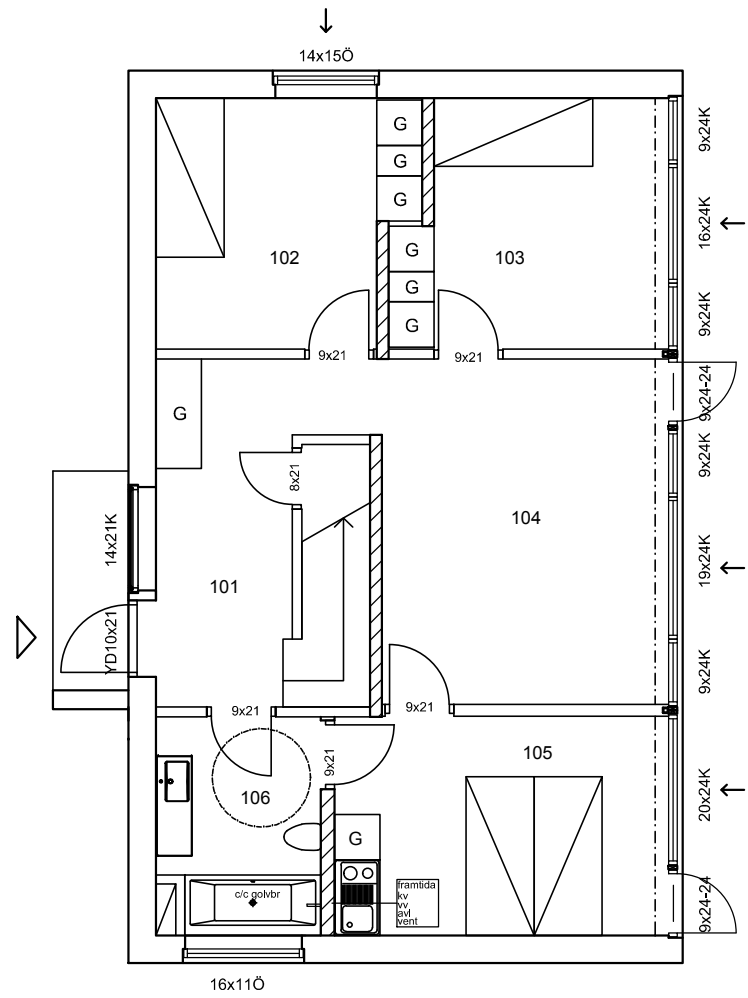

FASAD MOT NORR

FASAD MOT ÖSTER

FASAD MOT VÄSTER

FASAD MOT SÖDER

ARKITEKTHUS

Gert Wingårdh
Projekt: 1499

SKALA: 1:100 A3

Denna handling är skyddad av upphovsrättslagen och får ej användas av andra än Arkitekthus.
Ritningar får ej ändras, kopieras, delges eller skickas till någon annan part utan Arkitekthus tillåtelse.

PRINCIPSEKTION A-A

ARKITEKTHUS

Gert Wingårdh
Projekt: 1499

SKALA: 1:100 A3

Denna handling är skyddad av upphovsrättslagen och får ej användas av andra än Arkitekthus.
Ritningar får ej ändras, kopieras, delges eller skickas till någon annan part utan Arkitekthus tillåtelse.