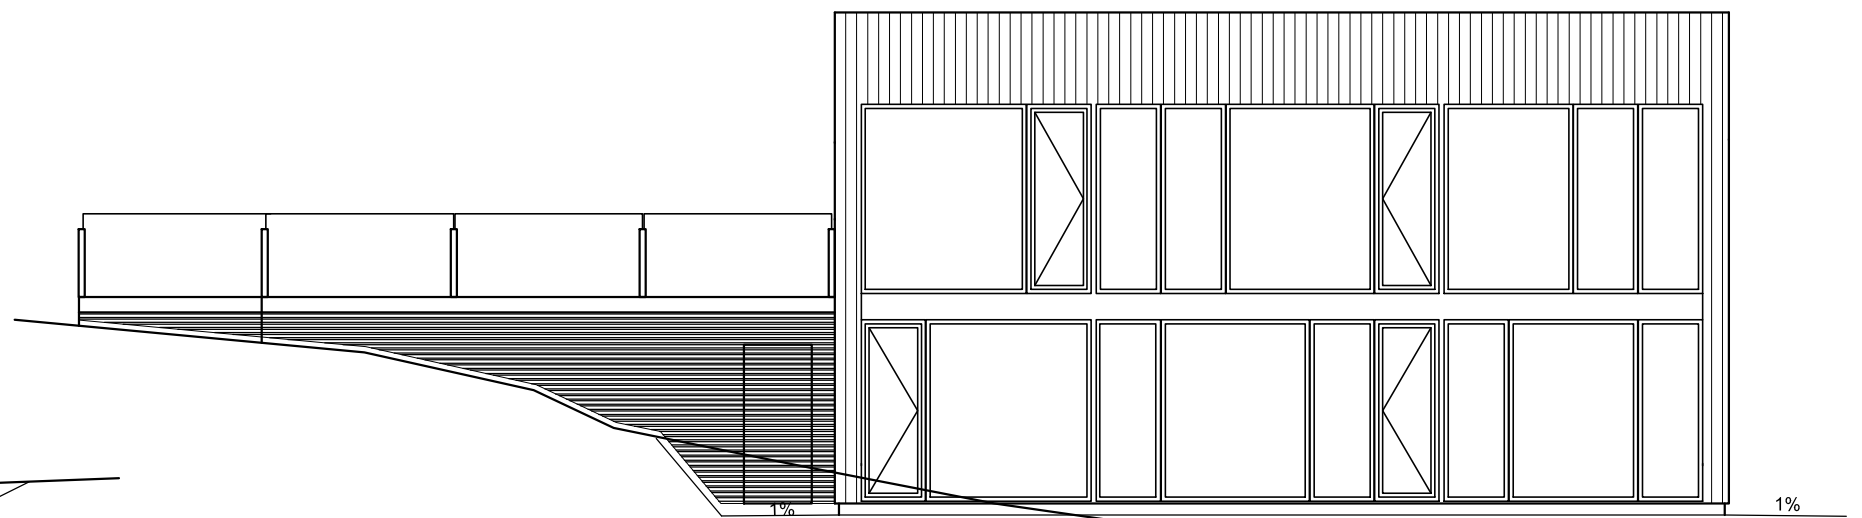

FASAD MOT NORR

FASAD MOT ÖSTER

FASAD MOT VÄSTER

FASAD MOT SÖDER

ARKITEKTHUS

Gert Wingårdh
Projekt: 1499

SKALA: 1:100 A3

Denna handling är skyddad av upphovsrättslagen och får ej användas av andra än Arkitekthus.
Ritningar får ej ändras, kopieras, delges eller skickas till någon annan part utan Arkitekthus tillåtelse.

PRINCIPSEKTION A-A

ARKITEKTHUS

Gert Wingårdh
Projekt: 1499

SKALA: 1:100 A3

Denna handling är skyddad av upphovsrättslagen och får ej användas av andra än Arkitekthus.
Ritningar får ej ändras, kopieras, delges eller skickas till någon annan part utan Arkitekthus tillåtelse.