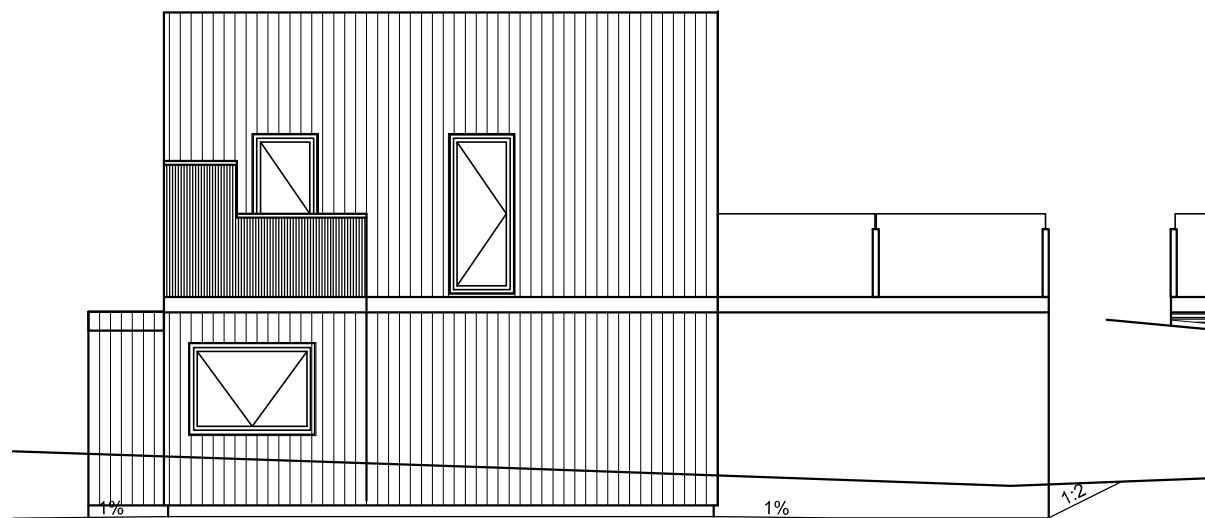

FASAD MOT NORR

FASAD MOT ÖSTER

FASAD MOT VÄSTER

FASAD MOT SÖDER

ARKITEKTHUS

Gert Wingårdh
Projekt: 1499

SKALA: 1:100 A3

Denna handling är skyddad av upphovsrättslagen och får ej användas av andra än Arkitekthus.
Ritningar får ej ändras, kopieras, delges eller skickas till någon annan part utan Arkitekthus tillåtelse.

PRINCIPSEKTION A-A

ARKITEKTHUS

Gert Wingårdh
Projekt: 1499

SKALA: 1:100 A3

Denna handling är skyddad av upphovsrättslagen och får ej användas av andra än Arkitekthus.
Ritningar får ej ändras, kopieras, delges eller skickas till någon annan part utan Arkitekthus tillåtelse.