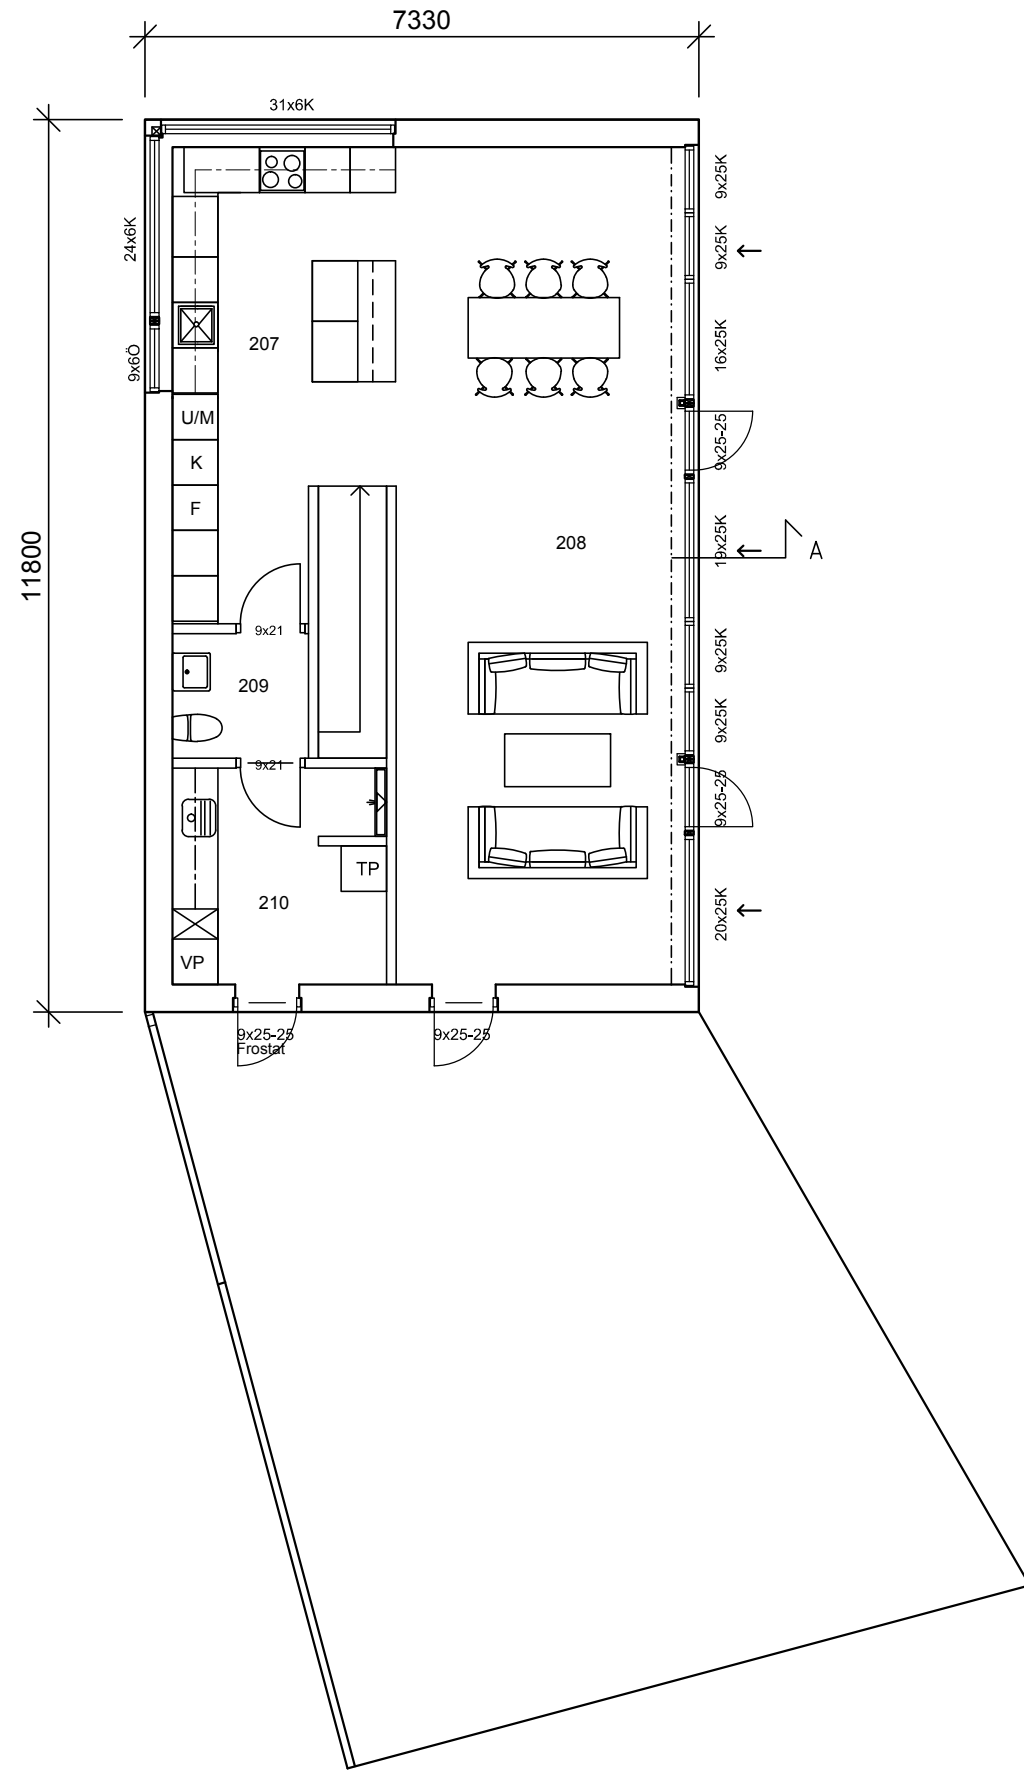

FASAD MOT NORR

FASAD MOT ÖSTER

FASAD MOT VÄSTER

FASAD MOT SÖDER

ARKITEKTHUS

Gert Wingårdh
Projekt: 1499

SKALA: 1:100 A3

Denna handling är skyddad av upphovsrättslagen och får ej användas av andra än Arkitekthus.
Ritningar får ej ändras, kopieras, delges eller skickas till någon annan part utan Arkitekthus tillåtelse.

PRINCIPSEKTION A-A

ARKITEKTHUS

Gert Wingårdh
Projekt: 1499

SKALA: 1:100 A3

Denna handling är skyddad av upphovsrättslagen och får ej användas av andra än Arkitekthus.
Ritningar får ej ändras, kopieras, delges eller skickas till någon annan part utan Arkitekthus tillåtelse.