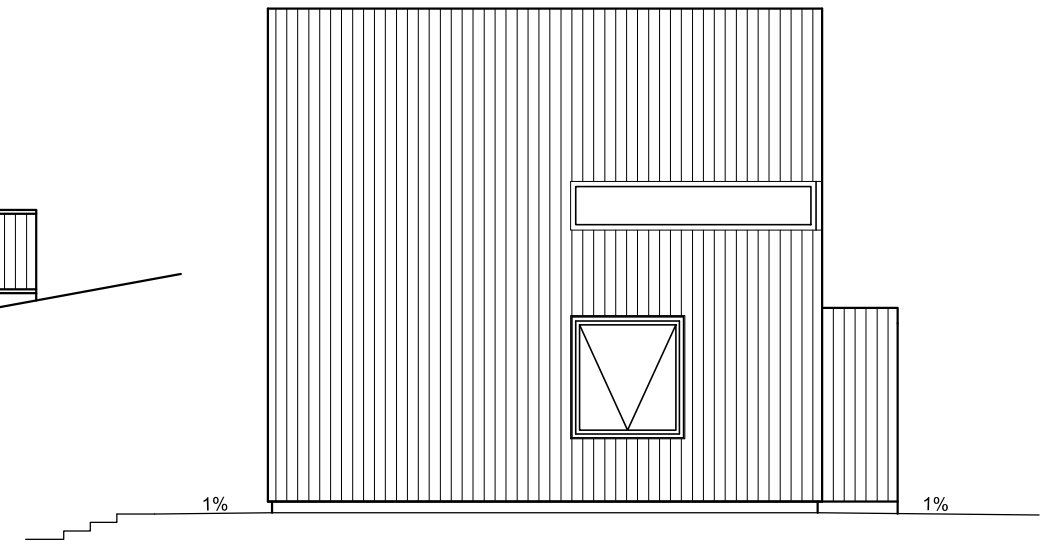

FASAD MOT NORR

FASAD MOT ÖSTER

FASAD MOT VÄSTER

FASAD MOT SÖDER

ARKITEKTHUS

Gert Wingårdh
Projekt: 1499

SKALA: 1:100 A3

Denna handling är skyddad av upphovsrättslagen och får ej användas av andra än Arkitekthus.
Ritningar får ej ändras, kopieras, delges eller skickas till någon annan part utan Arkitekthus tillåtelse.

PRINCIPSEKTION A-A

ARKITEKTHUS

Gert Wingårdh
Projekt: 1499

SKALA: 1:100 A3

Denna handling är skyddad av upphovsrättslagen och får ej användas av andra än Arkitekthus.
Ritningar får ej ändras, kopieras, delges eller skickas till någon annan part utan Arkitekthus tillåtelse.