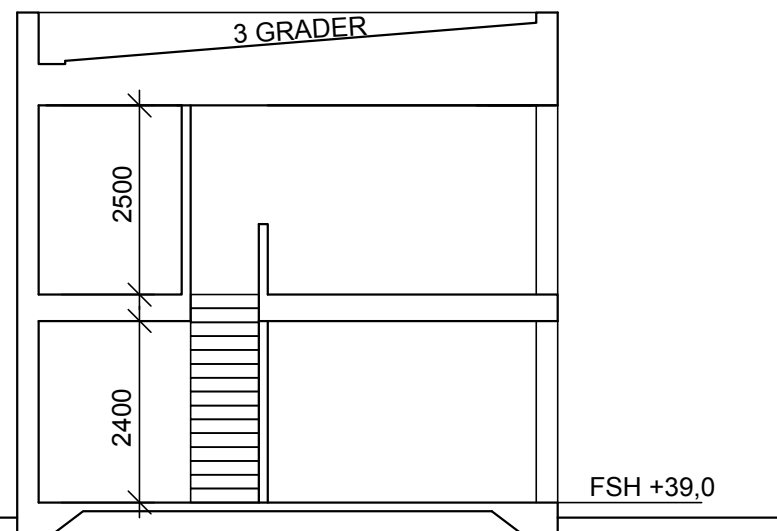

FASAD MOT NORR

FASAD MOT ÖSTER

FASAD MOT VÄSTER

FASAD MOT SÖDER

ARKITEKTHUS

Gert Wingårdh
Projekt: 1499

SKALA: 1:100 A3

Denna handling är skyddad av upphovsrättslagen och får ej användas av andra än Arkitekthus.
Ritningar får ej ändras, kopieras, delges eller skickas till någon annan part utan Arkitekthus tillåtelse.

PRINCIPSEKTION A-A

ARKITEKTHUS

Gert Wingårdh
Projekt: 1499

SKALA: 1:100 A3

Denna handling är skyddad av upphovsrättslagen och får ej användas av andra än Arkitekthus.
Ritningar får ej ändras, kopieras, delges eller skickas till någon annan part utan Arkitekthus tillåtelse.