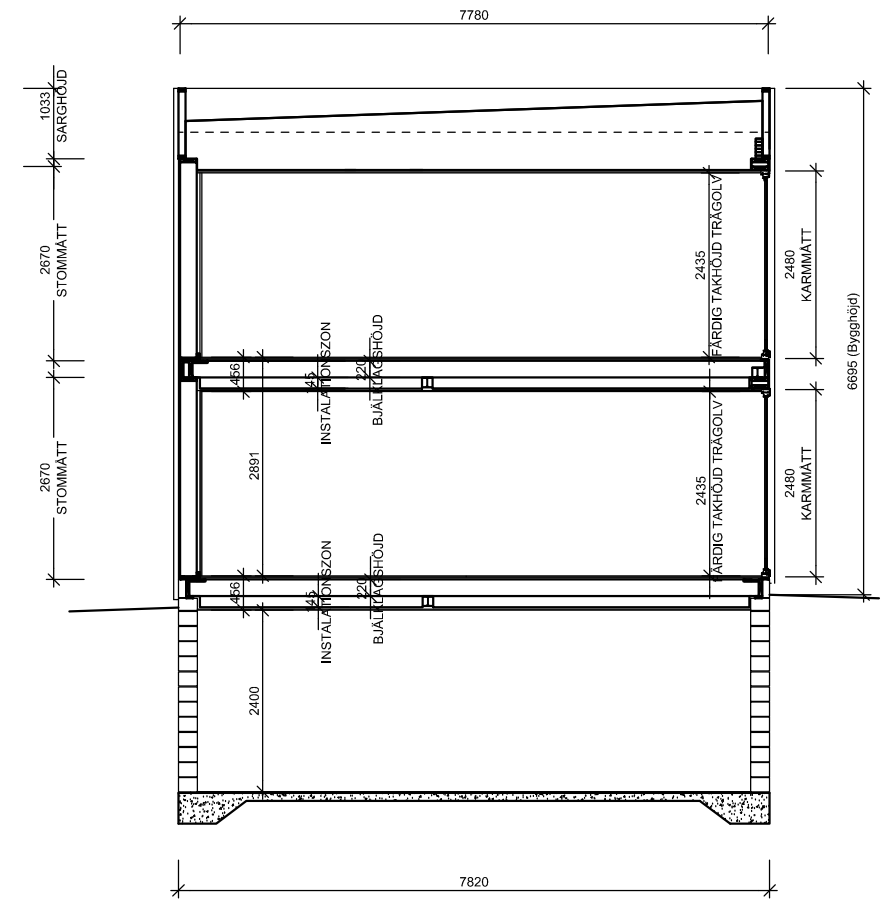

FASAD MOT NORD

FASAD MOT VÄSTER

FASAD MOT SÖDER

FASAD MOT ÖSTER

ARKITEKTHUS

Gert Wingårdh
Projekt: 1470

SKALA: 1:100 A3

Denna handling är skyddad av upphovsrättslagen och får ej användas av andra än Arkitekthus.
Ritningar får ej ändras, kopieras, delges eller skickas till någon annan part utan Arkitekthus tillåtelse.

ÖVRE PLAN

ENTRÉPLAN

BOTTENPLAN

ARKITEKTHUS

Gert Wingårdh
Projekt: 1470

SKALA: 1:100 A3

Denna handling är skyddad av upphovsrättslagen och får ej användas av andra än Arkitektus.
Ritningar får ej ändras, kopieras, delges eller skickas till någon annan part utan Arkitektus tillåtelse.