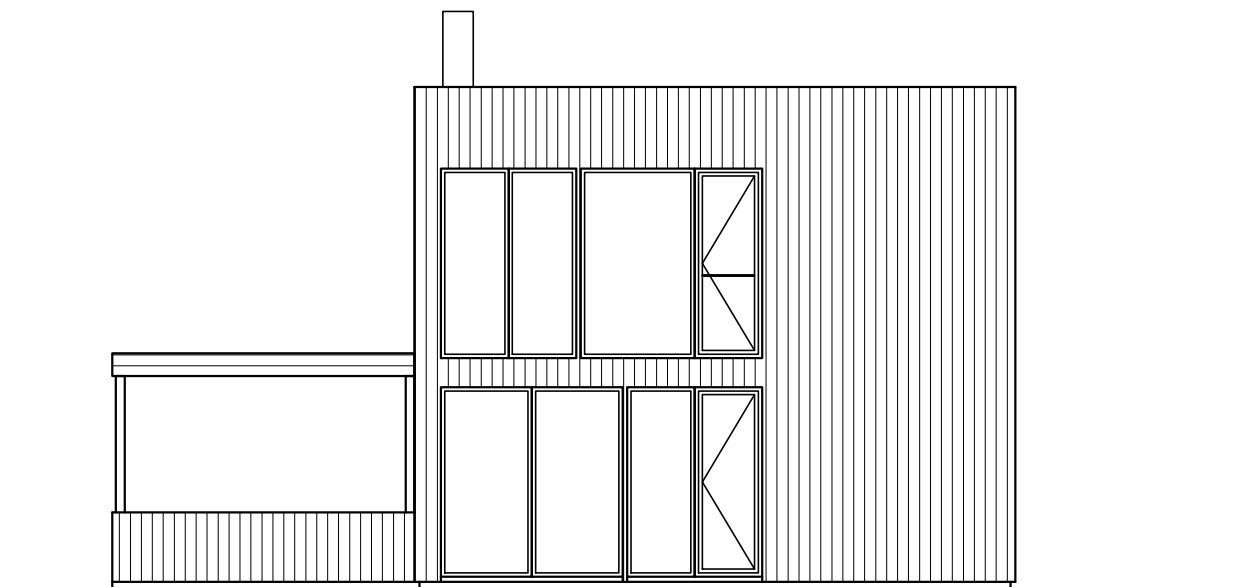

FASAD MOT NORD

FASAD MOT VÄSTER

FASAD MOT SÖDER

FASAD MOT ÖSTER

ARKITEKTHUS

Gert Wingårdh
Projekt: 1470

SKALA: 1:100 A3

Denna handling är skyddad av upphovsrättslagen och får ej användas av andra än Arkitekthus.
Ritningar får ej ändras, kopieras, delges eller skickas till någon annan part utan Arkitekthus tillåtelse.

ÖVRE PLAN

ENTRÉPLAN

BOTTENPLAN

ARKITEKTHUS

Gert Wingårdh
Projekt: 1470

SKALA: 1:100 A3

Denna handling är skyddad av upphovsrättslagen och får ej användas av andra än Arkitektus.
Ritningar får ej ändras, kopieras, delges eller skickas till någon annan part utan Arkitektus tillåtelse.