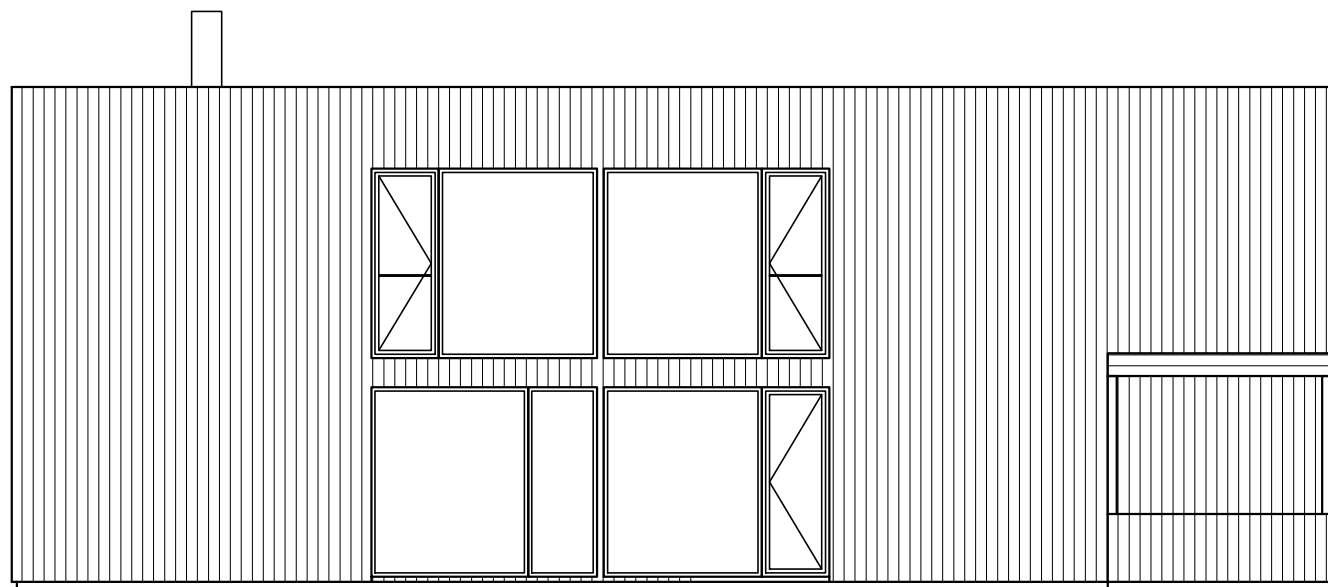

FASAD MOT NORD

FASAD MOT VÄSTER

FASAD MOT SÖDER

FASAD MOT ÖSTER

ARKITEKTHUS

Gert Wingårdh
Projekt: 1470

SKALA: 1:100 A3

Denna handling är skyddad av upphovsrättslagen och får ej användas av andra än Arkitekthus.
Ritningar får ej ändras, kopieras, delges eller skickas till någon annan part utan Arkitekthus tillåtelse.

ÖVRE PLAN

ENTRÉPLAN

BOTTENPLAN

ARKITEKTHUS

Gert Wingårdh
Projekt: 1470

SKALA: 1:100 A3

Denna handling är skyddad av upphovsrättslagen och får ej användas av andra än Arkitektus.
Ritningar får ej ändras, kopieras, delges eller skickas till någon annan part utan Arkitektus tillåtelse.