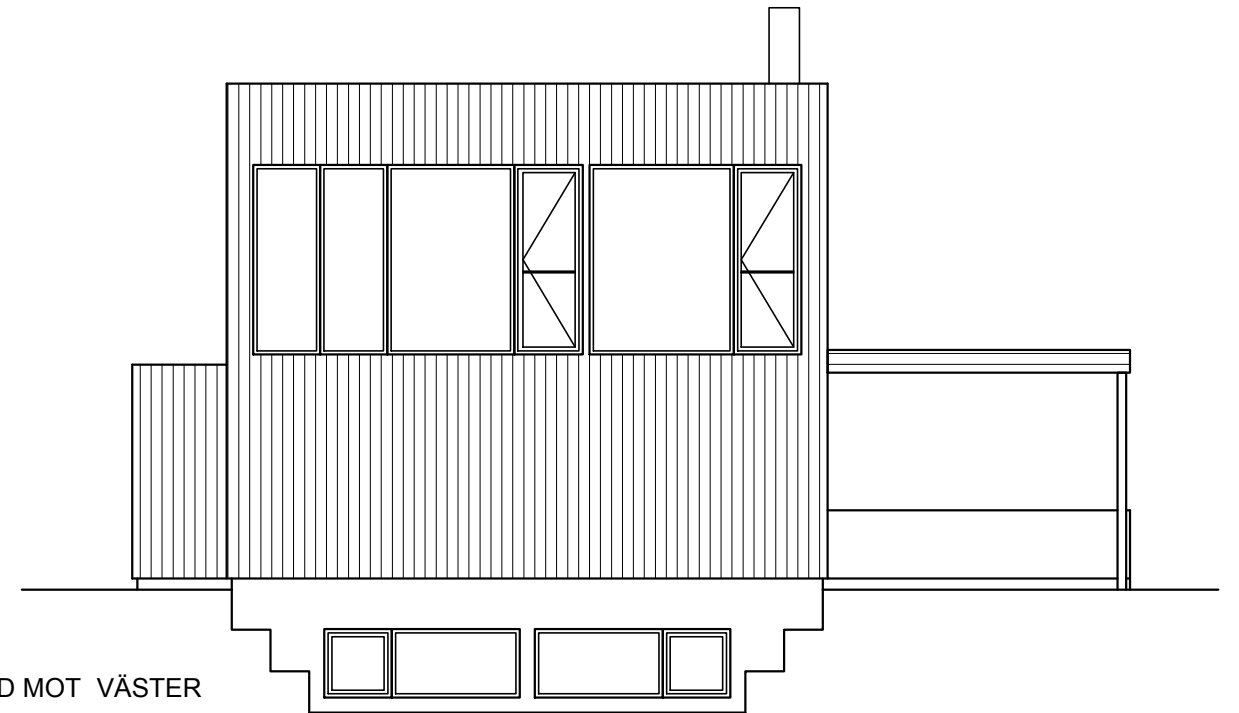

FASAD MOT NORD

FASAD MOT VÄSTER

FASAD MOT SÖDER

FASAD MOT ÖSTER

ARKITEKTHUS

Gert Wingårdh
Projekt: 1470

SKALA: 1:100 A3

Denna handling är skyddad av upphovsrättslagen och får ej användas av andra än Arkitekthus.
Ritningar får ej ändras, kopieras, delges eller skickas till någon annan part utan Arkitekthus tillåtelse.

ÖVRE PLAN

ENTRÉPLAN

BOTTENPLAN

ARKITEKTHUS

Gert Wingårdh
Projekt: 1470

SKALA: 1:100 A3

Denna handling är skyddad av upphovsrättslagen och får ej användas av andra än Arkitektus.
Ritningar får ej ändras, kopieras, delges eller skickas till någon annan part utan Arkitektus tillåtelse.