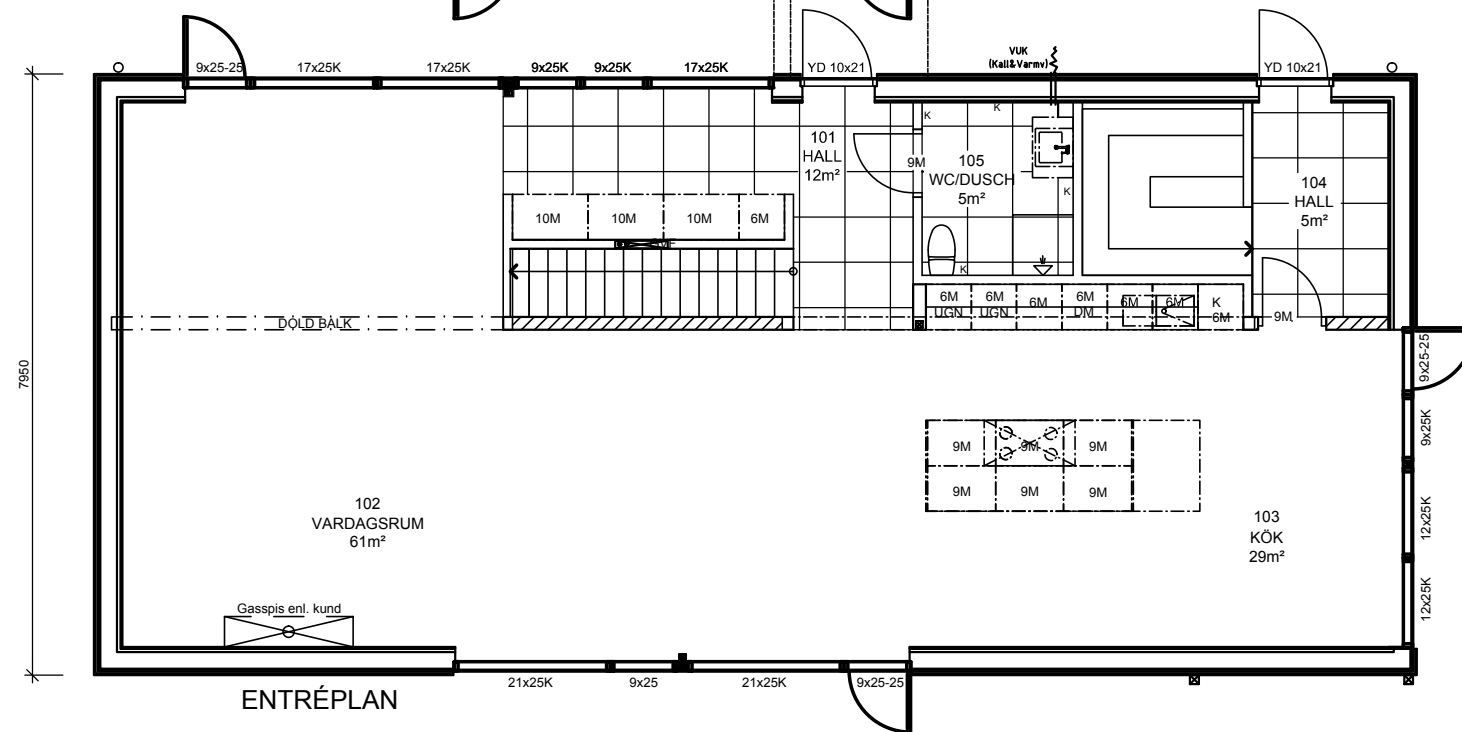

FASAD MOT NORD

FASAD MOT VÄSTER

FASAD MOT SÖDER

FASAD MOT ÖSTER

ARKITEKTHUS

Gert Wingårdh
Projekt: 1470

SKALA: 1:100 A3

Denna handling är skyddad av upphovsrättslagen och får ej användas av andra än Arkitekthus.
Ritningar får ej ändras, kopieras, delges eller skickas till någon annan part utan Arkitekthus tillåtelse.

ÖVRE PLAN

ENTRÉPLAN

BOTTENPLAN

ARKITEKTHUS

Gert Wingårdh
Projekt: 1470

SKALA: 1:100 A3

Denna handling är skyddad av upphovsrättslagen och får ej användas av andra än Arkitektus.
Ritningar får ej ändras, kopieras, delges eller skickas till någon annan part utan Arkitektus tillåtelse.