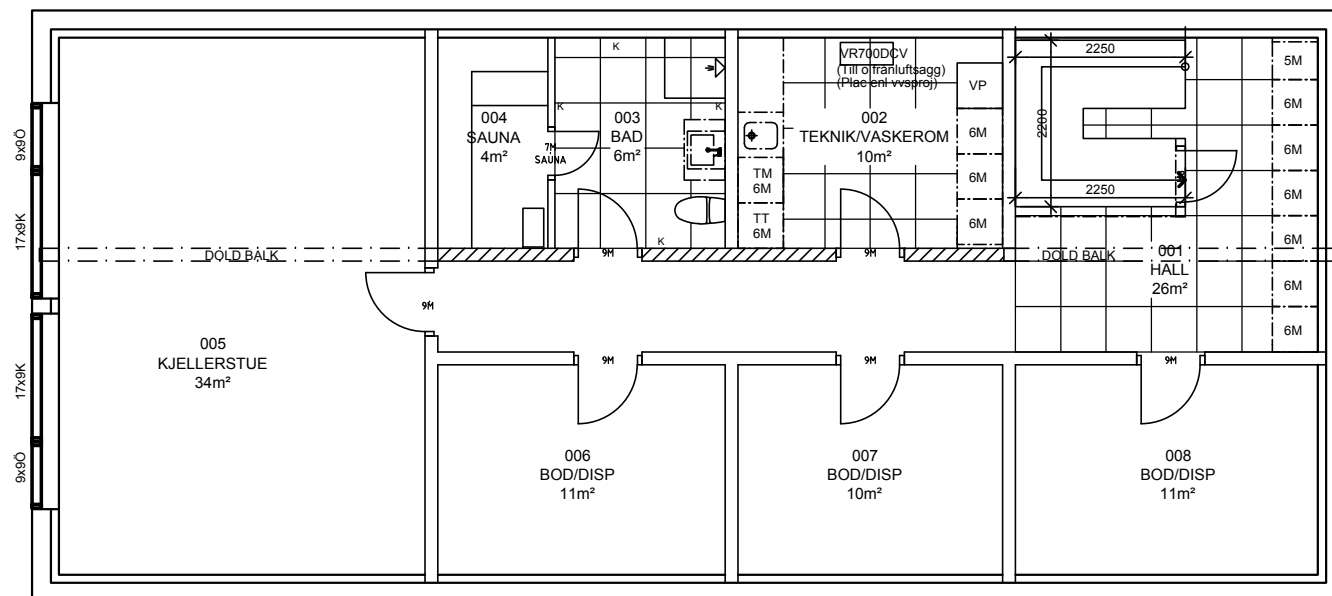

FASAD MOT NORD

FASAD MOT VÄSTER

FASAD MOT SÖDER

FASAD MOT ÖSTER

ARKITEKTHUS

Gert Wingårdh
Projekt: 1470

SKALA: 1:100 A3

Denna handling är skyddad av upphovsrättslagen och får ej användas av andra än Arkitekthus.
Ritningar får ej ändras, kopieras, delges eller skickas till någon annan part utan Arkitekthus tillåtelse.

ÖVRE PLAN

ENTRÉPLAN

BOTTENPLAN

ARKITEKTHUS

Gert Wingårdh
Projekt: 1470

SKALA: 1:100 A3

Denna handling är skyddad av upphovsrättslagen och får ej användas av andra än Arkitektus.
Ritningar får ej ändras, kopieras, delges eller skickas till någon annan part utan Arkitektus tillåtelse.