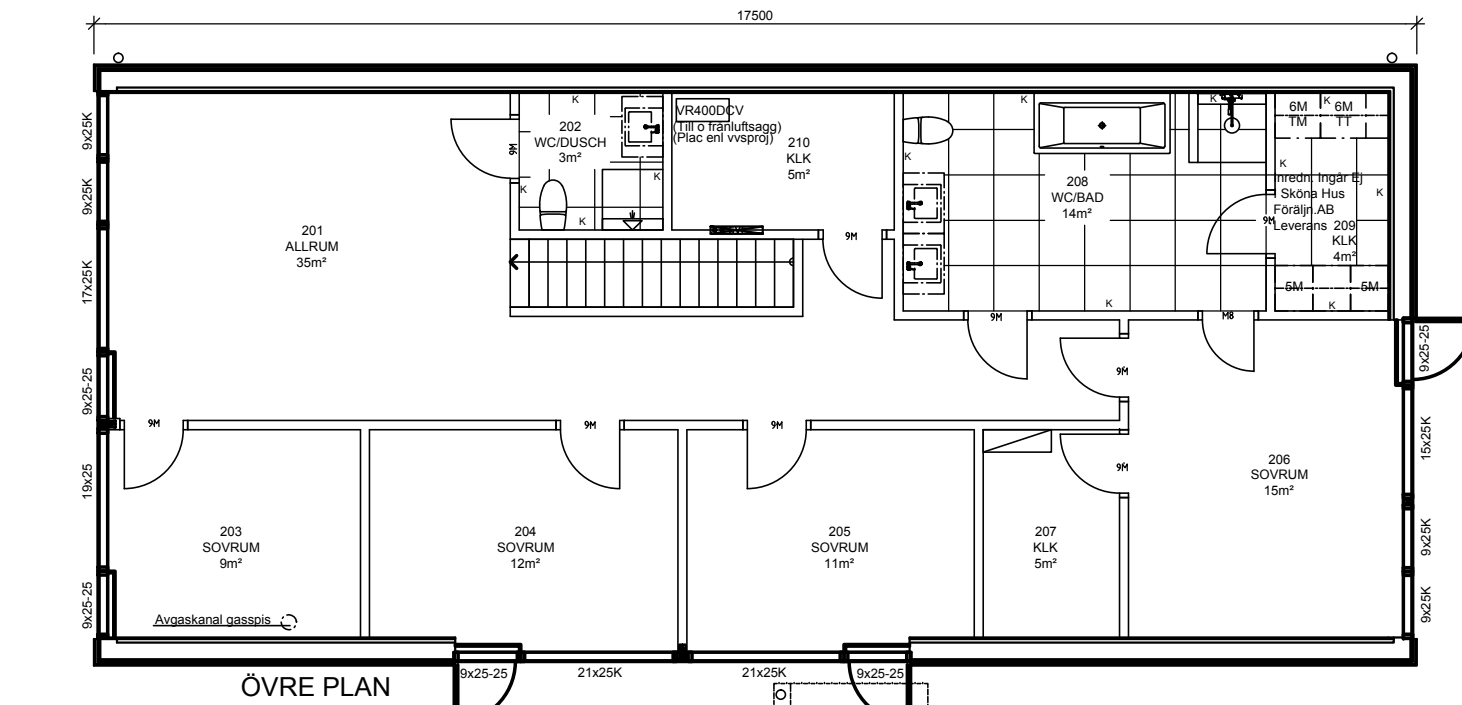

FASAD MOT NORD

FASAD MOT VÄSTER

FASAD MOT SÖDER

FASAD MOT ÖSTER

ARKITEKTHUS

Gert Wingårdh
Projekt: 1470

SKALA: 1:100 A3

Denna handling är skyddad av upphovsrättslagen och får ej användas av andra än Arkitekthus.
Ritningar får ej ändras, kopieras, delges eller skickas till någon annan part utan Arkitekthus tillåtelse.

ÖVRE PLAN

ENTRÉPLAN

BOTTENPLAN

ARKITEKTHUS

Gert Wingårdh
Projekt: 1470

SKALA: 1:100 A3

Denna handling är skyddad av upphovsrättslagen och får ej användas av andra än Arkitektus.
Ritningar får ej ändras, kopieras, delges eller skickas till någon annan part utan Arkitektus tillåtelse.