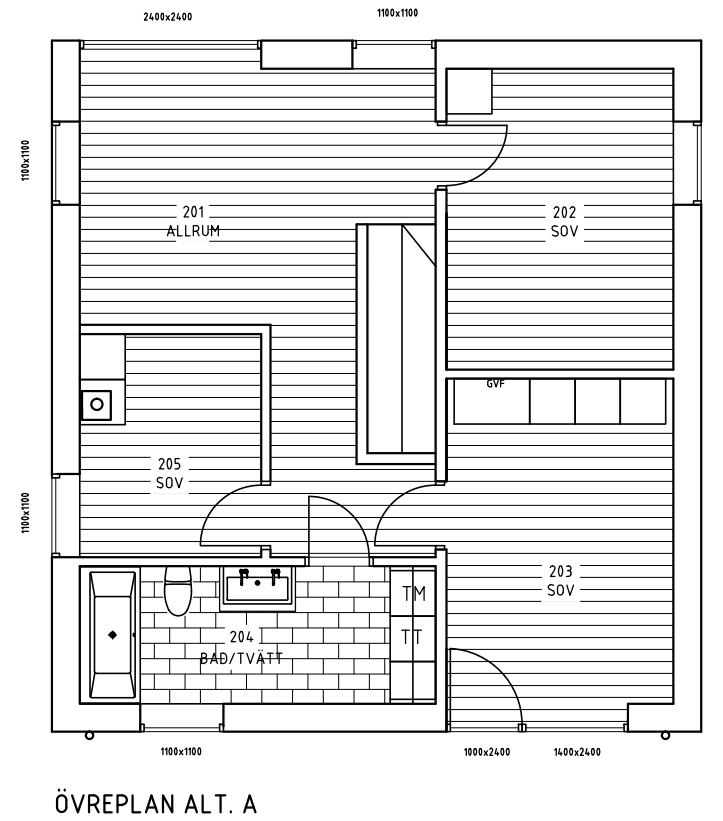

ARKITEKTHUS

Thomas Sandell
Projekt: 1460

SKALA: 1:100 A3

Denna handling är skyddad av upphovsrättslagen och får ej användas av andra än Arkitekthus.
Ritningar får ej ändras, kopieras, delges eller skickas till någon annan part utan Arkitekthus tillåtelse.