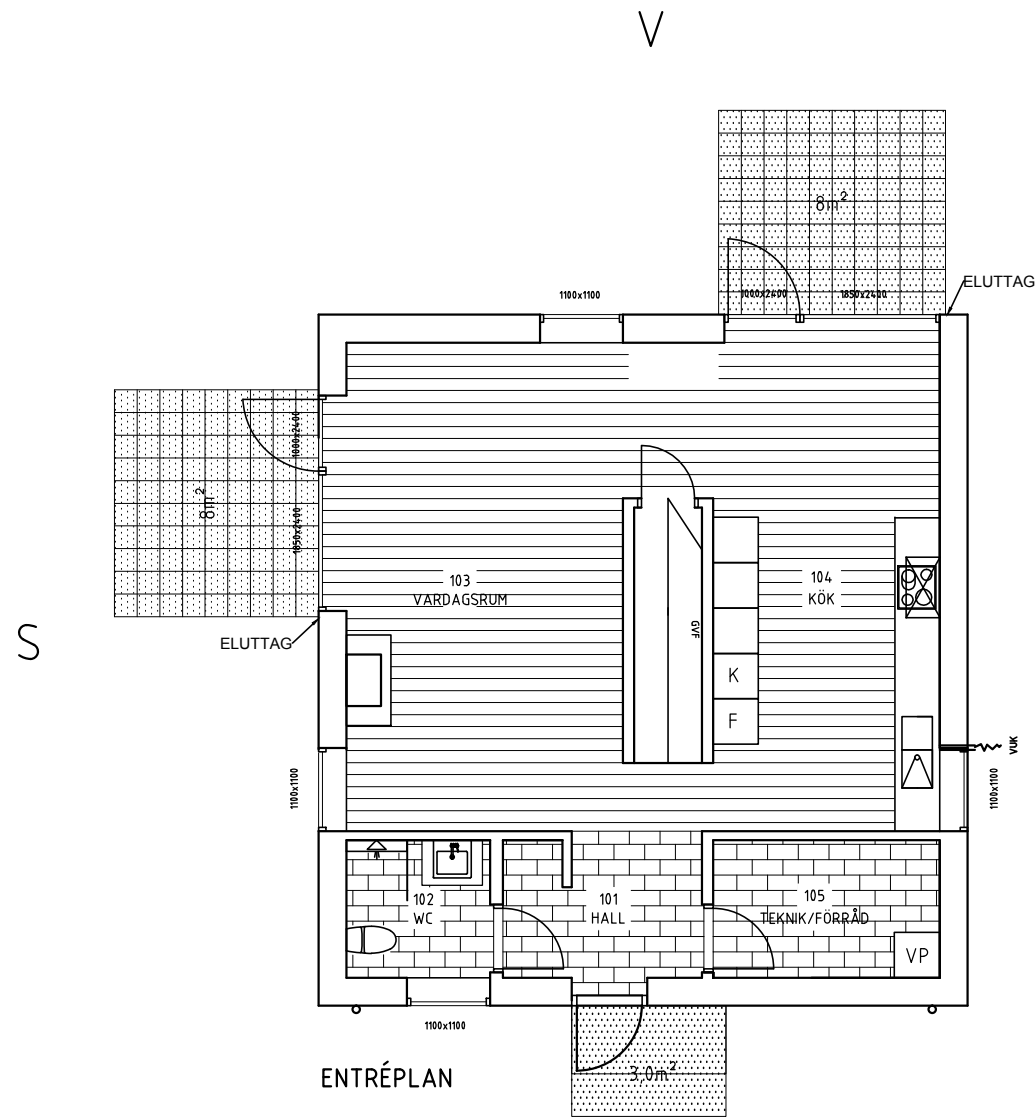

ARKITEKTHUS

Thomas Sandell
Projekt: 1460

SKALA: 1:100 A3

Denna handling är skyddad av upphovsrättslagen och får ej användas av andra än Arkitekthus.
Ritningar får ej ändras, kopieras, delges eller skickas till någon annan part utan Arkitekthus tillåtelse.