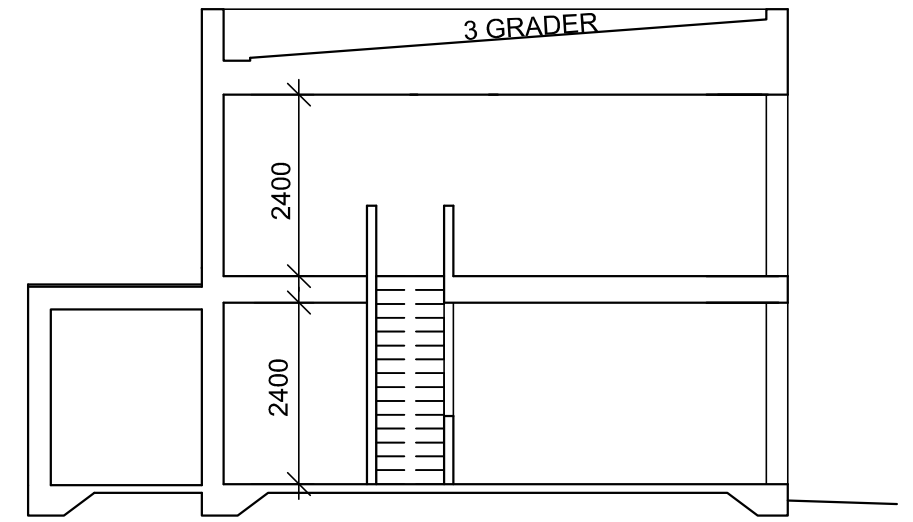

ARKITEKTHUS

Gert Wingårdh
Projekt: 1397

SKALA: 1:100 A3

Denna handling är skyddad av upphovsrättslagen och får ej användas av andra än Arkitekthus.
Ritningar får ej ändras, kopieras, delges eller skickas till någon annan part utan Arkitekthus tillåtelse.