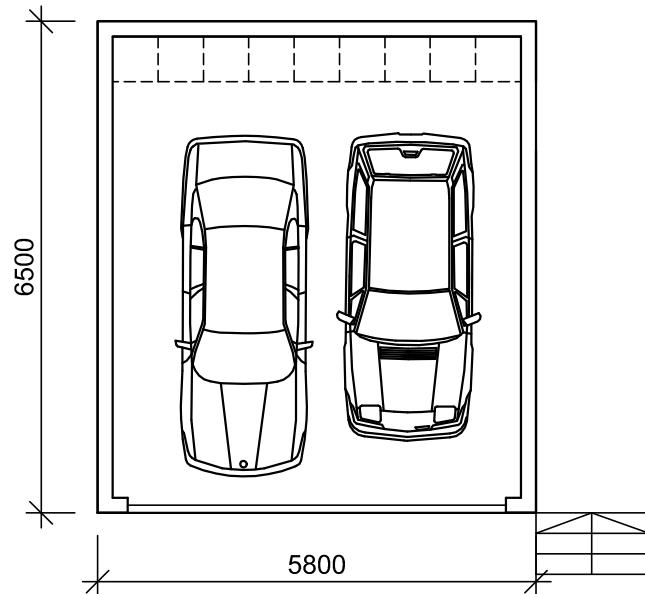

ARKITEKTHUS

Gert Wingårdh
Projekt: 1397

SKALA: 1:100 A3

Denna handling är skyddad av upphovsrättslagen och får ej användas av andra än Arkitekthus.
Ritningar får ej ändras, kopieras, delges eller skickas till någon annan part utan Arkitekthus tillåtelse.