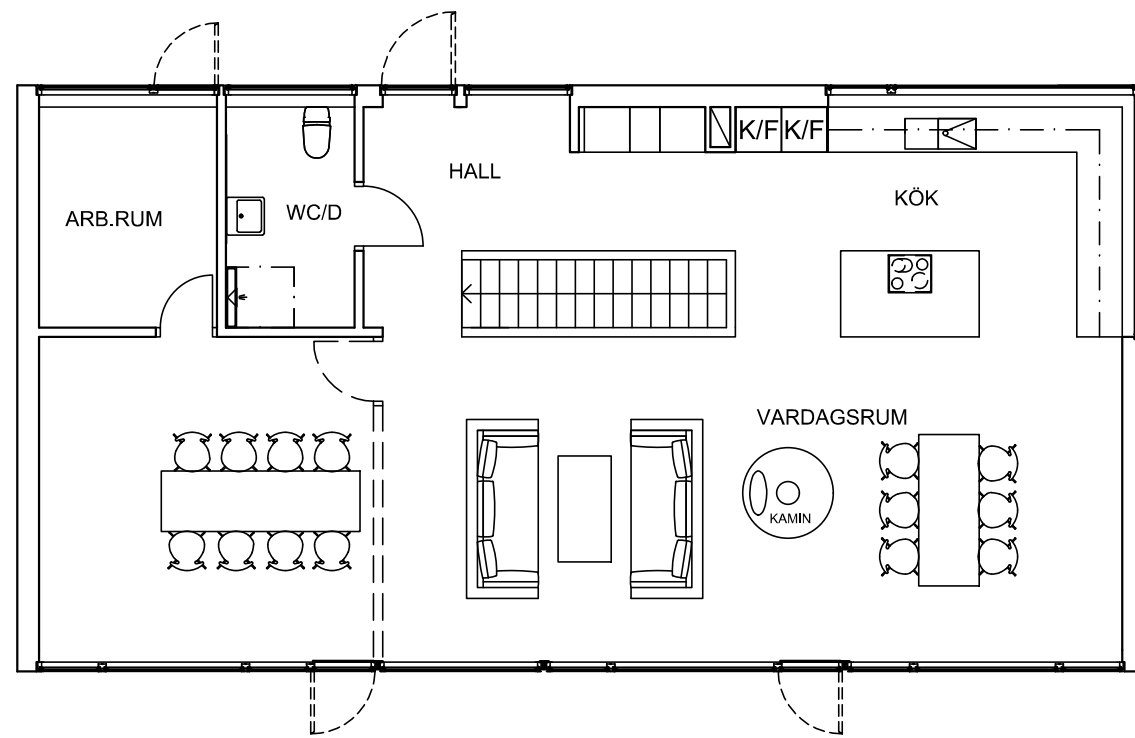

ARKITEKTHUS

Gert Wingårdh
Projekt: 1397

SKALA: 1:100 A3

Denna handling är skyddad av upphovsrättslagen och får ej användas av andra än Arkitekthus.
Ritningar får ej ändras, kopieras, delges eller skickas till någon annan part utan Arkitekthus tillåtelse.