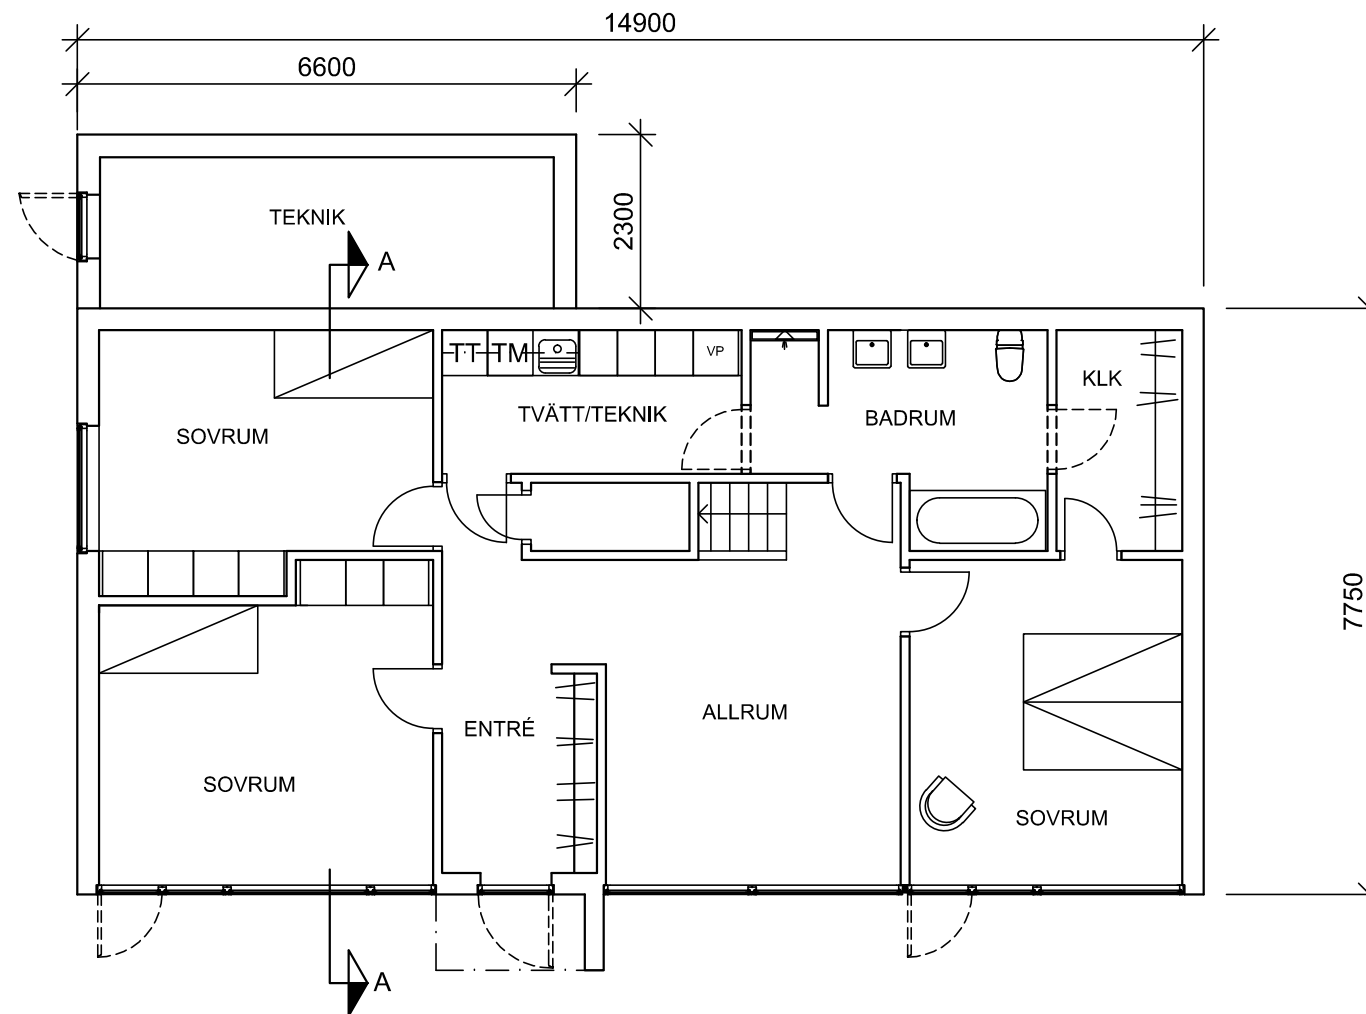

ARKITEKTHUS

Gert Wingårdh
Projekt: 1397

SKALA: 1:100 A3

Denna handling är skyddad av upphovsrättslagen och får ej användas av andra än Arkitekthus.
Ritningar får ej ändras, kopieras, delges eller skickas till någon annan part utan Arkitekthus tillåtelse.