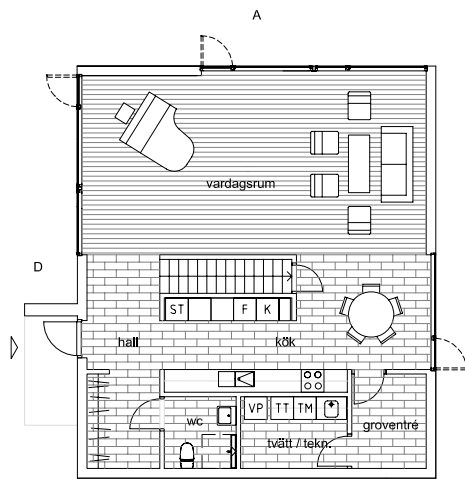

fasad A

fasad B

fasad C

fasad D

bottenplan

övreplan

principsektion

ARKITEKTHUS

Wingårdh

HUS: AH#061

TYP: 2pl

BYA: 108 kvm

BOA: 191 kvm

SKALA: 1:200 A3

DATUM: 2009

Med reservation för eventuella ändringar