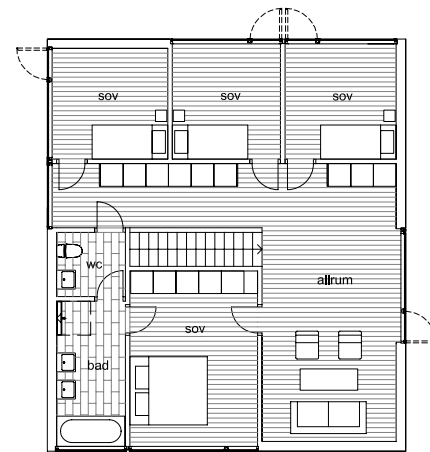

fasad A

fasad B

fasad C

fasad D

bottenplan

övreplan

principsektion

ARKITEKTHUS

Wingårdh

HUS: AH#061

TYP: 2pl

BYA: 108 kvm

BOA: 191 kvm

SKALA: 1:200 A3

DATUM: 2009

Med reservation för eventuella ändringar