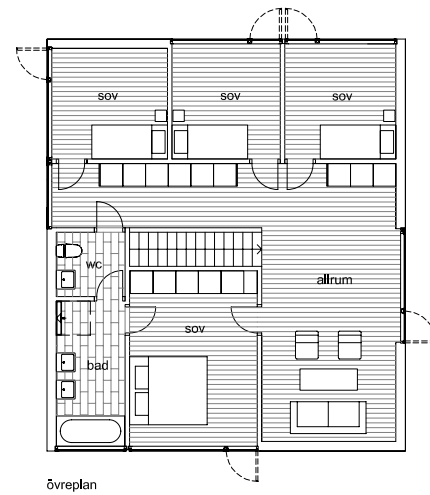

fasad A

fasad B

fasad C

fasad D

bottenplan

övreplan

principsektion

# ARKITEKTHUS

Wingårdh

HUS: AH#061

TYP: 2pl

BYA: 108 kvm

BOA: 191 kvm

SKALA: 1:200 A3

DATUM: 2009