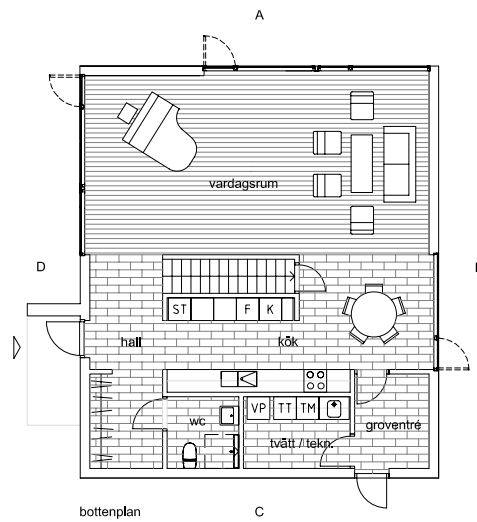

fasad A

fasad B

fasad C

fasad D

bottenplan

övreplan

principsektion

# ARKITEKTHUS

Wingårdh

HUS: AH#061

TYP: 2pl

BYA: 108 kvm

BOA: 191 kvm

SKALA: 1:200 A3

DATUM: 2009