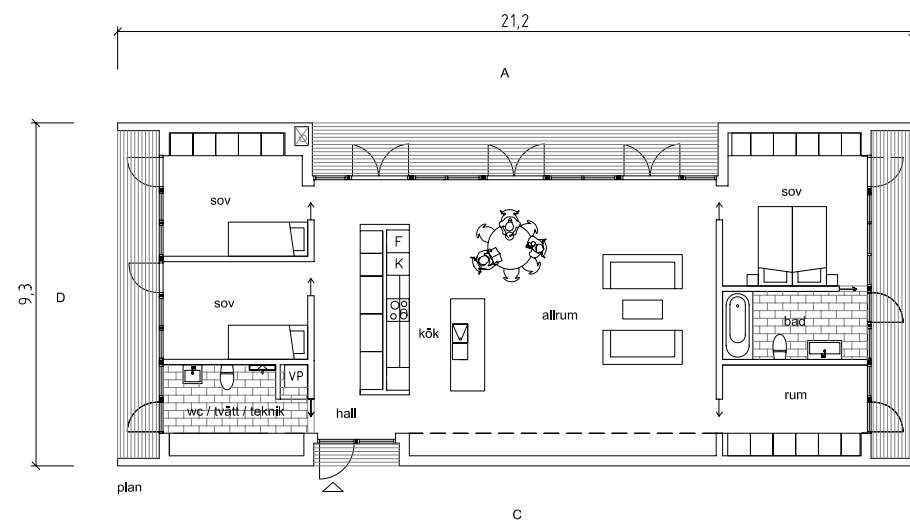

fasad A

fasad B

fasad C

fasad D

plan

C

B

principsektion

# ARKITEKTHUS

Claesson Koivisto Rune

HUS: AH#002

TYP: 1 pl

BYA: 197 kvm

BOA: 140 kvm

SKALA: 1:200 A3

DATUM: 2009