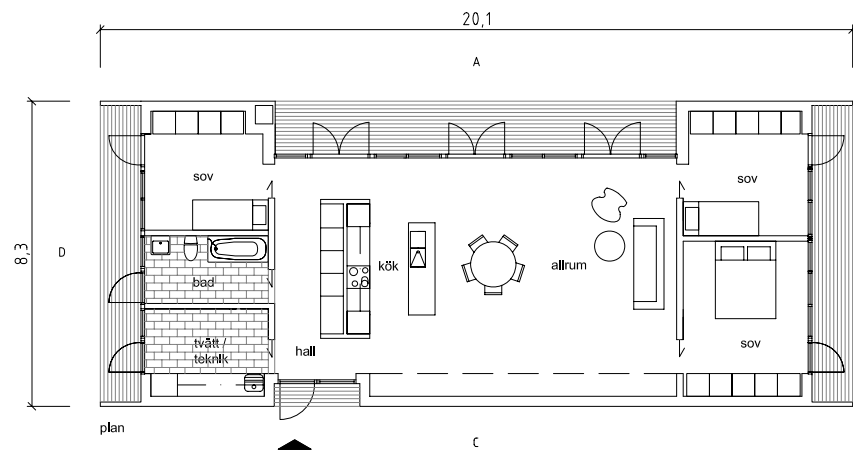

fasad A

fasad B

fasad C

fasad D

plan

c

princpsektion

# ARKITEKTHUS

Claesson Koivisto Rune

HUS: AH#002

TYP: 1 pl

BYA: 167 kvm

BOA: 114 kvm

SKALA: 1:200 A3

DATUM: 2009