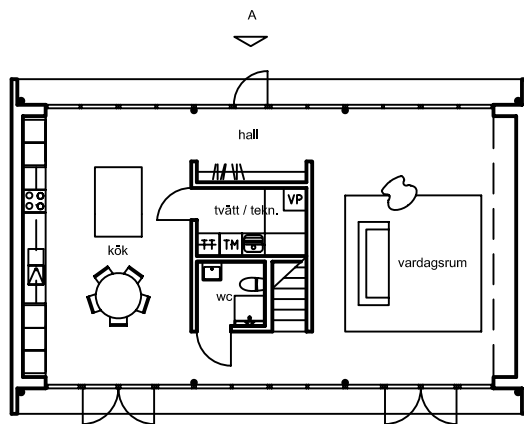

fasad A

fasad B

fasad C

fasad D

överplan

principsektion

bottenplan

ARKITEKTHUS

Claesson Koivisto Rune

HUS: AH#001
 BYA: 121 kvm
 BOA: 187 kvm

SKALA: 1:200 A3
 DATUM: 2009

Med reservation för eventuella ändringar