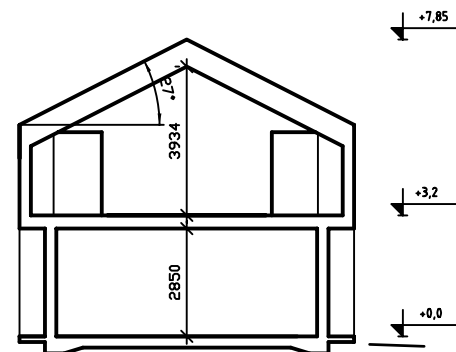

fasad A

fasad B

fasad C

fasad D

överplan

principsektion

bottenplan

ARKITEKTHUS

Claesson Koivisto Rune

HUS: AH#001
 BYA: 121 kvm
 BOA: 187 kvm

SKALA: 1:200 A3
 DATUM: 2009

Med reservation för eventuella ändringar