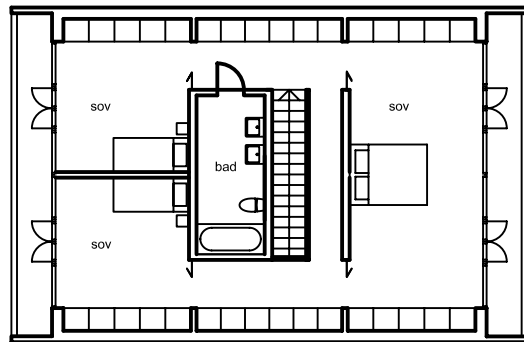

fasad A

fasad B

fasad C

fasad D

överplan

principsektion

bottenplan

ARKITEKTHUS

Claesson Koivisto Rune

HUS: AH#001
 BYA: 121 kvm
 BOA: 187 kvm

SKALA: 1:200 A3
 DATUM: 2009

Med reservation för eventuella ändringar