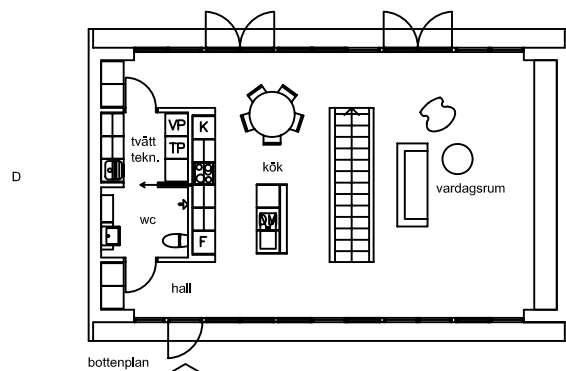

fasad A

fasad B

fasad C

fasad D

överplan

A

sektion

sektion

bottenplan

C

B

ARKITEKTHUS
Claesson Koivisto Rune

HUS: AH#001
BYA: 105 kvm
BOA: 162 kvm

SKALA: 1:200 A3
DATUM: 2009

Med reservation för eventuella ändringar