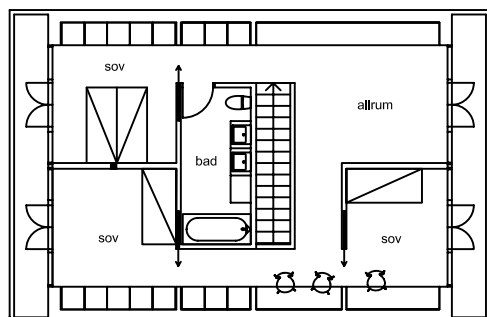

fasad A

fasad B

fasad C

fasad D

överplan

A

sektion

sektion

bottenplan

C

B

ARKITEKTHUS
Claesson Koivisto Rune

HUS: AH#001
BYA: 105 kvm
BOA: 162 kvm

SKALA: 1:200 A3
DATUM: 2009

Med reservation för eventuella ändringar